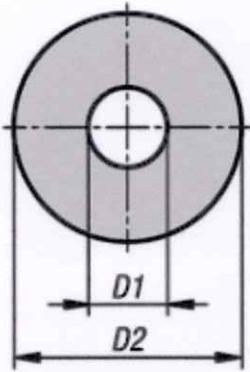

Rosace Plate chromée

D1 35 mm
D2 80 mm
H 1 mm