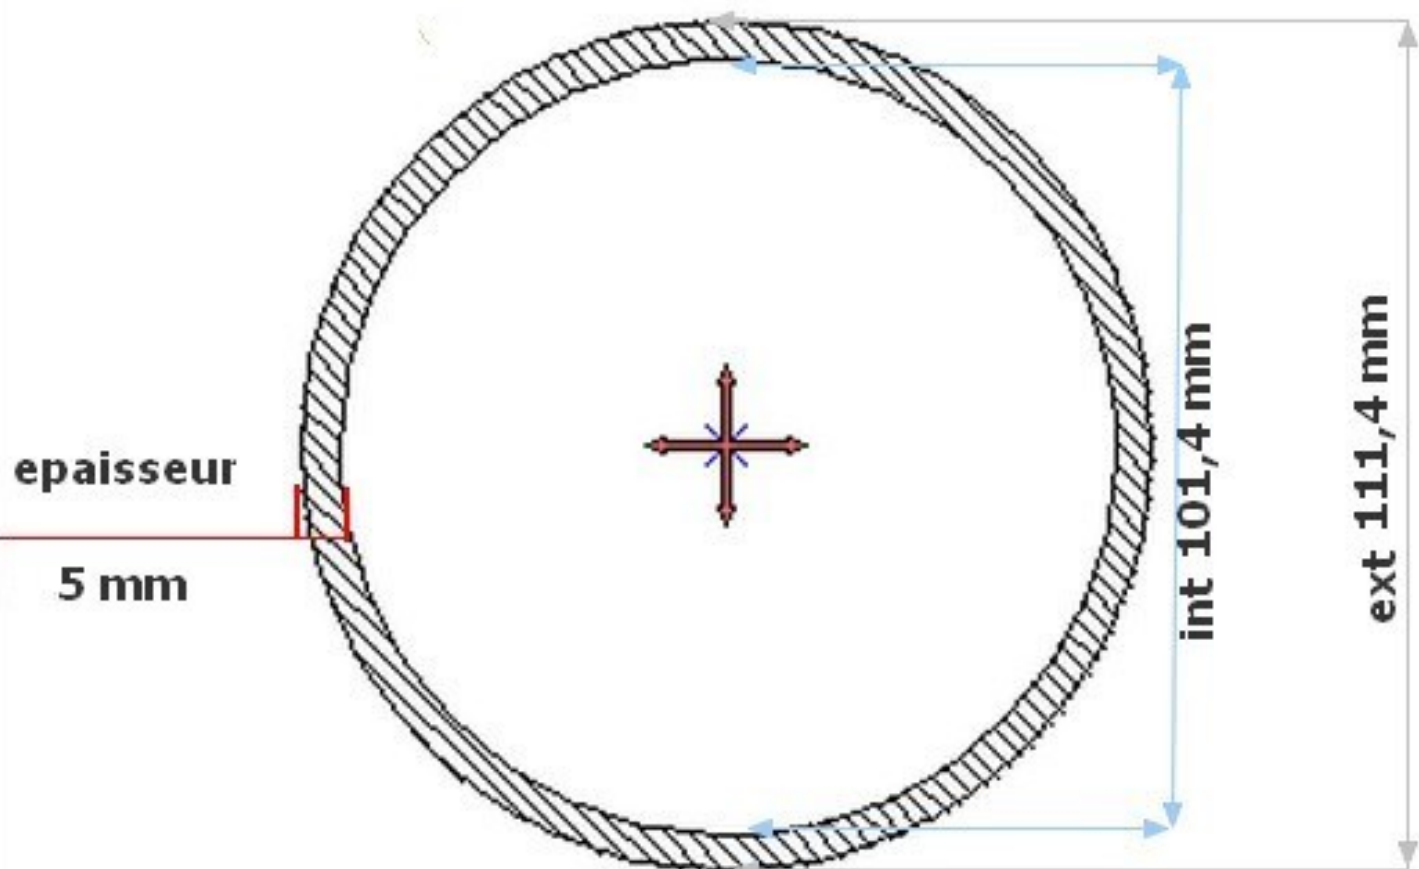

Coupe entretoise

Carré 4 x 5 mm

Cote entretoise +/- 0,25 mm

pieces agricole		
unités 4	matiere acier	28/10/2018
Cales d'ajustage pour palier de disque pour charrue agricole (ancienne)		