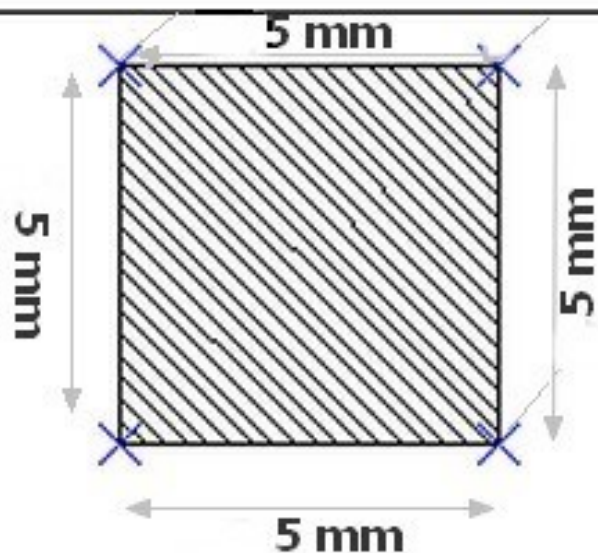

Coupe entretoise

Carré 4 x 5 mm

Cote entretoise +/- 0,25 mm

pieces agricole		
unités 4	matiere acier	28/10/2018
Cales d'ajustage pour palier de disque pour charrue agricole (ancienne)		