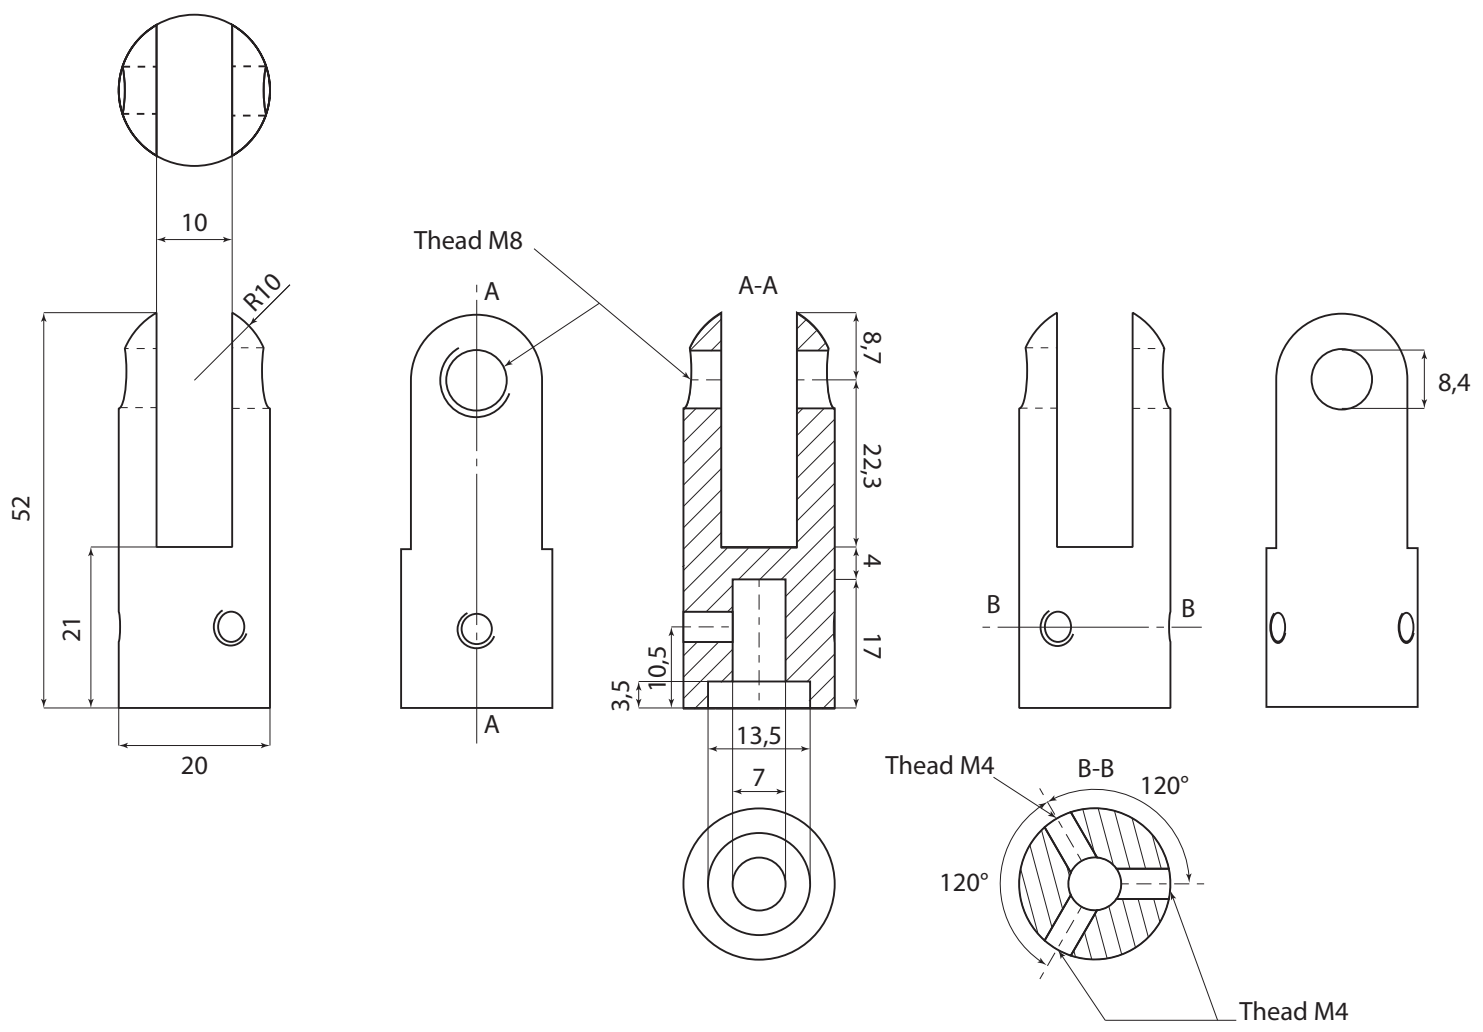

MATERIAL STAILESS STEEL 303
REF PA-142-V1
SCALE 1:1

MATERIAL STAILESS STEEL 303
REF PA-200-V1
SCALE 1:1

MATERIAL STAILESS STEEL 303
REF EQ-200-1.2-V1
SCALE 1:1

MATERIAL STAILESS STEEL 303
REF EQ-200-1.1-V1
SCALE 1:1

MATERIAL STAILESS STEEL 303
 REF EQ-142-1.2-V1
 SCALE 1:1

MATERIAL STAINLESS STEEL 303
REF EQ-142-1.1-V1
SCALE 1:1