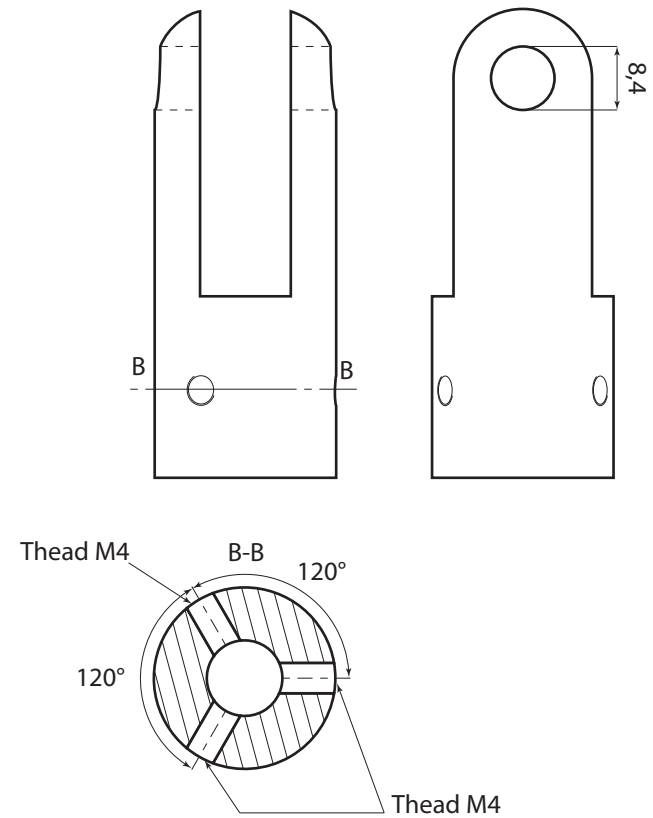

MATERIAL STAILESS STEEL 303
REF PA-142-V1
SCALE 1:1

MATERIAL STAILESS STEEL 303
REF PA-200-V1
SCALE 1:1

MATERIAL STAILESS STEEL 303
REF EQ-200-1.2-V1
SCALE 1:1

MATERIAL STAILESS STEEL 303
REF EQ-200-1.1-V1
SCALE 1:1

MATERIAL STAILESS STEEL 303
 REF EQ-142-1.2-V1
 SCALE 1:1

MATERIAL STAINLESS STEEL 303
REF EQ-142-1.1-V1
SCALE 1:1