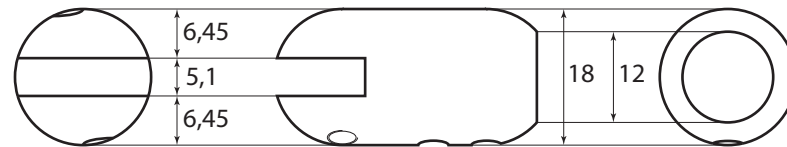

MATERIAL STAILESS STEEL 303
REF PA-142-V1
SCALE 1:1

MATERIAL STAILESS STEEL 303
REF PA-200-V1
SCALE 1:1

MATERIAL STAILESS STEEL 303
REF EQ-200-1.2-V1
SCALE 1:1

MATERIAL STAILESS STEEL 303
REF EQ-200-1.1-V1
SCALE 1:1

MATERIAL STAILESS STEEL 303
 REF EQ-142-1.2-V1
 SCALE 1:1

MATERIAL STAINLESS STEEL 303
REF EQ-142-1.1-V1
SCALE 1:1