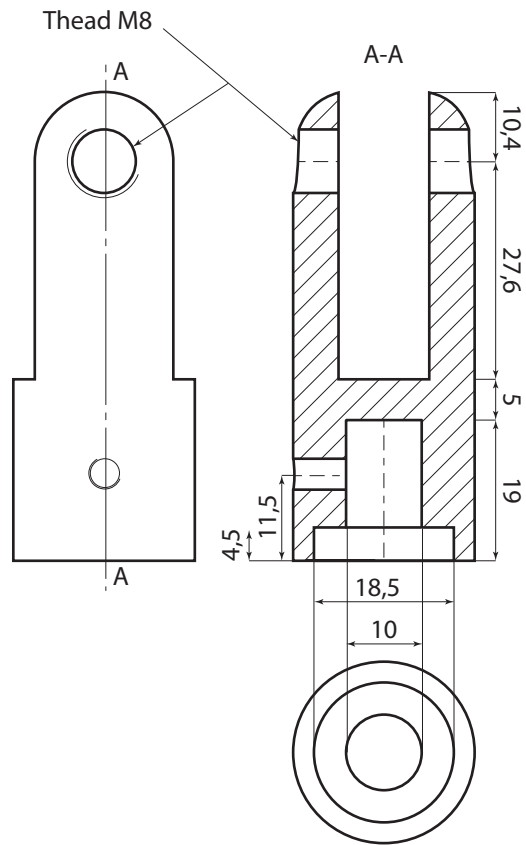

MATERIAL STAILESS STEEL 303
REF PA-142-V1
SCALE 1:1

MATERIAL STAILESS STEEL 303
REF PA-200-V1
SCALE 1:1

MATERIAL STAILESS STEEL 303
REF EQ-200-1.2-V1
SCALE 1:1

MATERIAL STAILESS STEEL 303
REF EQ-200-1.1-V1
SCALE 1:1

MATERIAL STAILESS STEEL 303
 REF EQ-142-1.2-V1
 SCALE 1:1

MATERIAL STAINLESS STEEL 303
REF EQ-142-1.1-V1
SCALE 1:1