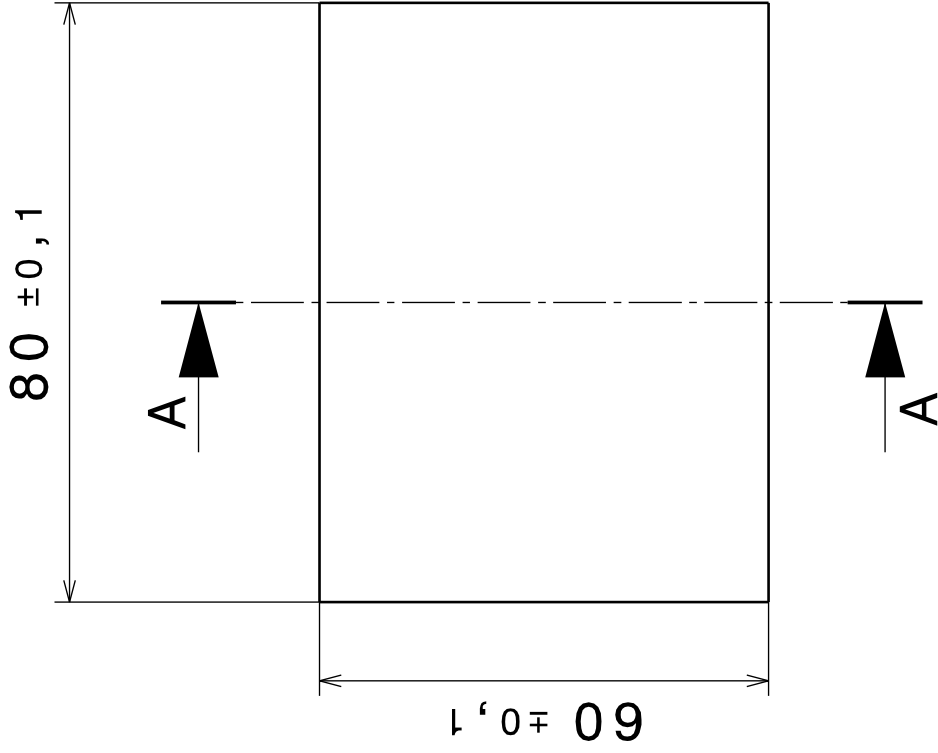

VUE ISO

Ech : 1:1

A-A

RECTANGLE EN ALU SOUDABLE  
QUANTITE : 2