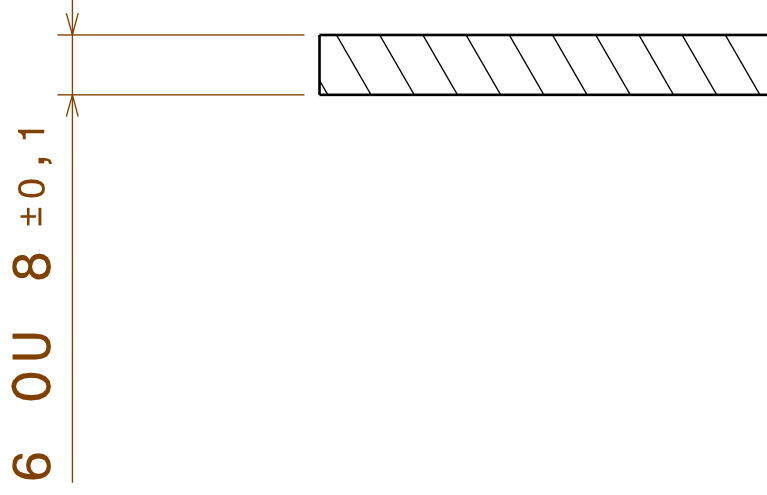

VUE ISO

Ech : 1:1

A-A

RECTANGLE EN ALU SOUDABLE  
QUANTITE : 2