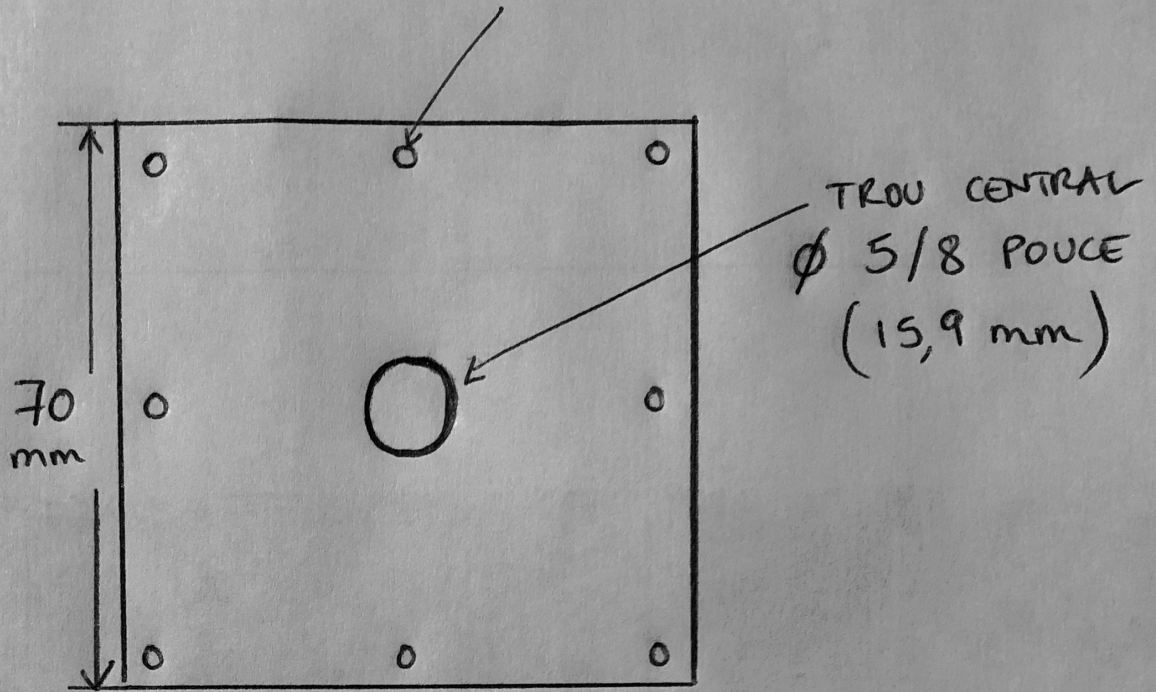

TROUS RIVETS ϕ 5 mm

INOX
316
POLI
MIROIR

2 PIÈCES

VUE PLAN

VUE SECTION