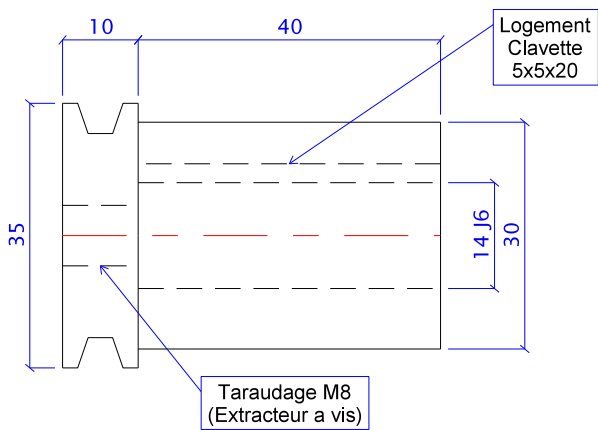

POULIES COURROIES 6Y ECHELLE 1/1

Les poulies recevront des courroies 6x4 de type Y (DIN 2215/ISO 4184) :

- Courroie trapézoïdale lisse Contitech FO 6 / Y 600 Li - 6X600-CONTITECH
- Courroie trapézoïdale lisse Contitech FO 6 / Y 330 Li - 6X330-CONTITECH