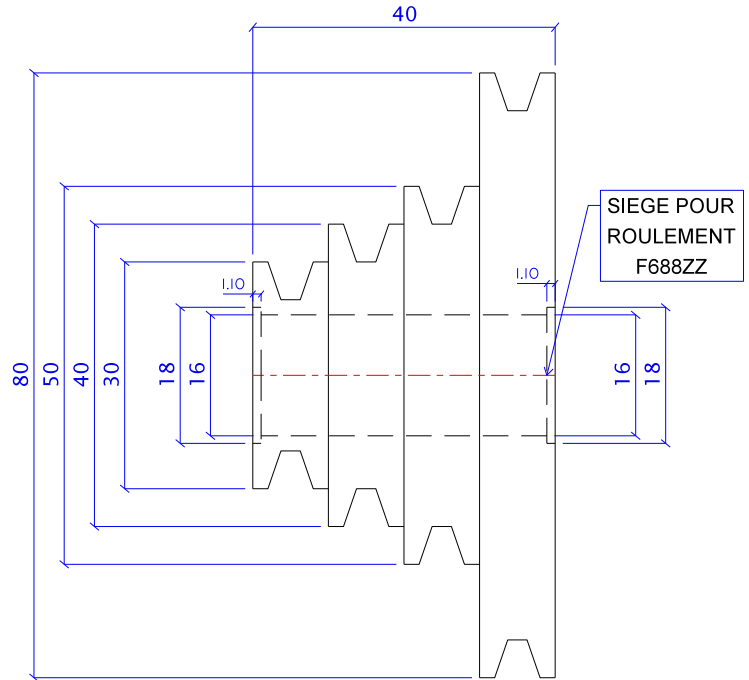

POULIES COURROIES 6Y ECHELLE 1/1

Les poulies recevront des courroies 6x4 de type Y (DIN 2215/ISO 4184) :

- Courroie trapézoïdale lisse Contitech FO 6 / Y 600 Li - 6X600-CONTITECH
- Courroie trapézoïdale lisse Contitech FO 6 / Y 330 Li - 6X330-CONTITECH