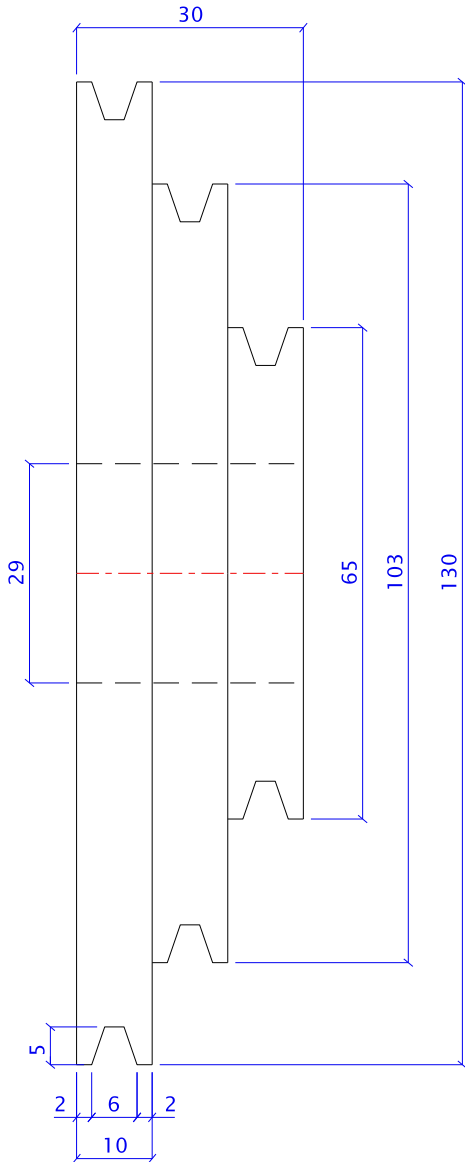

POULIES COURROIES 6Y ECHELLE 1/1

Les poulies recevront des courroies 6x4 de type Y (DIN 2215/ISO 4184) :

- Courroie trapézoïdale lisse Contitech FO 6 / Y 600 Li - 6X600-CONTITECH
- Courroie trapézoïdale lisse Contitech FO 6 / Y 330 Li - 6X330-CONTITECH