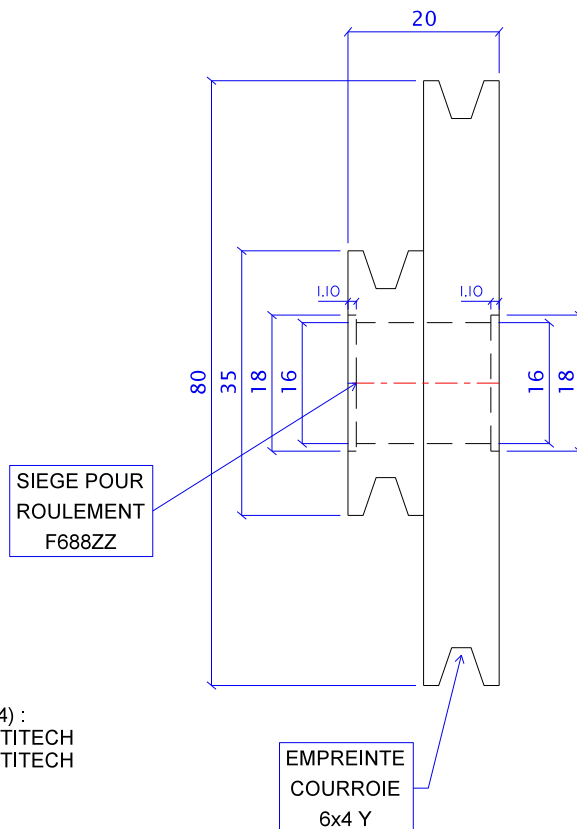

POULIES COURROIES 6Y ECHELLE 1/1

Les poulies recevront des courroies 6x4 de type Y (DIN 2215/ISO 4184) :

- Courroie trapézoïdale lisse Contitech FO 6 / Y 600 Li - 6X600-CONTITECH
- Courroie trapézoïdale lisse Contitech FO 6 / Y 330 Li - 6X330-CONTITECH