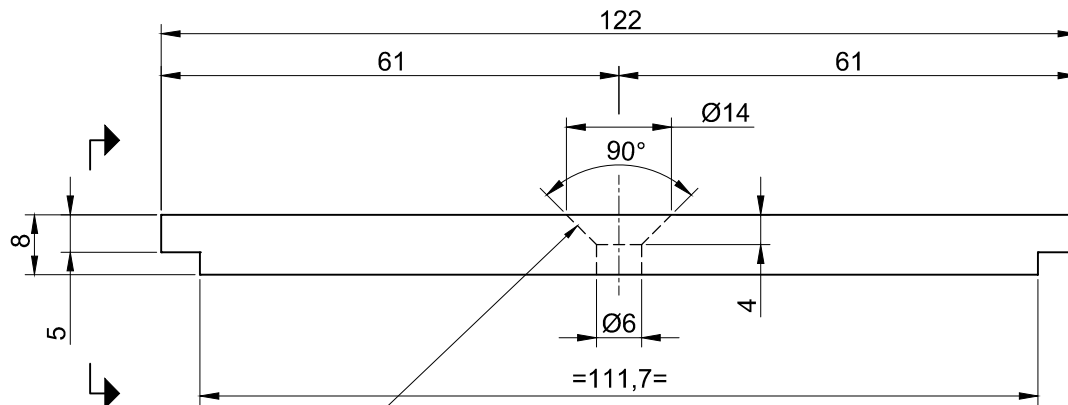

TETE FRAISEE FHc M6 NOYEE

2 pieces ep.8mm EN ALUMINIUM 2017

TETE FRAISEE FHC M6 NOYEE

4 pieces ep.8mm EN ALUMINIUM 2017