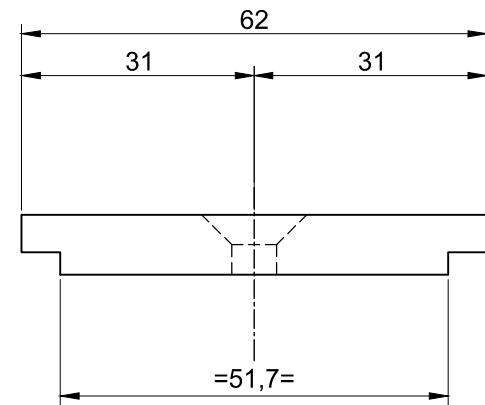

TETE FRAISEE FHc M6 NOYEE

2 pieces ep.8mm EN ALUMINIUM 2017

TETE FRAISEE FHC M6 NOYEE

4 pieces ep.8mm EN ALUMINIUM 2017