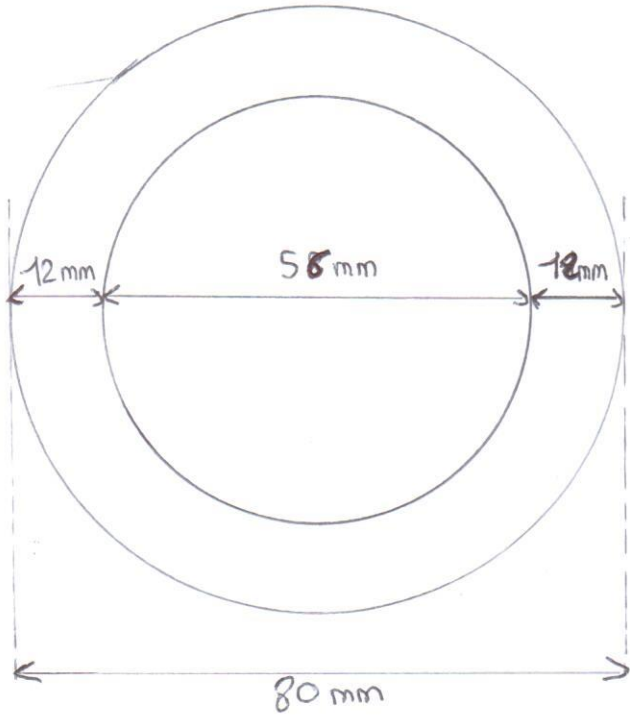

CYLINDRE ALUMINIUM

DISQUE PLEIN