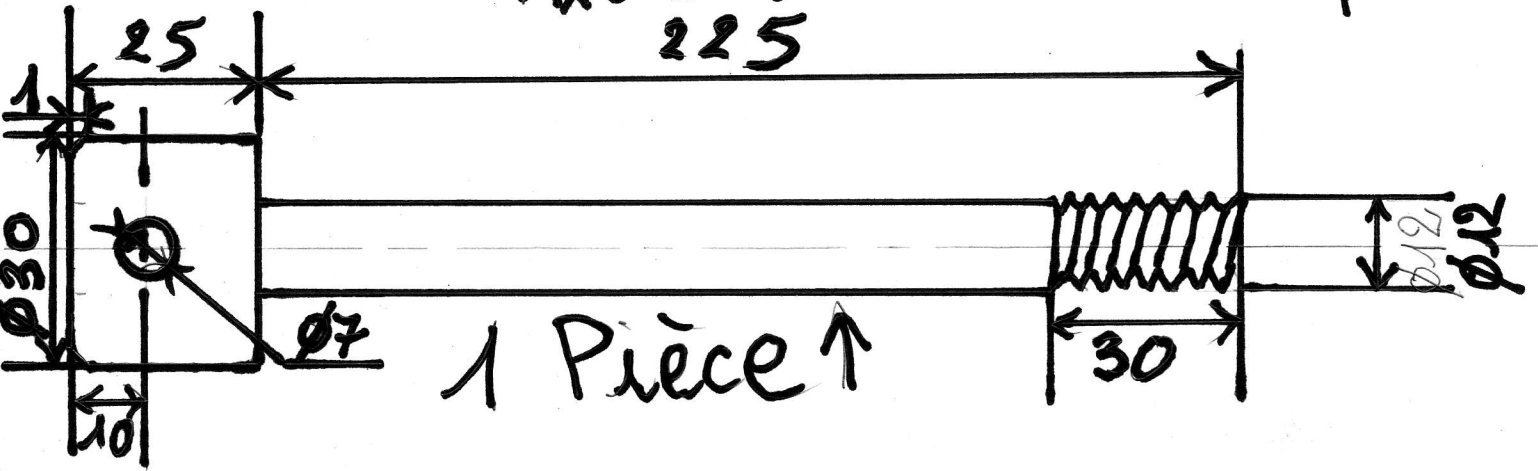

MRUBERT

uberti. joaquim @ range. Fr

Cotes en mm

uberti. joaquim @ range. Fr

Axe de roue Acier 42cd4 ou équivalent  
225

Axe de pédalier Acier 42cd4 ou équivalent

247

entretoises Axe moteur acier

une pièce de chaque longueur