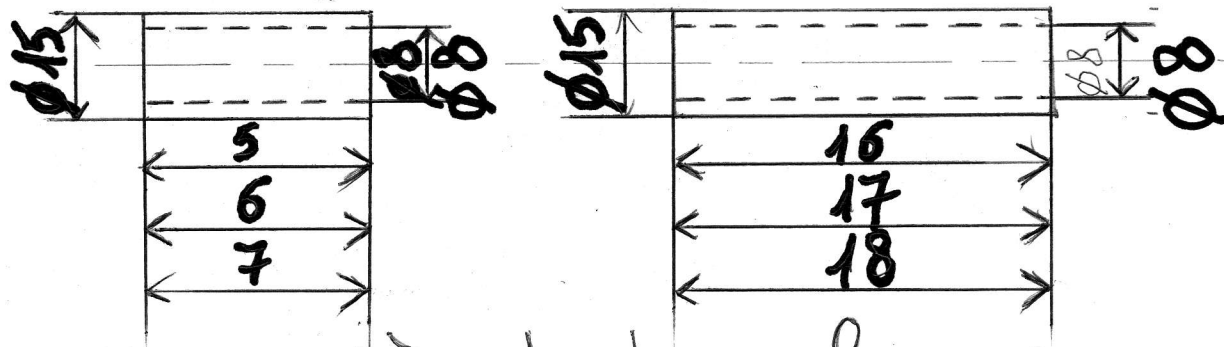

MRUBERT

uberti. joaquim @ range. Fr

Cotes en mm

uberti. joaquim @ range. Fr

Axe de roue Acier 42cd4 ou équivalent  
225

Axe de pédalier Acier 42cd4 ou équivalent

247

entretoises Axe moteur acier

une pièce de chaque longueur