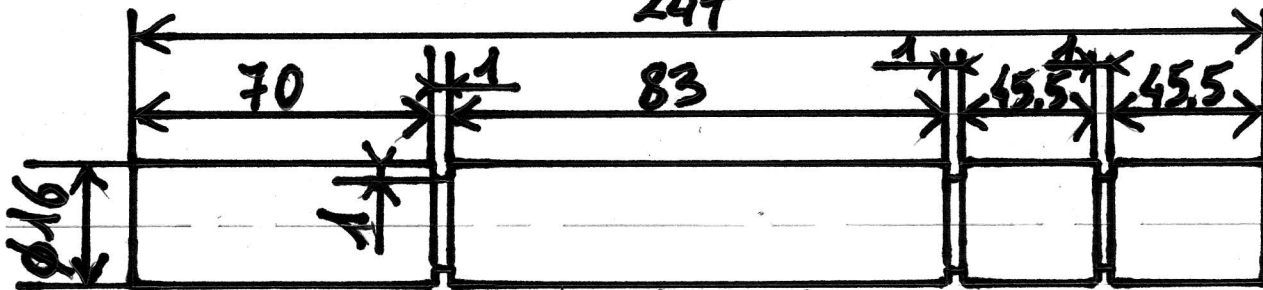

MRUBERT

uberti. joaquim @ range. Fr

Cotes en mm

uberti. joaquim @ range. Fr

Axe de roue Acier 42cd4 ou équivalent  
225

Axe de pédalier Acier 42cd4 ou équivalent

247

entretoises Axe moteur acier

une pièce de chaque longueur