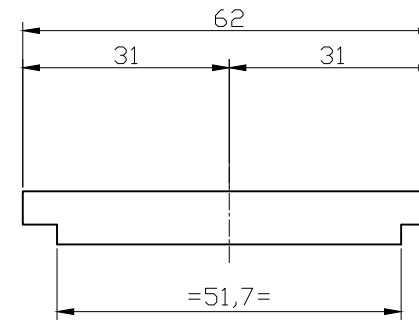

TETE FRAISEE FHC M6 NOYEE

2 pieces ep.8mm EN ALUMINIUM 2017

TETE FRAISEE FHC M6 NOYEE

4 pieces ep.8mm EN ALUMINIUM 2017