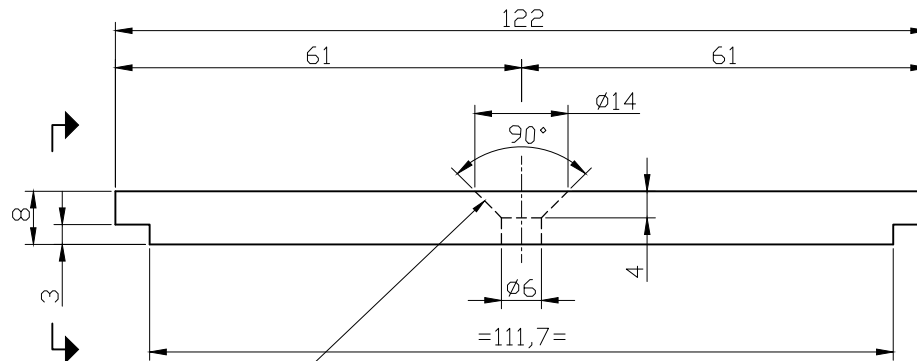

TETE FRAISEE FHC M6 NOYEE

2 pieces ep.8mm EN ALUMINIUM 2017

TETE FRAISEE FHC M6 NOYEE

4 pieces ep.8mm EN ALUMINIUM 2017