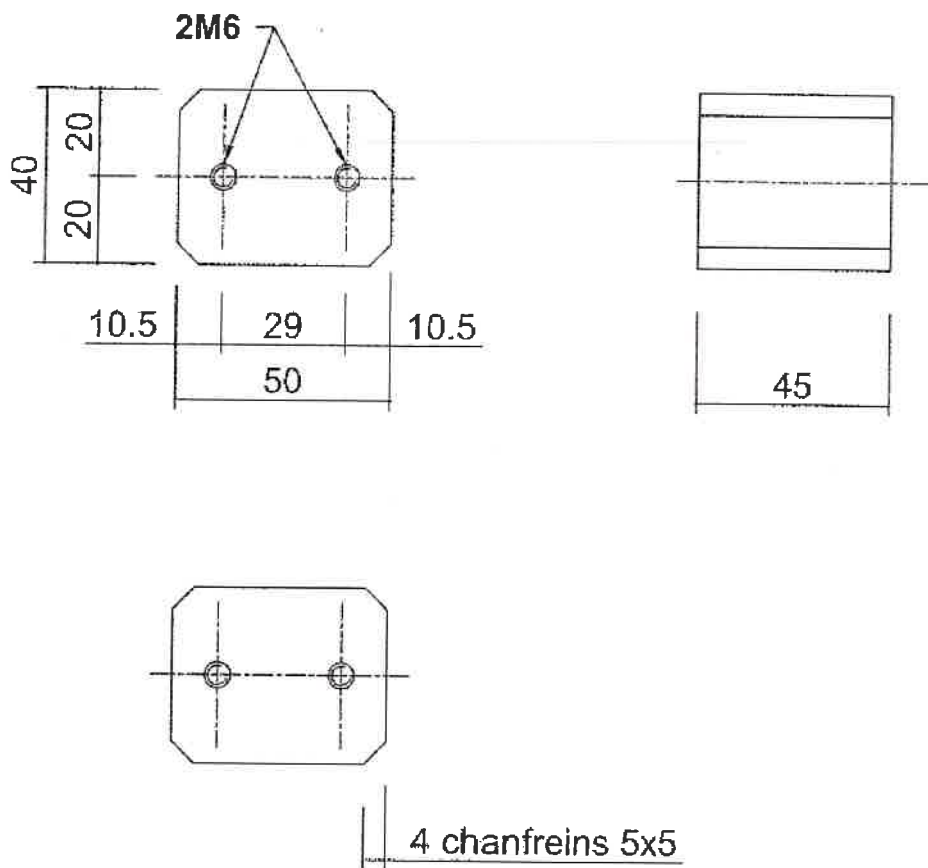

JC-05 QTE: 360

Ep: 45 mm

Epier 45 mm.