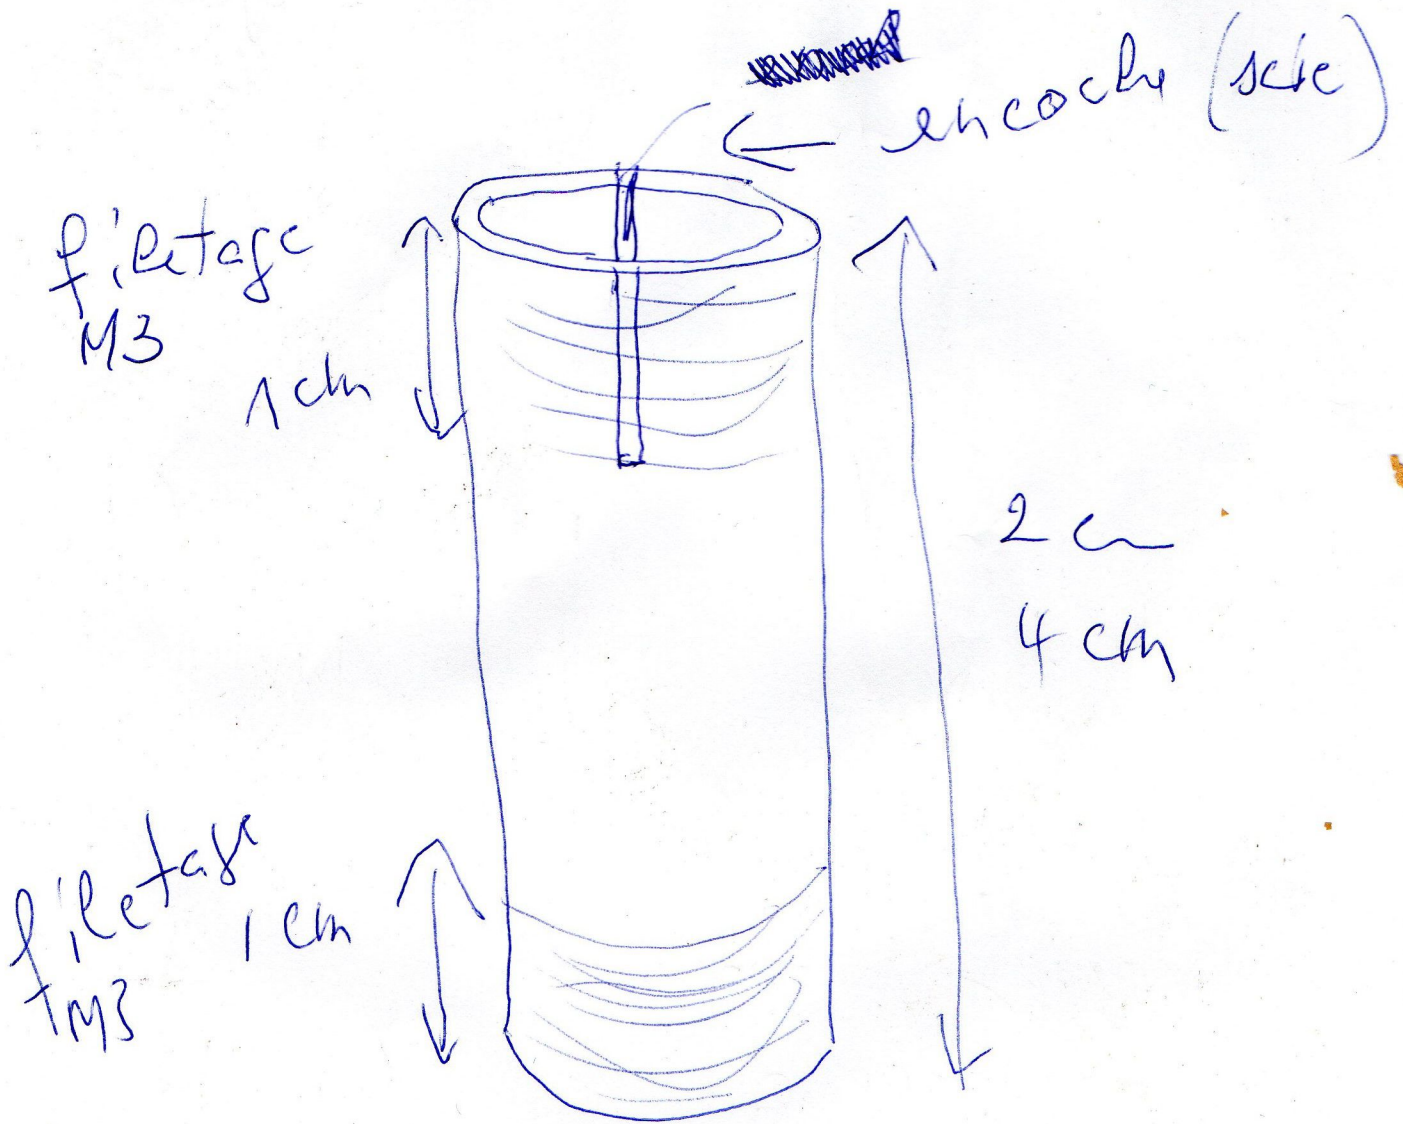

Tube alu en plastic

diamètre extérieur 3 mm

" intérieur 2 mm

2 pieces 2 cm
2 pieces 4 cm