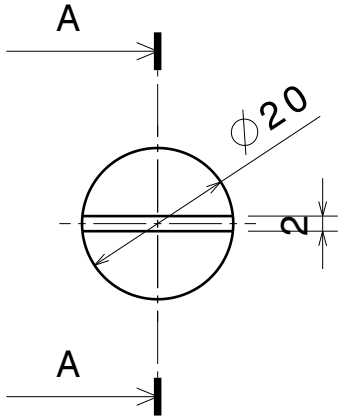

2

2

1

1

A-A

Vue iso

Acier brut  
Chanfrein 2 mm

DESIGNED BY:  
Damien  
DATE:  
Date

CHECKED BY:  
Nom Prénom  
DATE:  
Date

SIZE  
A4

SCALE  
1:1

WEIGHT (kg)  
Poids

DRAWING NUMBER  
Référence

SHEET  
1 / 1

**Nom pièce ou produit**

I	-
H	-
G	-
F	-
E	-
D	-
C	-
B	-
A	Date