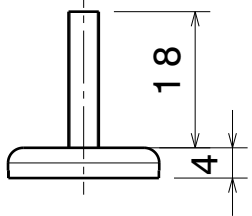

2

2

1

1

A-A

Vue iso

Acier brut  
Chanfrein 2 mm

DESIGNED BY:  
Damien  
DATE:  
Date

CHECKED BY:  
Nom Prénom  
DATE:  
Date

SIZE  
A4

SCALE  
1:1

WEIGHT (kg)  
Poids

DRAWING NUMBER  
Référence

SHEET  
1 / 1

**Nom pièce ou produit**

I	-
H	-
G	-
F	-
E	-
D	-
C	-
B	-
A	Date