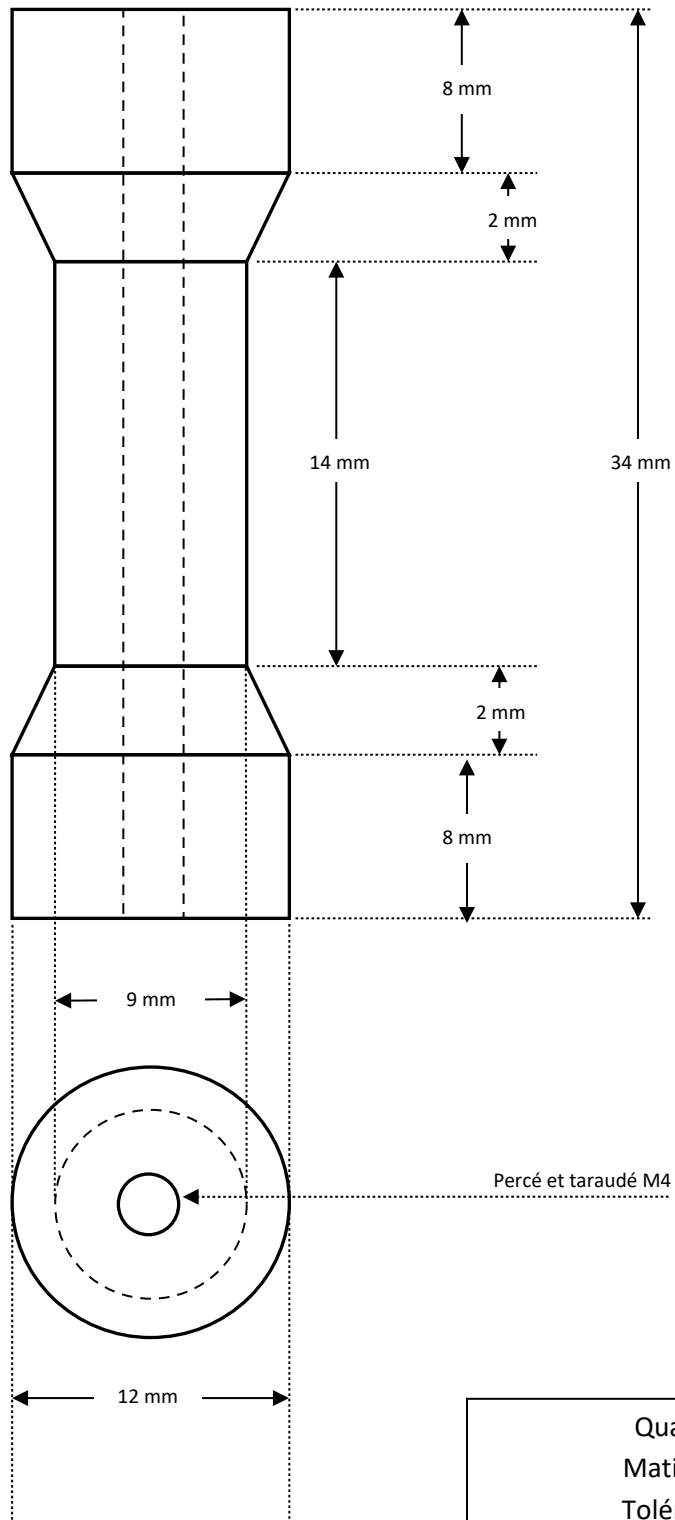

Entretoise

Quantité : 4 pièces
Matière : Aluminium
Tolérance : 1/10 mm