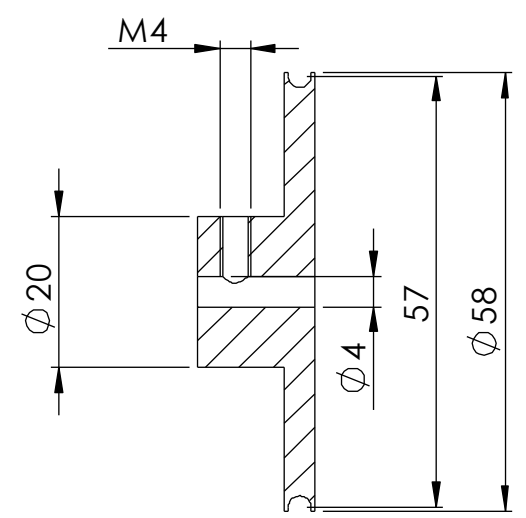

Ra 1,6

COUPE A-A

DÉTAIL Z
ECHELLE 5 : 1

SAUF INDICATION CONTRAIRE: LES COTES SONT EN MILLIMETRES ETAT DE SURFACE: TOLERANCES: LINEAIRES: ANGULAIRES:				FINITION:		CASSER LES ANGLES VIFS		NE PAS CHANGER L'ECHELLE		REVISION					
								TITRE: <h1>Roue codeuse</h1>							
AUTEUR: Jojo				SIGNATURE:		DATE: 28.11.17									
VERIF.:															
APPR.:															
FAB.:															
QUAL.:						MATERIAU: Alu 7075 Ø60x20		No. DE PLAN							
						MASSE:		A3							
								ECHELLE:1:1							
								FEUILLE 1 SUR 1							