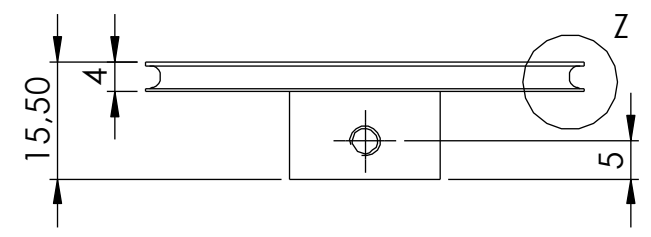

Ra 1,6

COUPE A-A

DÉTAIL Z
ECHELLE 5 : 1

SAUF INDICATION CONTRAIRE: LES COTES SONT EN MILLIMETRES ETAT DE SURFACE: TOLERANCES: LINEAIRES: ANGULAIRES:				FINITION:		CASSER LES ANGLES VIFS		NE PAS CHANGER L'ECHELLE		REVISION					
								TITRE: <h1>Roue codeuse</h1>							
AUTEUR: Jojo				SIGNATURE:		DATE: 28.11.17									
VERIF.:															
APPR.:															
FAB.:															
QUAL.:						MATERIAU: Alu 7075 Ø60x20		No. DE PLAN							
						MASSE:		A3							
								ECHELLE:1:1							
								FEUILLE 1 SUR 1							