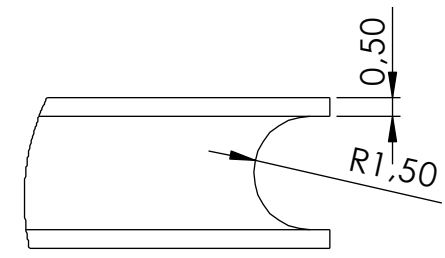

Ra 1,6

COUPE A-A

DÉTAIL Z
ECHELLE 5 : 1

SAUF INDICATION CONTRAIRE: LES COTES SONT EN MILLIMETRES ETAT DE SURFACE: TOLERANCES: LINEAIRES: ANGULAIRES:				FINITION:		CASSER LES ANGLES VIFS		NE PAS CHANGER L'ECHELLE		REVISION					
								TITRE: <h1>Roue codeuse</h1>							
AUTEUR: Jojo				SIGNATURE:		DATE: 28.11.17									
VERIF.:															
APPR.:															
FAB.:															
QUAL.:						MATERIAU: Alu 7075 Ø60x20		No. DE PLAN							
						MASSE:		A3							
								ECHELLE:1:1							
								FEUILLE 1 SUR 1							