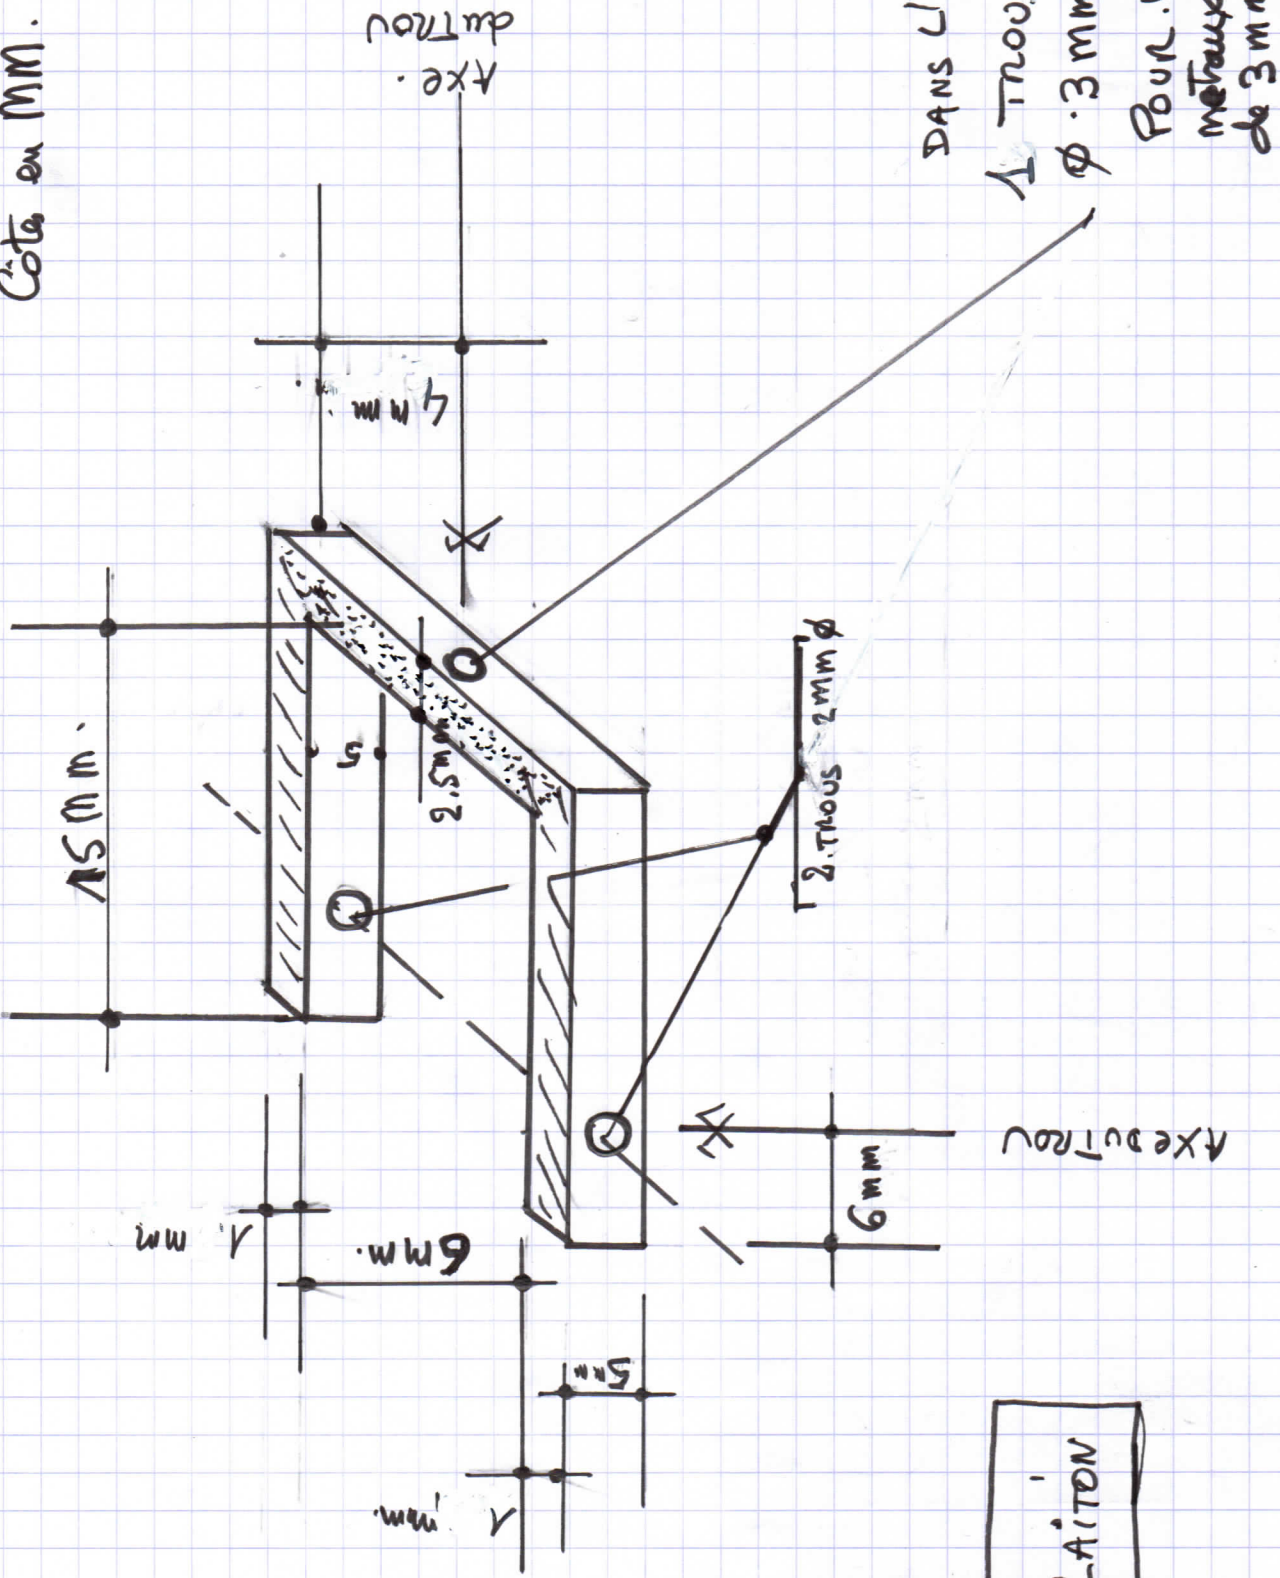

Côte en MM.

ETRIER LAITON

A. Kels.
T 06.88 133083 - (609 AV. du PRADO 13008 MARSEILLE)