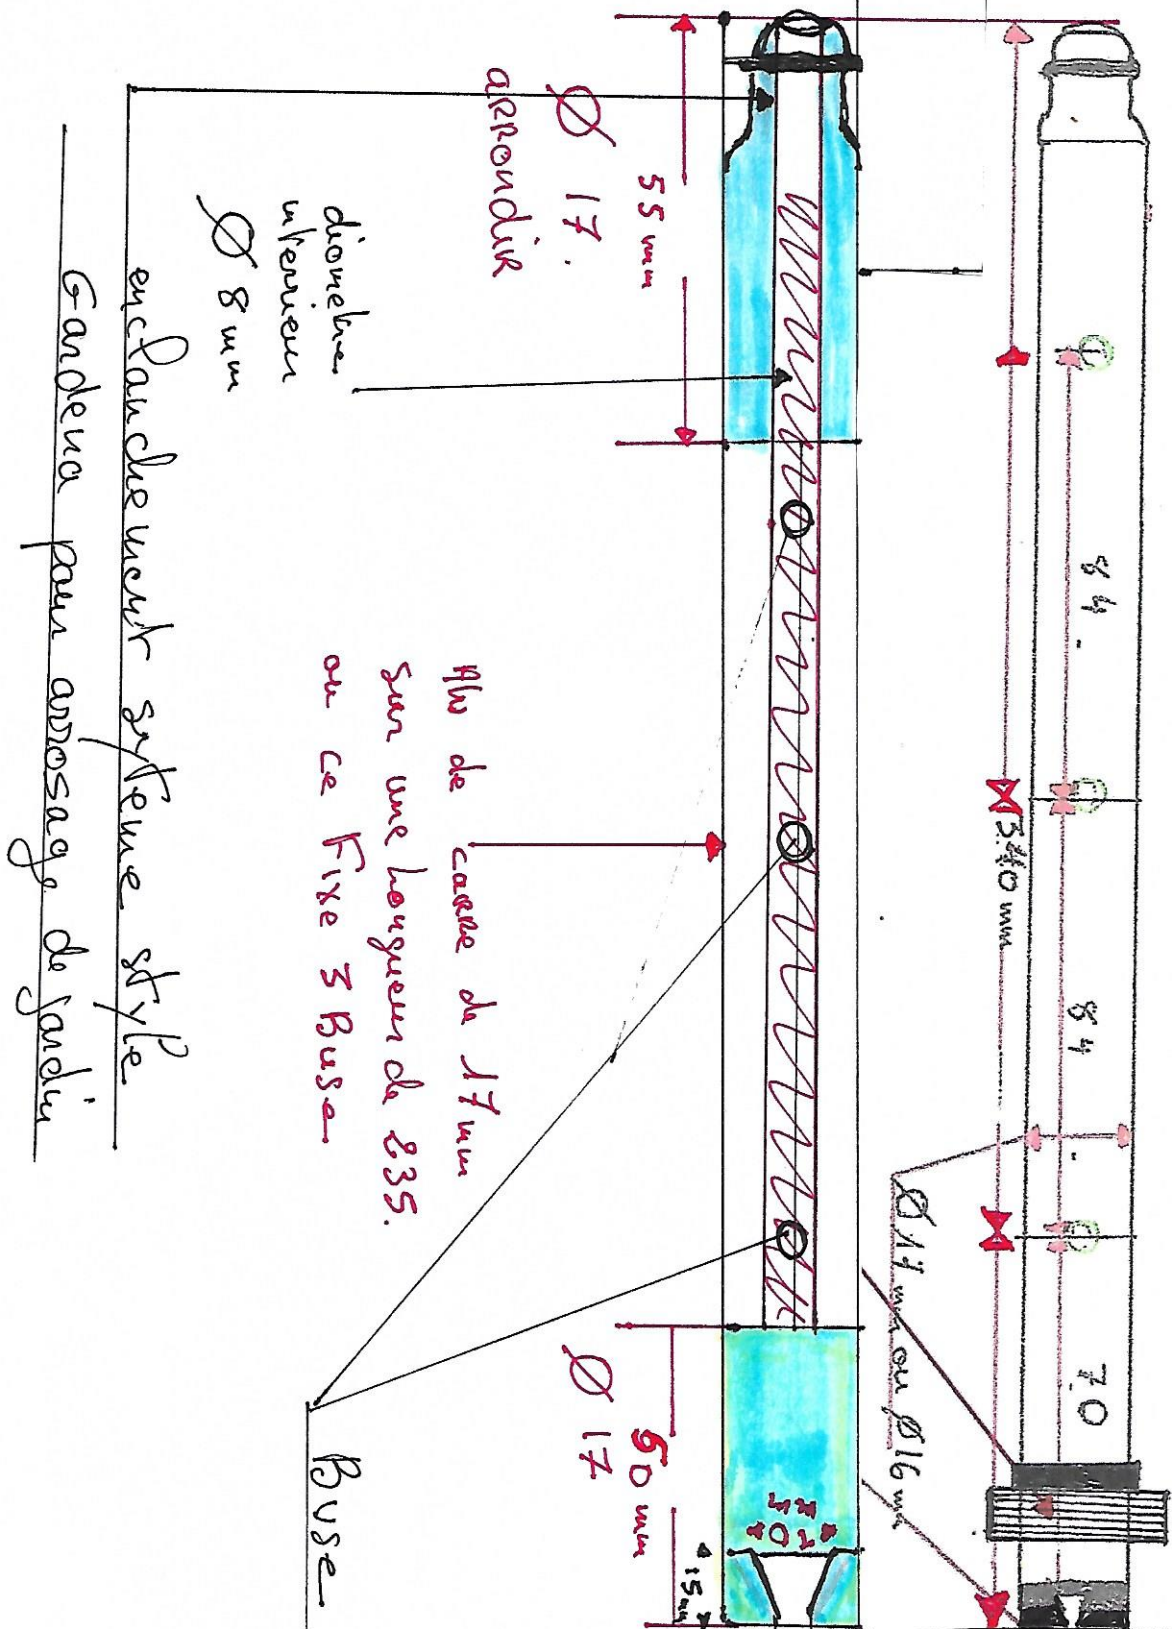

RAMPE DE LAVAGE

Matière : Plastique, cuivre, alu ou inox - Diamètre Ø16 ou Ø17

encrassement système style
Gardena pour arrosage de jardin

plus de renseignements
M^{re} EMMA
06 27 14 33 28