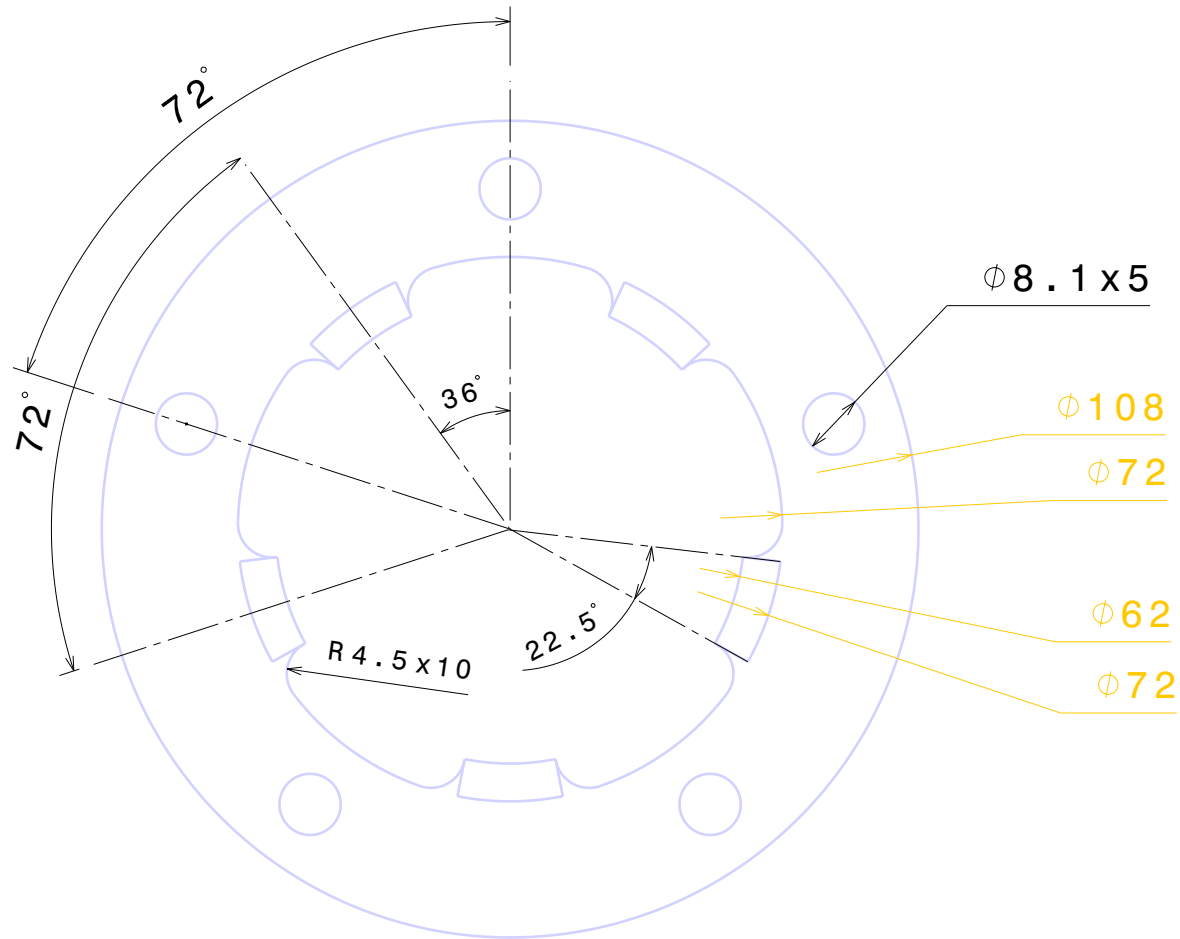

# Entretoise de disque moto

Matière: type Aluminium 2017

Quantité: 2

Front view  
Scale: 1:1

Left view  
Scale: 1:1

Isometric view  
Scale: 2:3