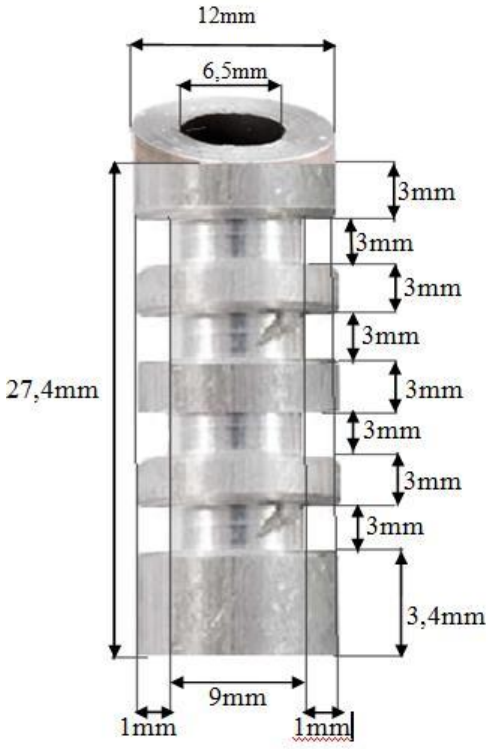

Entretoises à collerette en Aluminium avec perçage lisse de 6,5mm en leur centre

Longue

Courte