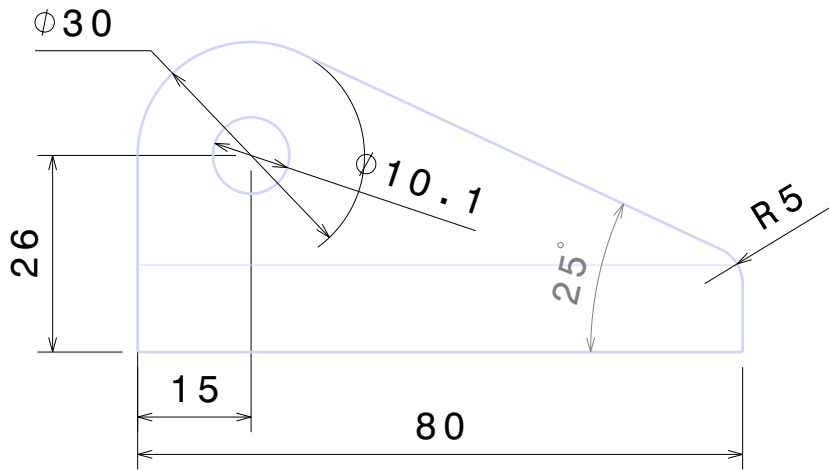

Support amortisseur x2

Matière: Alu 6061

Unfolded view
Scale: 1:1