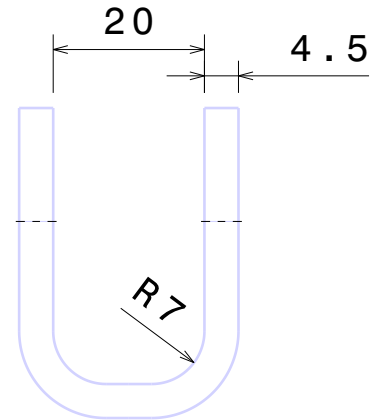

Support amortisseur x2

Matière: Alu 6061

Unfolded view
Scale: 1:1