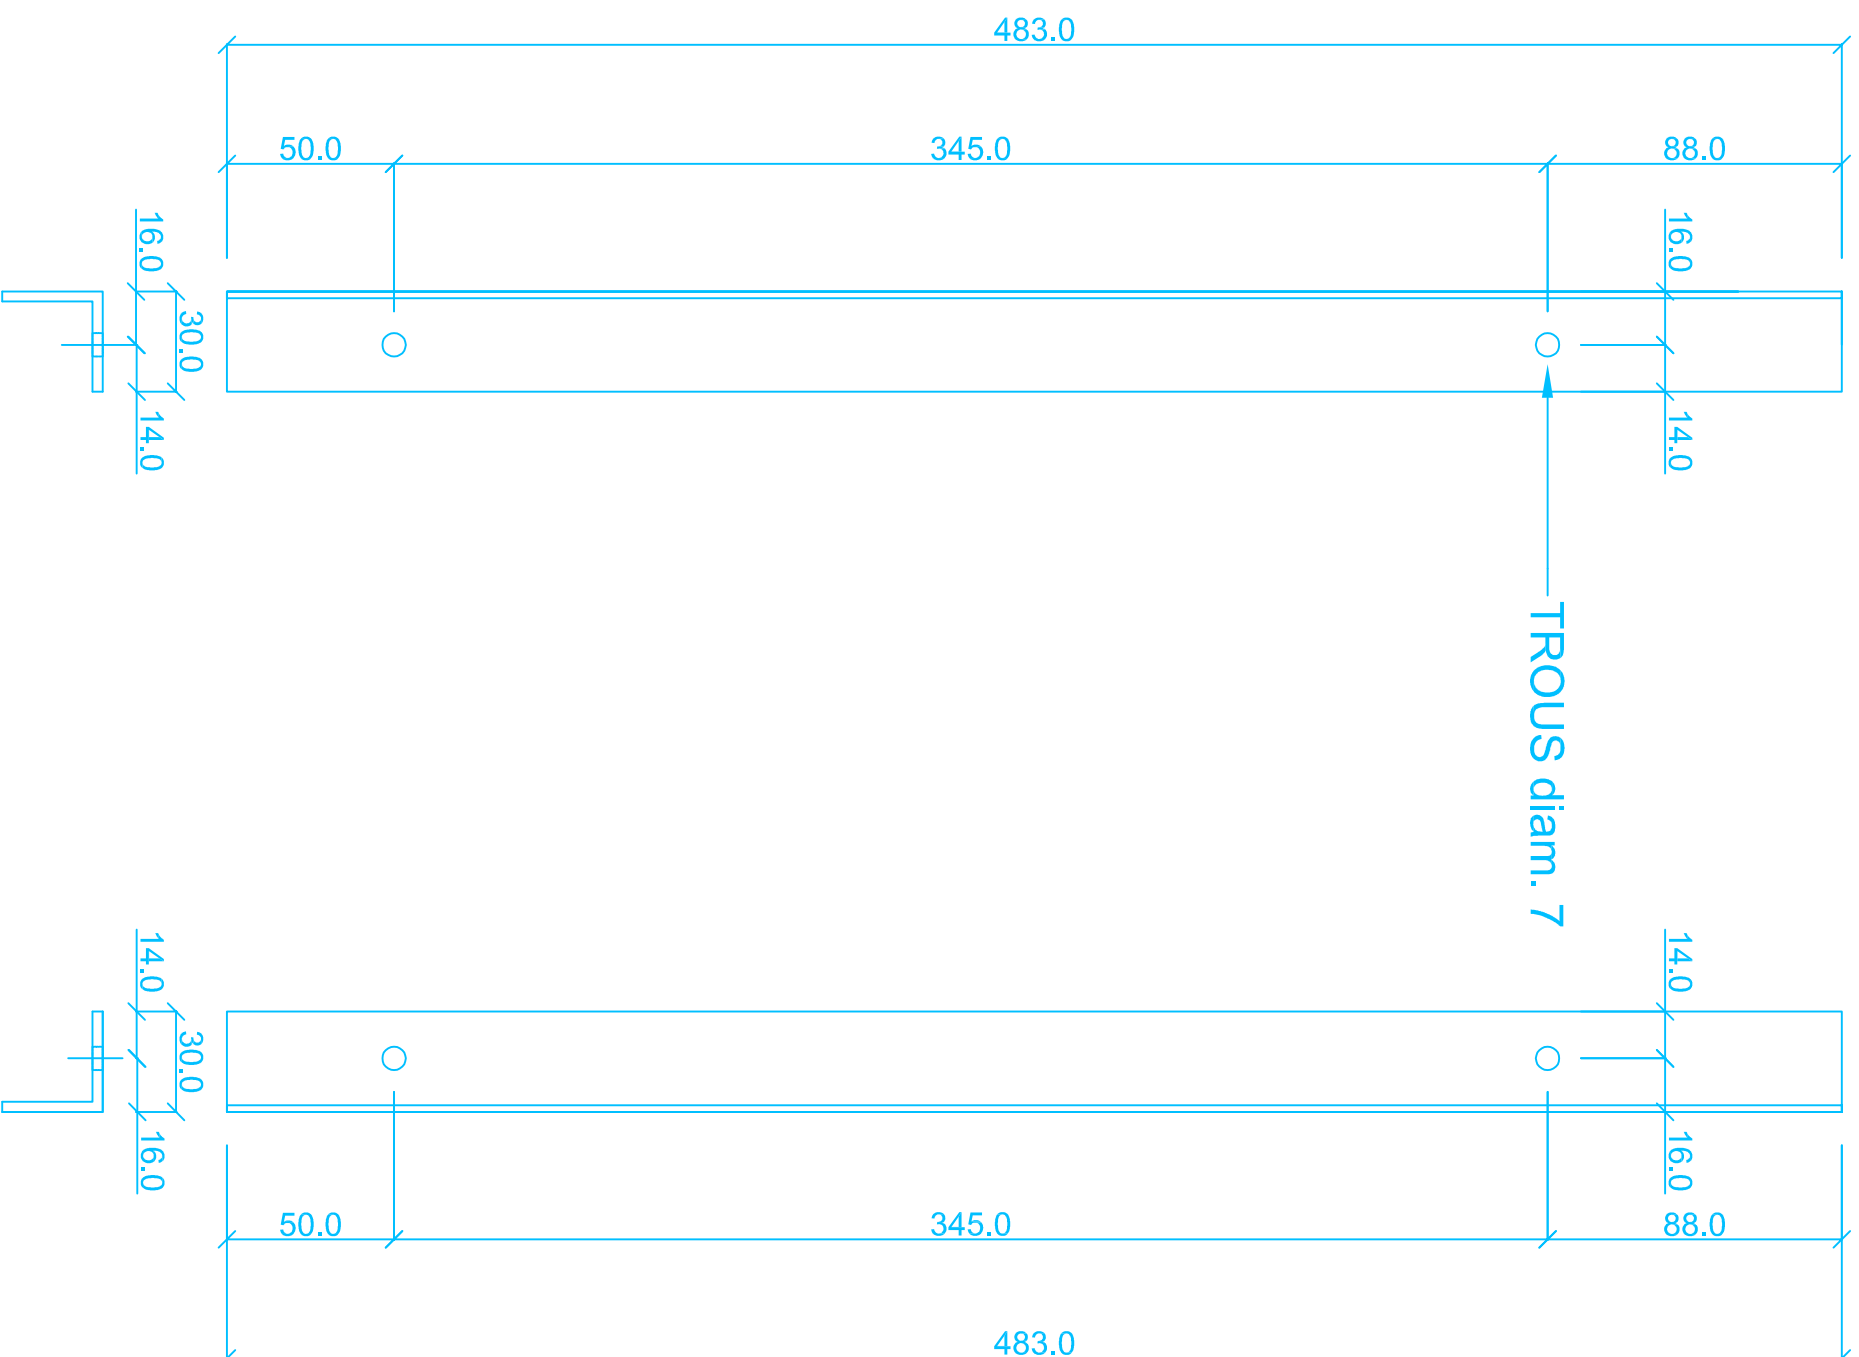

Droite

Gauche

# L ALU 30X30X3

## Qté : 1000 u droites 1000 u gauches

**SDC 57, rue du Ct Charcot 92200 NEUILLY**

LOT 04 Serrurerie - Métallerie

**04**

**Fadem**

10, allée de Calais  
95560 Maffliers

PLANS CORNIERES  
PROJET 1 ( Sans jupette )