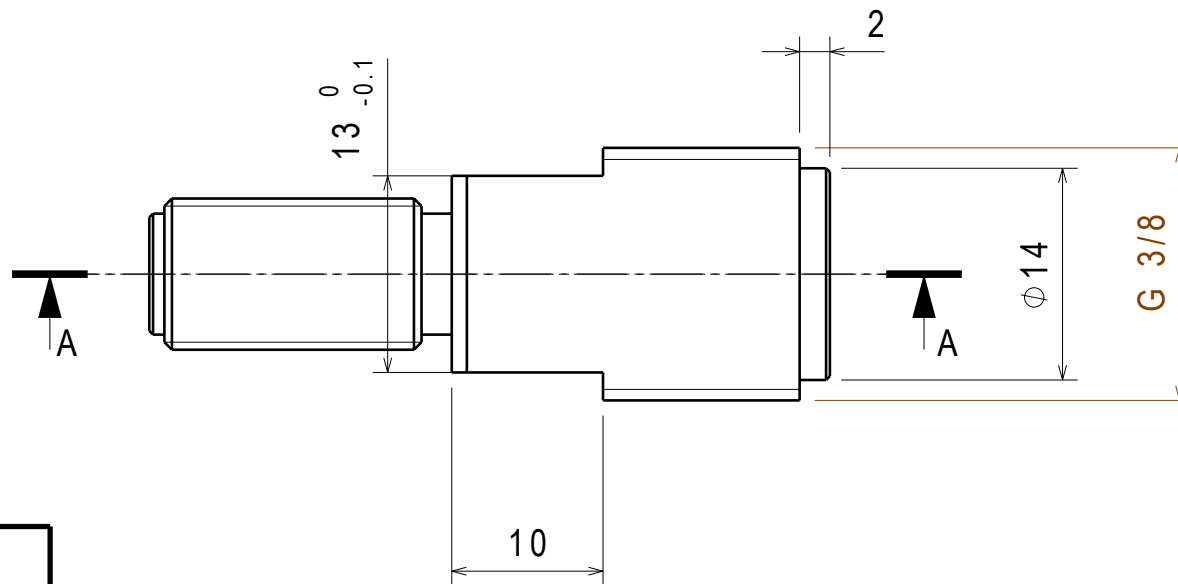

Coupe A-A

RACCORD A
 Matière: Inox tous type
 Tolérances générales: ± 0.1
 Quantité: 4 pièces