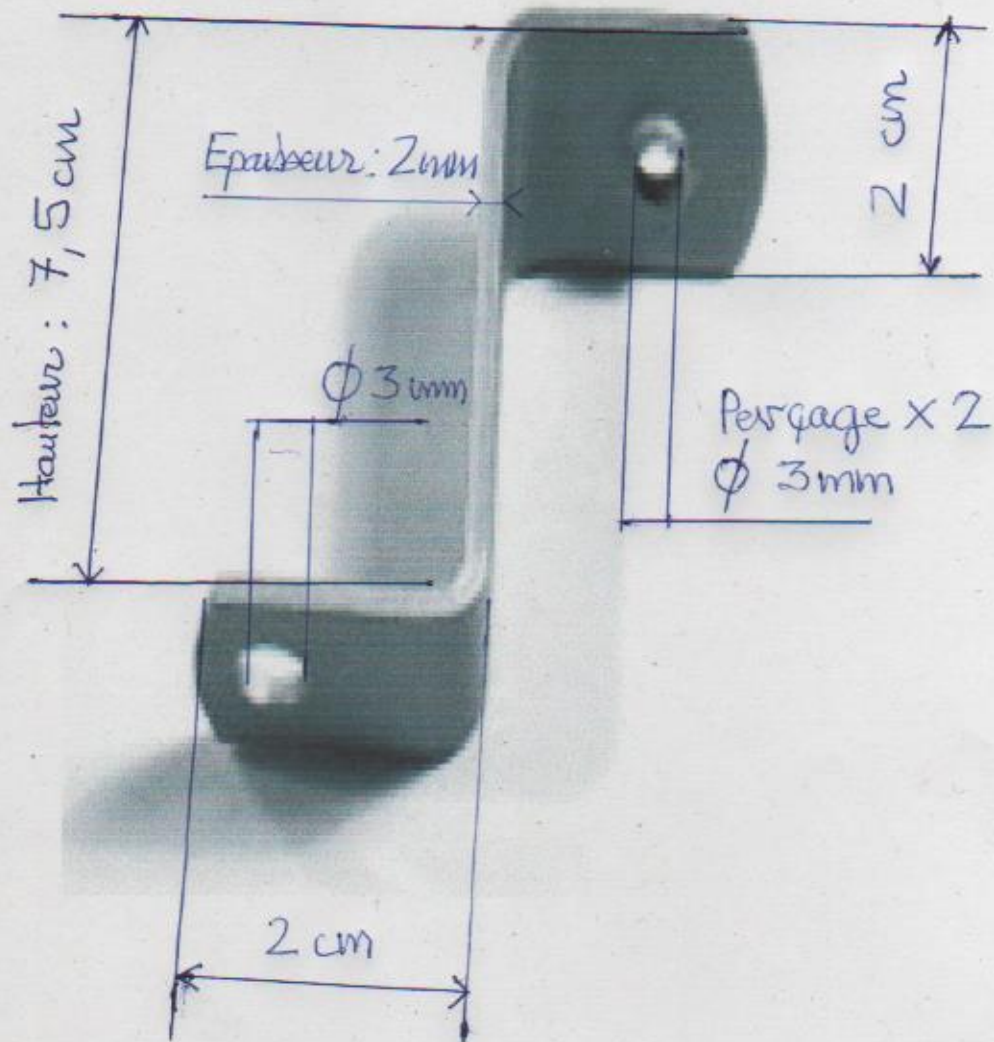

Patte de Fixation en Z
Acier galvanisé.

Hauteur totale avec les 2 épaisseurs de
2 mm = 7,9 cm