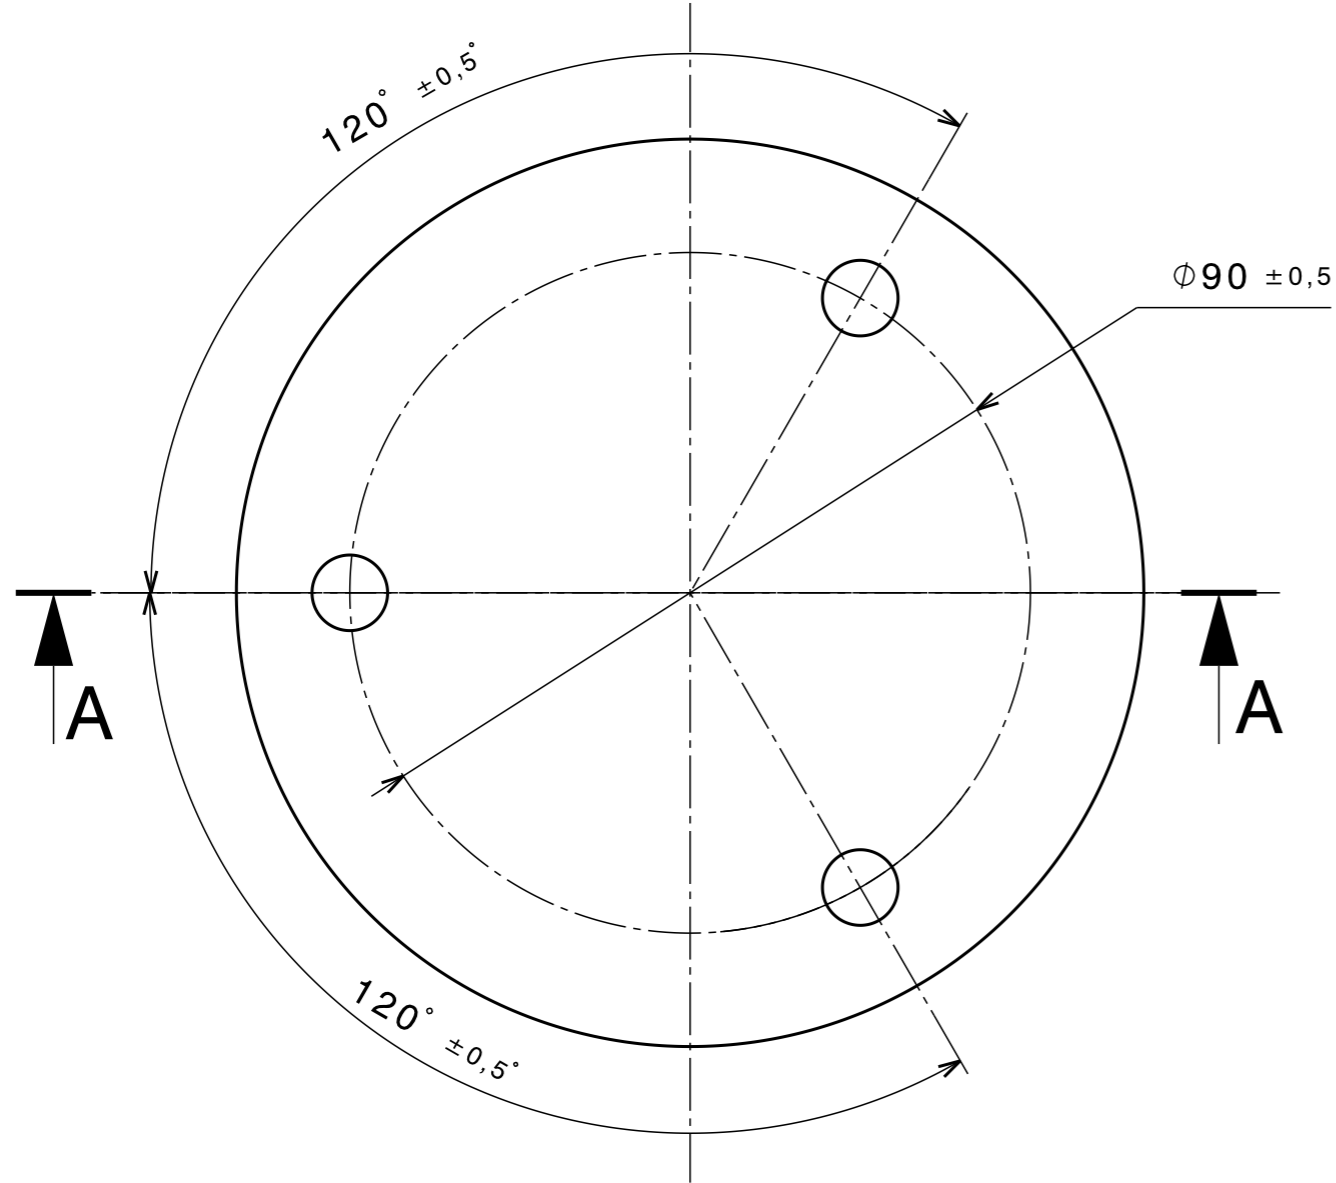

Coupe A-A

Vue isométrique Echelle : 1:2

Platine pour poteau

JPHZ GmbH

Date : 23/10/2017

Design by :

Zenoah

ECH.	Format	Matière :	Révision	Planche
1:1	A3	Aluminium	1	1/1