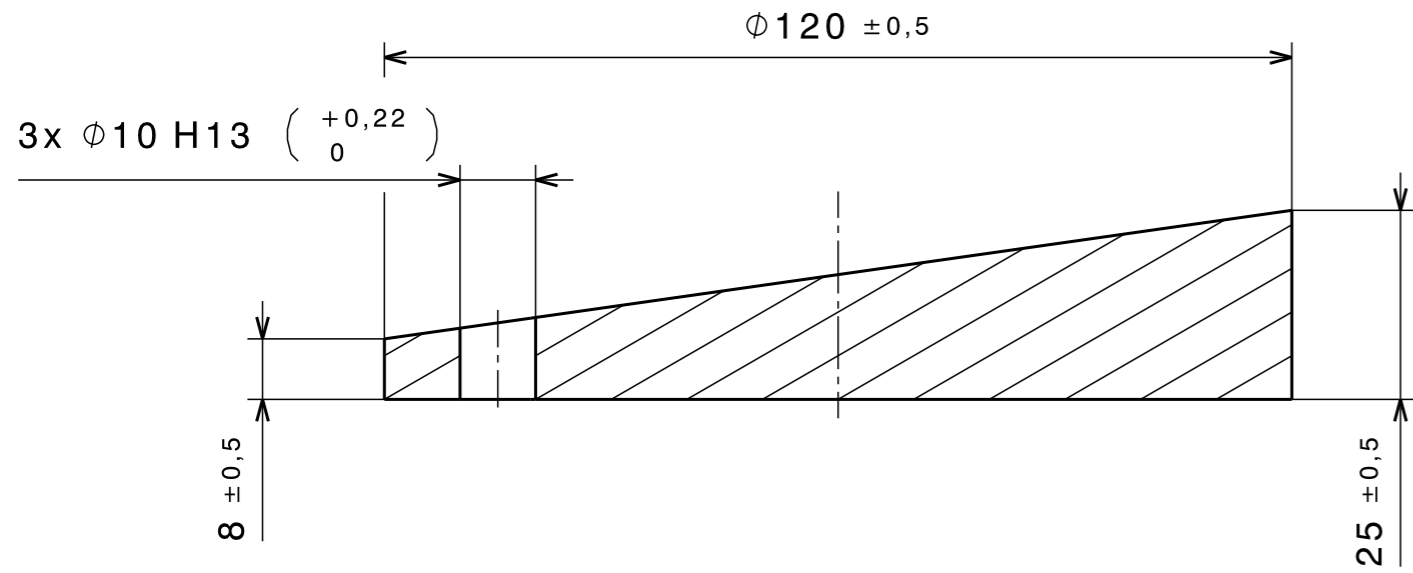

Coupe A-A

Vue isométrique Echelle : 1:2

Platine pour poteau

JPHZ GmbH

Date : 23/10/2017

Design by :

Zenoah

ECH.	Format	Matière :	Révision	Planche
1:1	A3	Aluminium	1	1/1