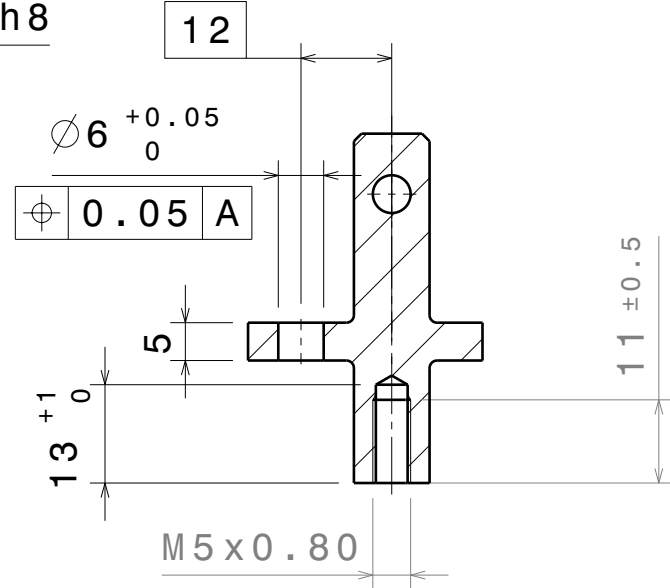

Coupe A-A

Coupe B-B

Vue auxiliaire C

Base Charniere Femelle

Echelle : 1/1

Matiere : Aluminium

Tol Generale : +/- 0.25

Indice : 08