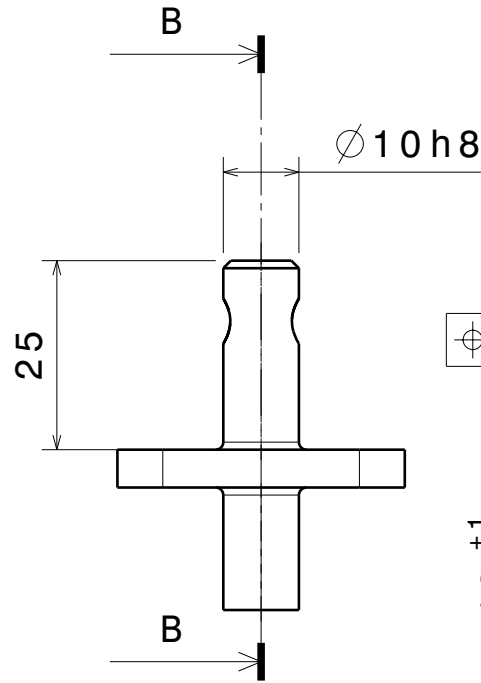

Coupe A-A

Coupe B-B

Vue auxiliaire C

Base Charniere Femelle

Echelle : 1/1

Matiere : Aluminium

Tol Generale : +/- 0.25

Indice : 08