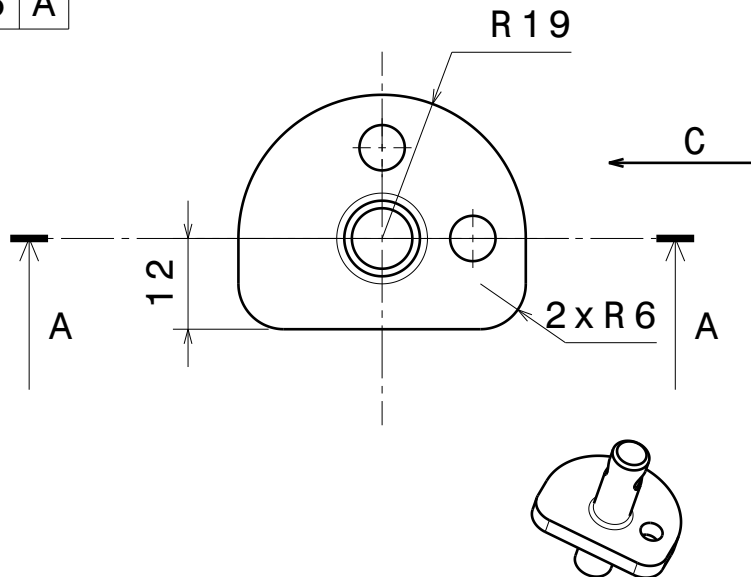

Coupe A-A

Coupe B-B

Vue auxiliaire C

Base Charniere Femelle

Echelle : 1/1

Matiere : Aluminium

Tol Generale : +/- 0.25

Indice : 08