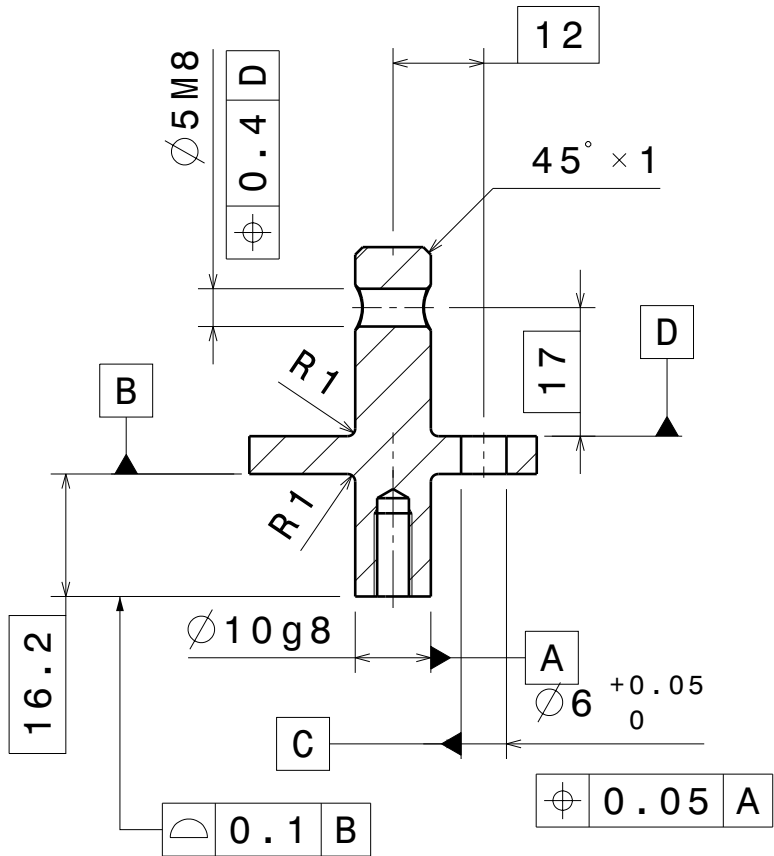

Coupe A-A

Coupe B-B

Vue auxiliaire C

Base Charniere Femelle

Echelle : 1/1

Matiere : Aluminium

Tol Generale : +/- 0.25

Indice : 08