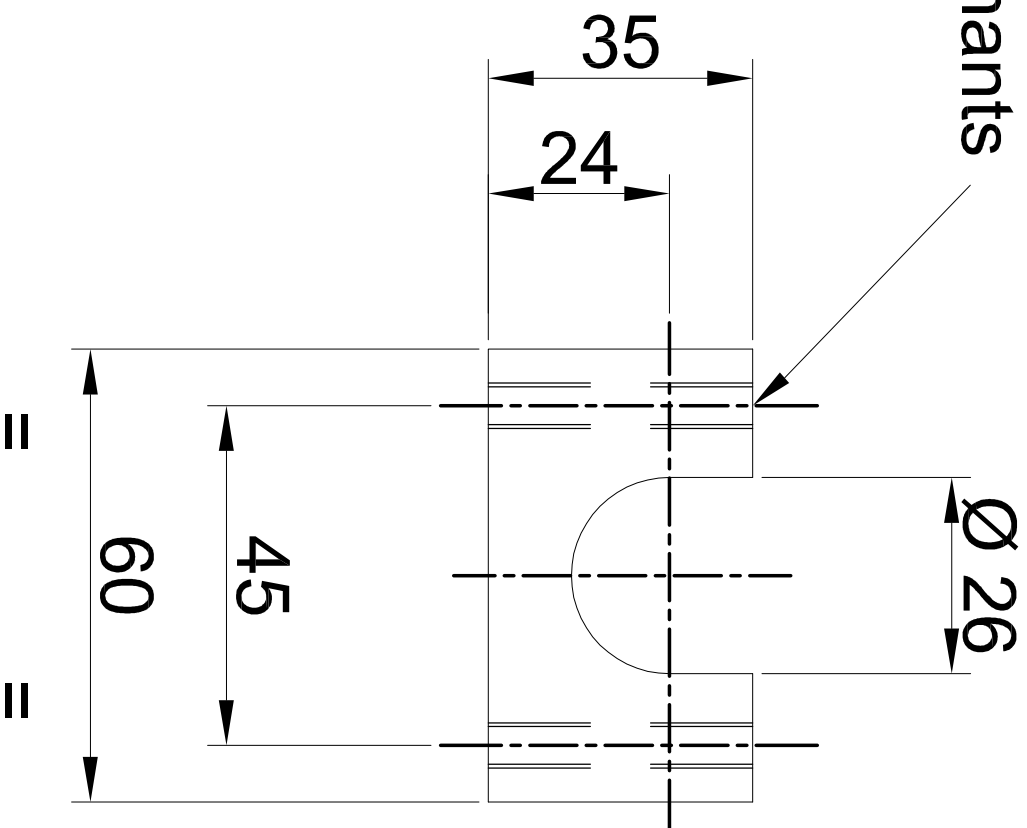

2 trous M6 x 0.75

débouchants

M6 x 0.75

Matière :ALUMINIUM

Nombre de pièce : 2