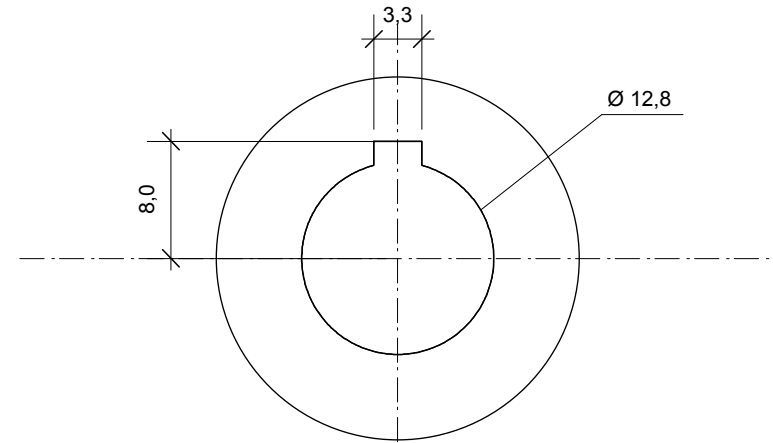

POULIE ACTIONNEUR

échelle 1

unité : mm

matière : ALU AU4G

quantité : 1 pièce

DETAIL 1 - échelle 2

vue A

VUE B

COUPE