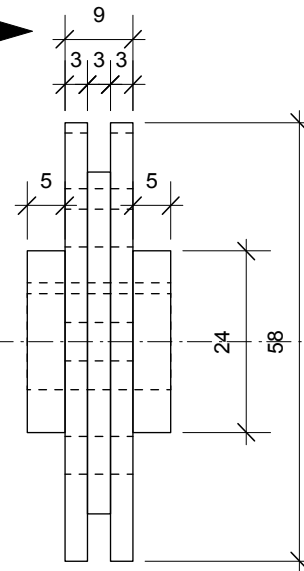

POULIE ACTIONNEUR

échelle 1

unité : mm

matière : ALU AU4G

quantité : 1 pièce

DETAIL 1 - échelle 2

vue A

VUE B

COUPE