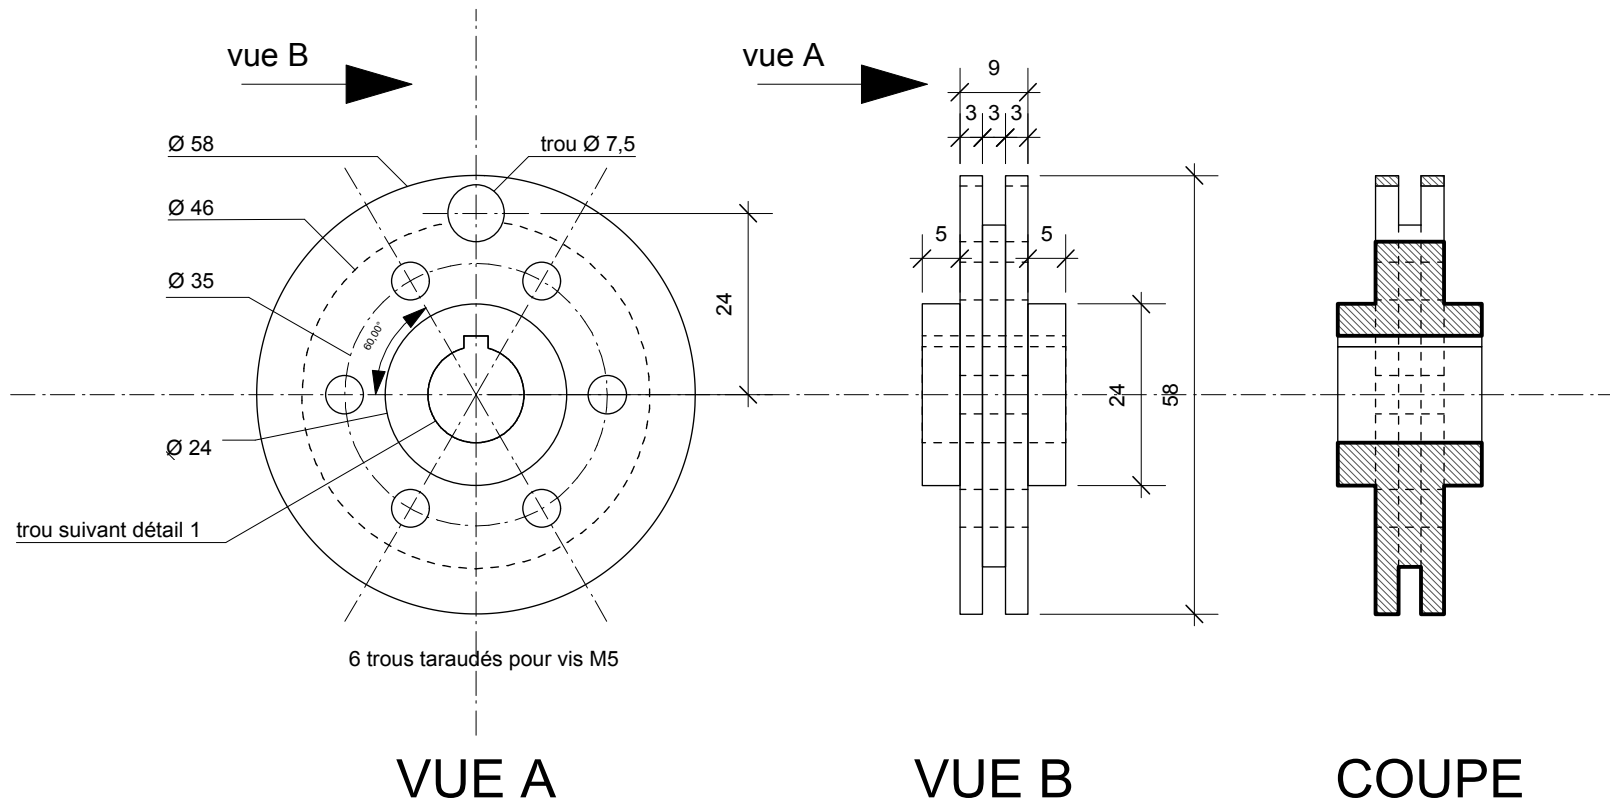

POULIE ACTIONNEUR

échelle 1

unité : mm

matière : ALU AU4G

quantité : 1 pièce

DETAIL 1 - échelle 2

vue A

VUE B

COUPE