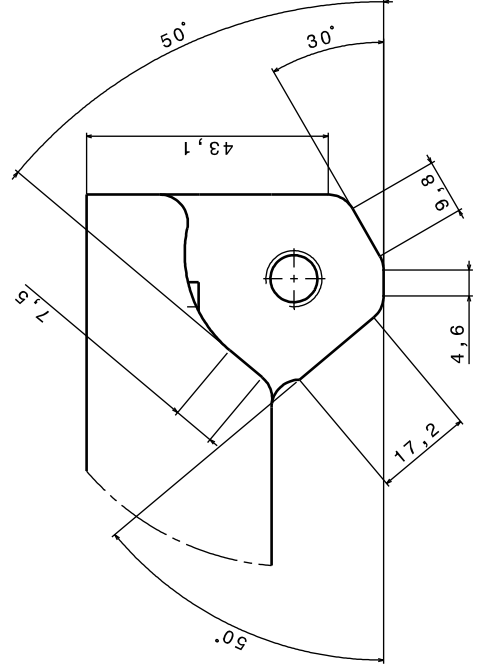

VUES ISO

Ech : 3:1

A-A

D2

D1

(15)

23
2x M10x1,5

B-B

20
2x M14x2,0

DETAIL D1

Ech : 3:1

DETAIL D2

Ech : 3:1

MATIERE : ALU 7075
NOMBRE DE PIECE : 2