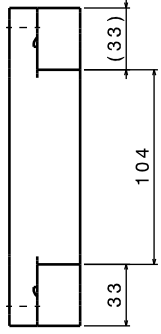

VUES ISO

Ech : 3:1

A-A

D2

D1

(15)

23
2x M10x1,5

B-B

20
2x M14x2,0

DETAIL D1

Ech : 3:1

DETAIL D2

Ech : 3:1

MATIERE : ALU 7075
NOMBRE DE PIECE : 2