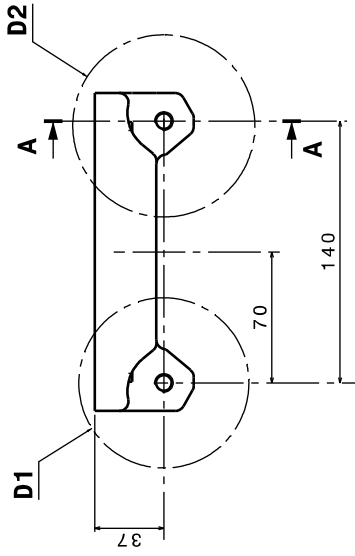

VUES ISO

Ech : 3:1

A-A

D2

D1

(15)

23
2x M10x1,5

B-B

20
2x M14x2,0

DETAIL D1

Ech : 3:1

DETAIL D2

Ech : 3:1

MATIERE : ALU 7075
NOMBRE DE PIECE : 2