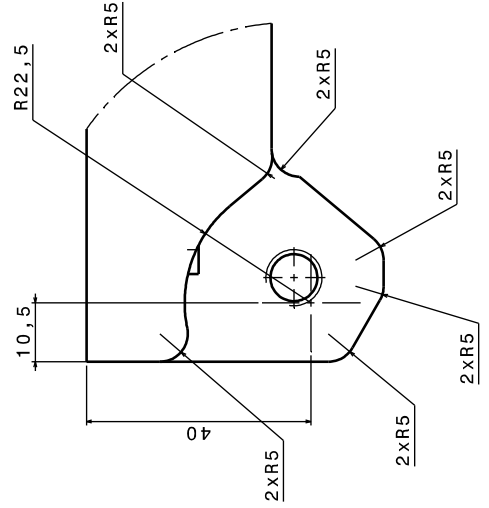

VUES ISO

Ech : 3:1

A-A

D2

D1

(15)

23
2x M10x1,5

B-B

20
2x M14x2,0

DETAIL D1

Ech : 3:1

DETAIL D2

Ech : 3:1

MATIERE : ALU 7075
NOMBRE DE PIECE : 2