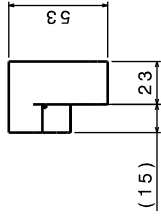

VUES ISO

Ech : 3:1

A-A

D2

D1

(15)

23
2x M10x1,5

B-B

20
2x M14x2,0

DETAIL D1

Ech : 3:1

DETAIL D2

Ech : 3:1

MATIERE : ALU 7075
NOMBRE DE PIECE : 2