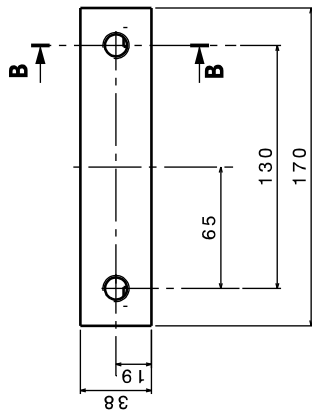

VUES ISO

Ech : 3:1

A-A

D2

D1

(15)

23
2x M10x1,5

B-B

20
2x M14x2,0

DETAIL D1

Ech : 3:1

DETAIL D2

Ech : 3:1

MATIERE : ALU 7075
NOMBRE DE PIECE : 2