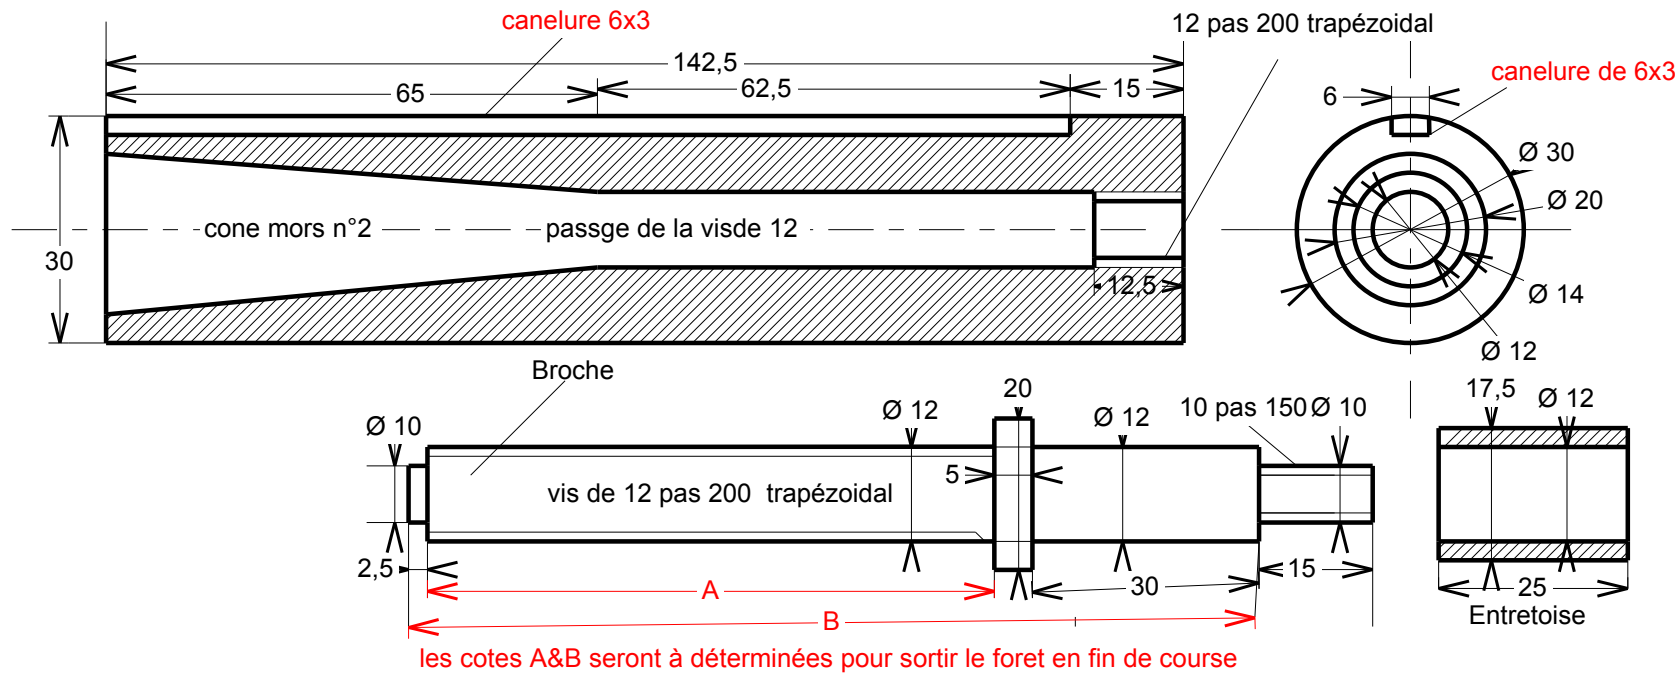

+

BROCHE DE POUPEE MOBILE

11 BIS

Matière : ACIER

Echelle 1/1