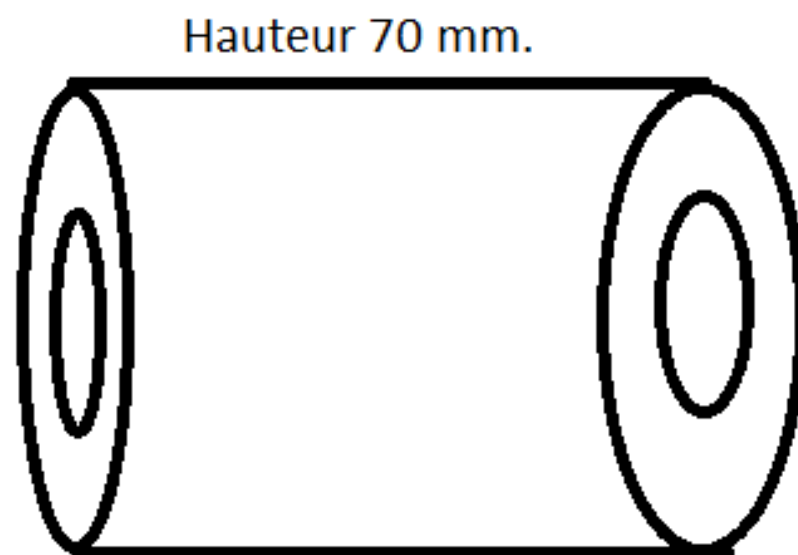

Nr. 2 Pieces en DELRIN BLANC

Diametre interieur 30 mm.