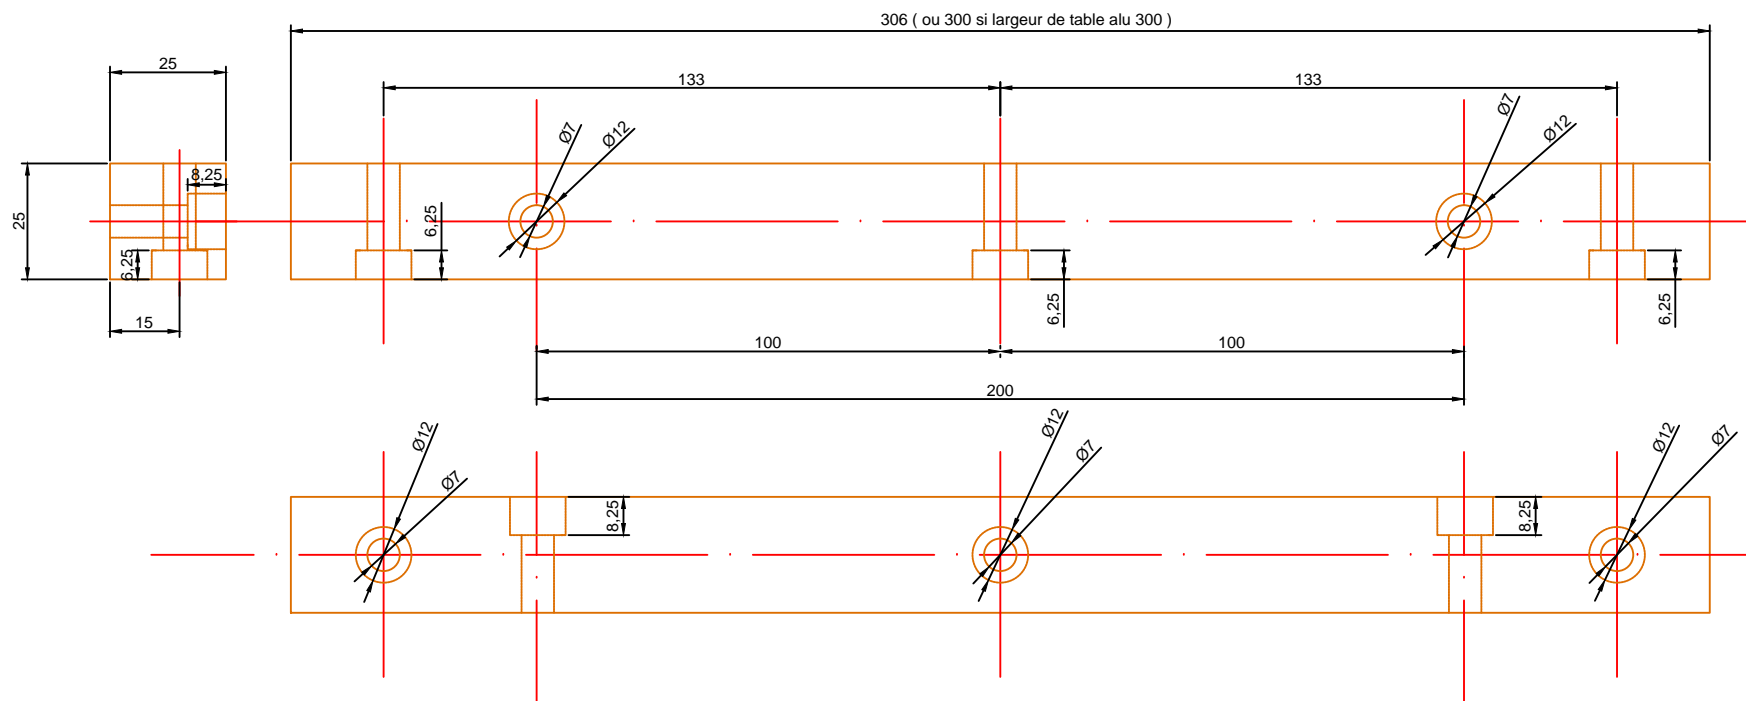

table de defonceuse

2 Brides taraudées acier étiré mi dur A60

2 Brides de table carré étiré de 25 AU4G

- fourniture
- 1 table AU4G
 - 2 brides taraudées A60 étiré
 - 2 brides étiré AU4G

table de defonceuse
 assemblage