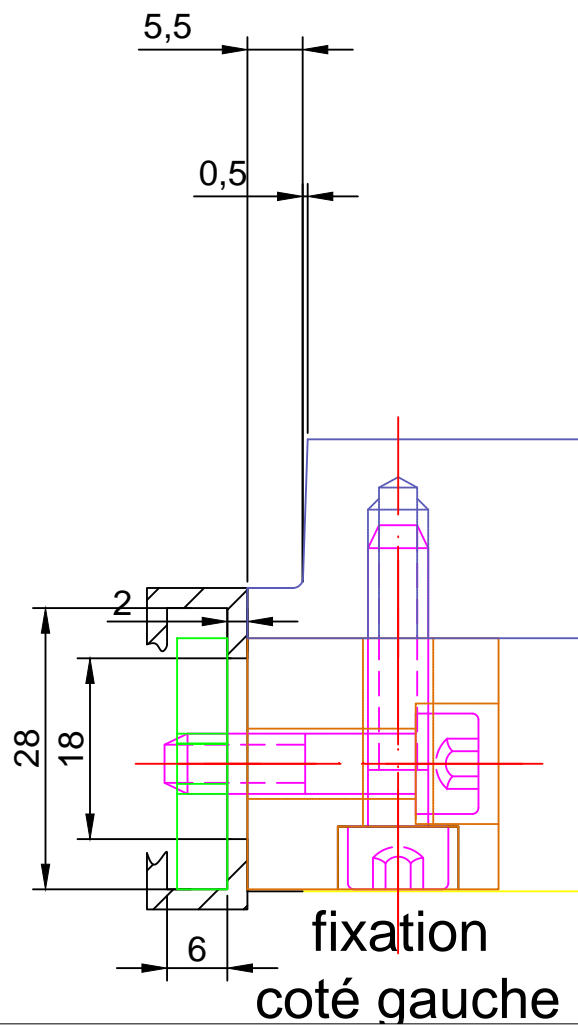

table de defonceuse

2 Brides taraudées acier étiré mi dur A60

2 Brides de table carré étiré de 25 AU4G

- fourniture
- 1 table AU4G
 - 2 brides taraudées A60 étiré
 - 2 brides étiré AU4G

table de defonceuse
 assemblage