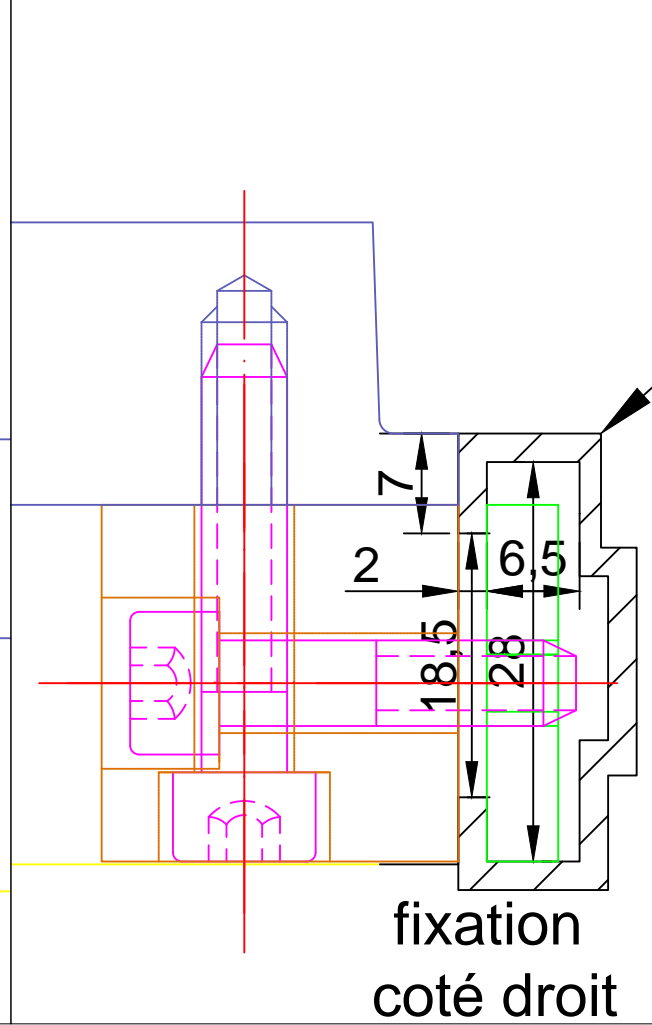

table de defonceuse

2 Brides taraudées acier étiré mi dur A60

2 Brides de table carré étiré de 25 AU4G

- fourniture
- 1 table AU4G
 - 2 brides taraudées A60 étiré
 - 2 brides étiré AU4G

table de defonceuse
 assemblage