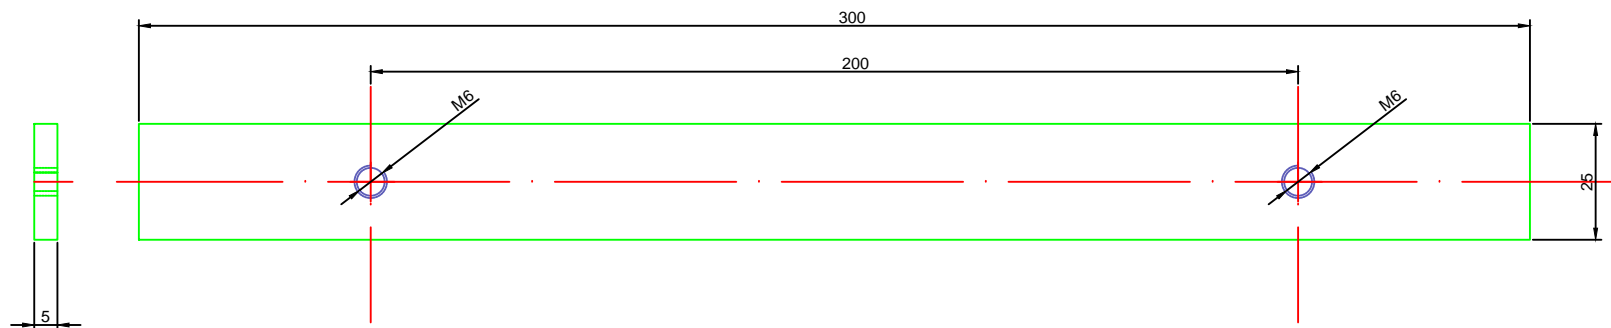

table de defonceuse

2 Brides taraudées acier étiré mi dur A60

2 Brides de table carré étiré de 25 AU4G

- fourniture
- 1 table AU4G
 - 2 brides taraudées A60 étiré
 - 2 brides étiré AU4G

table de defonceuse
 assemblage