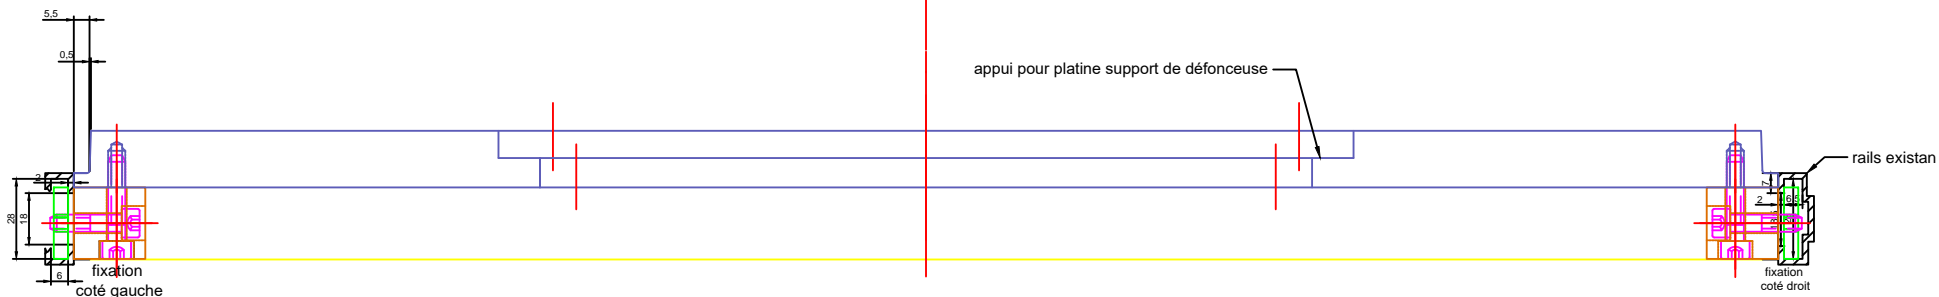

table de defonceuse

2 Brides taraudées acier étiré mi dur A60

2 Brides de table carré étiré de 25 AU4G

- fourniture
- 1 table AU4G
 - 2 brides taraudées A60 étiré
 - 2 brides étiré AU4G

table de defonceuse
 assemblage