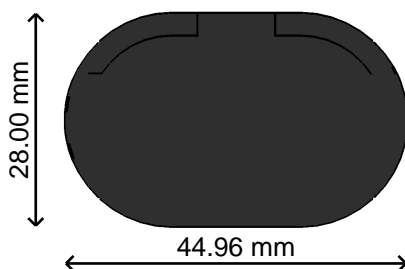

Prévisualisation de l'échelle d'impression

Vue de face
Design: 01 CORPS CIGARETTE 09-08-17
Dimensions: 44.96 x 28.00 x 72.60 mm

Matière: Alumide noir

Prévisualisation de l'échelle d'impression

Vue de côté

Design: 01 CORPS CIGARETTE 09-08-17

Dimensions: 44.96 x 28.00 x 72.60 mm

Matière: Alumide noir

Prévisualisation de l'échelle d'impression

Vue de haut
Design: 01 CORPS CIGARETTE 09-08-17
Dimensions: 44.96 x 28.00 x 72.60 mm