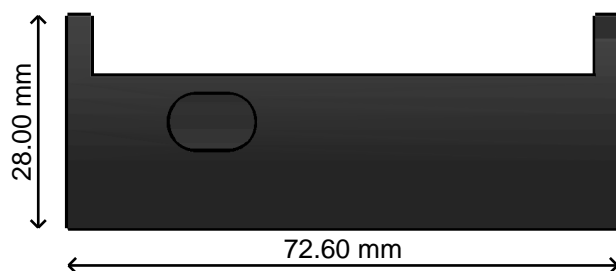

Prévisualisation de l'échelle d'impression

Vue de face
Design: 01 CORPS CIGARETTE 09-08-17
Dimensions: 44.96 x 28.00 x 72.60 mm

Matière: Alumide noir

Prévisualisation de l'échelle d'impression

Vue de côté

Design: 01 CORPS CIGARETTE 09-08-17

Dimensions: 44.96 x 28.00 x 72.60 mm

Matière: Alumide noir

Prévisualisation de l'échelle d'impression

Vue de haut
Design: 01 CORPS CIGARETTE 09-08-17
Dimensions: 44.96 x 28.00 x 72.60 mm

Matière: Alumide noir