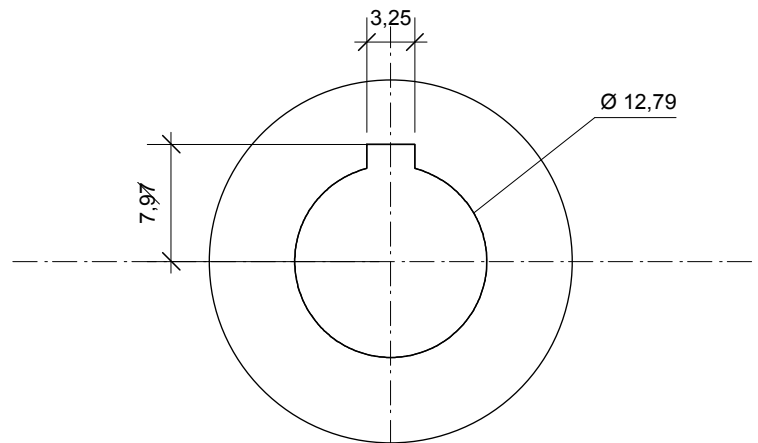

POULIE ACTIONNEUR

échelle 1
unité : mm
matière : ALU AU4G
quantité : 1 pièce

DETAIL 1 - échelle 2