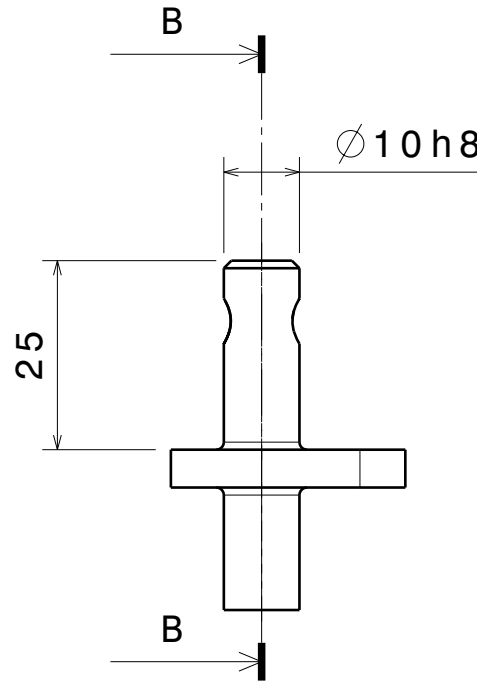

Coupe A-A

Coupe B-B

Vue auxiliaire C

2 Chanfreins 0.5

Base Charniere Femelle AR

Echelle : 1/1

Matiere : Aluminium

Tol Generale : +/- 0.25