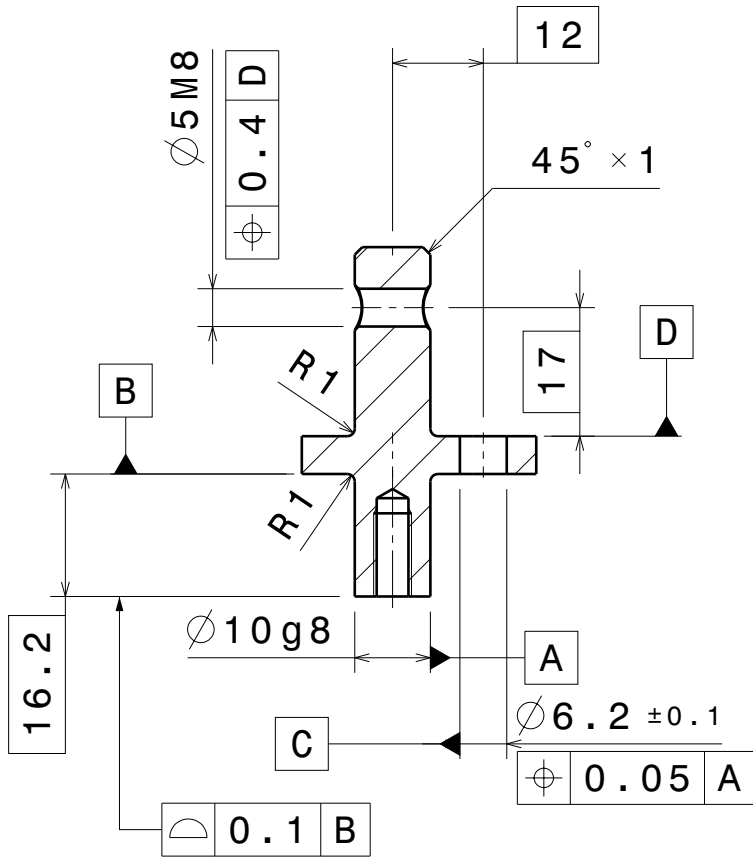

Coupe A-A

Coupe B-B

Vue auxiliaire C

2 Chanfreins 0.5

Base Charniere Femelle AR

Echelle : 1/1

Matiere : Aluminium

Tol Generale : +/- 0.25