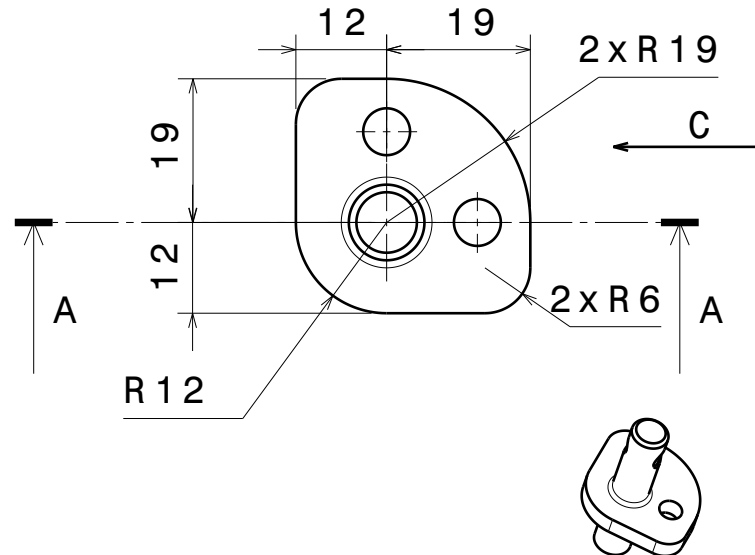

Coupe A-A

Coupe B-B

Vue auxiliaire C

2 Chanfreins 0.5

Base Charniere Femelle AR

Echelle : 1/1

Matiere : Aluminium

Tol Generale : +/- 0.25