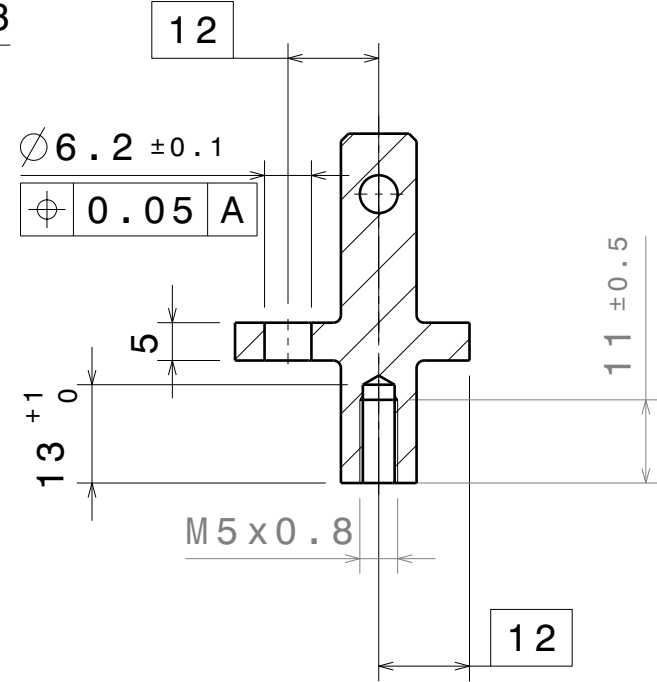

Coupe A-A

Coupe B-B

Vue auxiliaire C

2 Chanfreins 0.5

Base Charniere Femelle AR

Echelle : 1/1

Matiere : Aluminium

Tol Generale : +/- 0.25