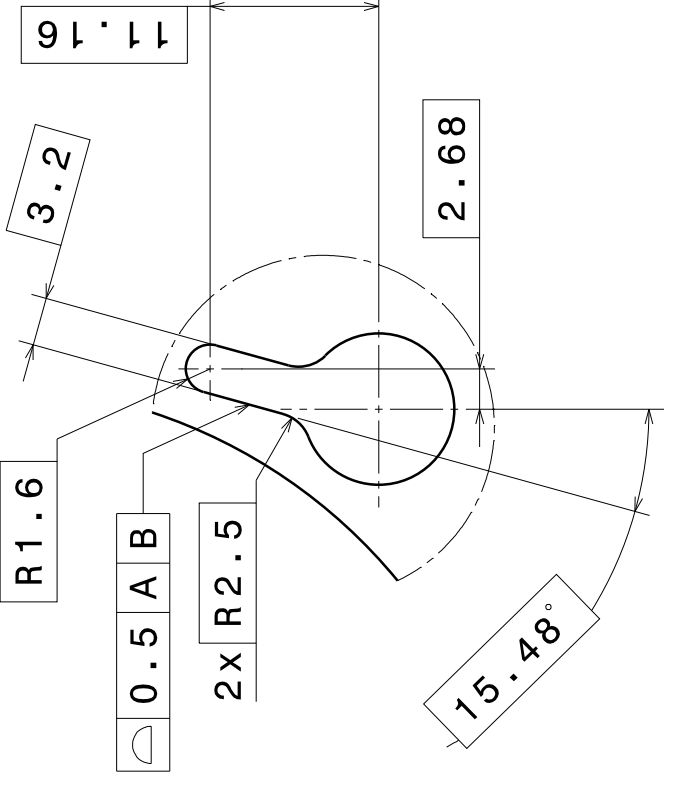

Vue de face
Echelle : 1:1

Vue de droite
Echelle : 1:1

1.3 ±0.1

∥ 0.05 C

▭ 0.1

⊕ ⊕ 0.2 A B

⊕ ⊕ 0.2 A B

⊕ ⊕ 0.2 A B

72.2

31.4

25.9

32.5

32

27.5

33.7

⊕ 10 ±0.2

⊕ ⊕ 0.2 A B

29.94

26

⊕ 10 ±0.2

⊕ ⊕ 0.2 A B

Vue isométrique
Echelle : 1:1

Détail A
Echelle : 2:1

YB RACING

10/08/2017

DESIGNED BY

Y.Balastrier

DATE

10/08/2017

SIZE

A3

DRAWING NUMBER