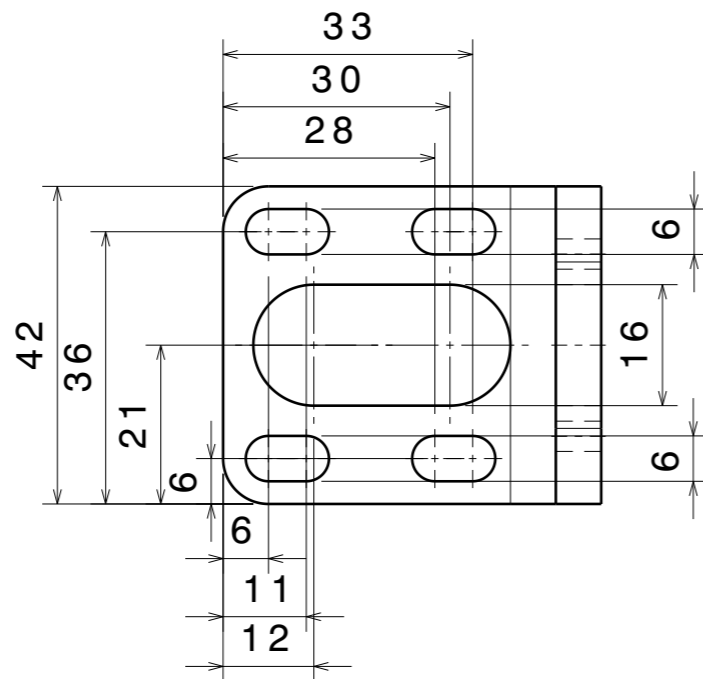

Vue de face  
Echelle : 1:1

Vue de dessus  
Echelle : 1:1

Matière: Aluminium  
Nombre : 1

Vue de gauche  
Echelle : 1:1

Vue isométrique  
Echelle : 1:1

DESIGNED BY: U482888	<b>Equerre_support_Smot</b>		I	-
DATE: 08/08/2017			H	-
CHECKED BY: XXX			G	-
DATE: XXX	DASSAULT SYSTEMES		F	-
SIZE A3			E	-
SCALE 1:1	WEIGHT (kg) 0,02	DRAWING NUMBER 9150106	D	-
			C	-
			B	-
			A	-