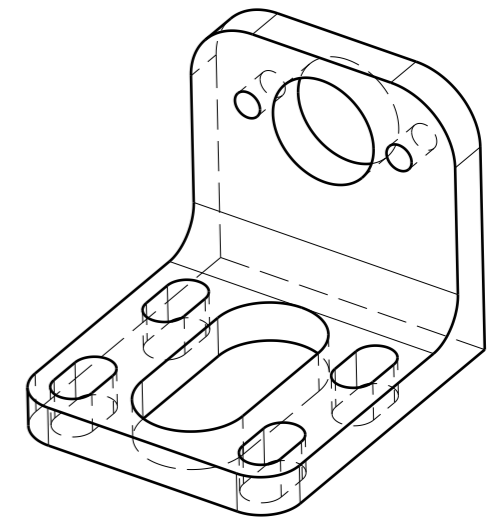

Vue de face  
Echelle : 1:1

Vue de dessus  
Echelle : 1:1

Matière: Aluminium  
Nombre : 1

Vue de gauche  
Echelle : 1:1

Vue isométrique  
Echelle : 1:1

DESIGNED BY: U482888	<b>Equerre_support_Smot</b>		I	-
DATE: 08/08/2017			H	-
CHECKED BY: XXX			G	-
DATE: XXX	DASSAULT SYSTEMES		F	-
SIZE A3			E	-
SCALE 1:1	WEIGHT (kg) 0,02	DRAWING NUMBER 9150106	D	-
			C	-
			B	-
			A	-