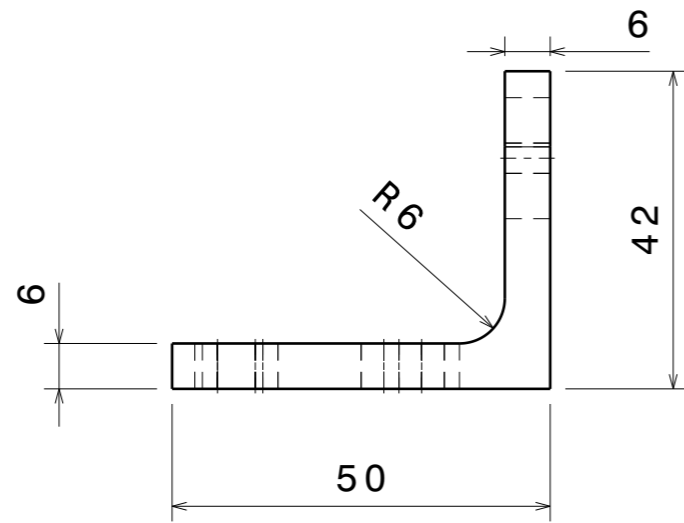

Vue de face  
Echelle : 1:1

Vue de dessus  
Echelle : 1:1

Matière: Aluminium  
Nombre : 1

Vue de gauche  
Echelle : 1:1

Vue isométrique  
Echelle : 1:1

DESIGNED BY: U482888	<b>Equerre_support_Smot</b>		I	-
DATE: 08/08/2017			H	-
CHECKED BY: XXX			G	-
DATE: XXX	DASSAULT SYSTEMES		F	-
SIZE A3			E	-
SCALE 1:1	WEIGHT (kg) 0,02	DRAWING NUMBER 9150106	D	-
			C	-
			B	-
			A	-