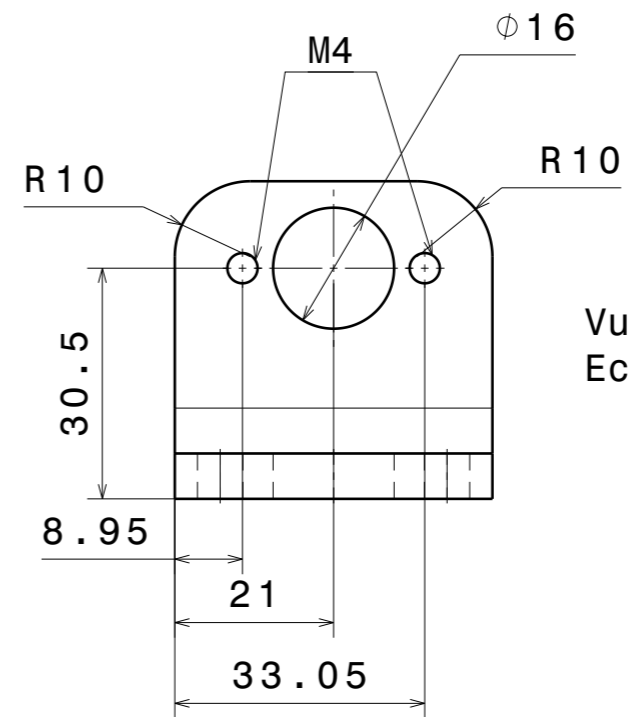

Vue de face  
Echelle : 1:1

Vue de dessus  
Echelle : 1:1

Matière: Aluminium  
Nombre : 1

Vue de gauche  
Echelle : 1:1

Vue isométrique  
Echelle : 1:1

DESIGNED BY: U482888	<b>Equerre_support_Smot</b>		I	-
DATE: 08/08/2017			H	-
CHECKED BY: XXX			G	-
DATE: XXX	DASSAULT SYSTEMES		F	-
SIZE A3			E	-
SCALE 1:1	WEIGHT (kg) 0,02	DRAWING NUMBER 9150106	D	-
			C	-
			B	-
			A	-