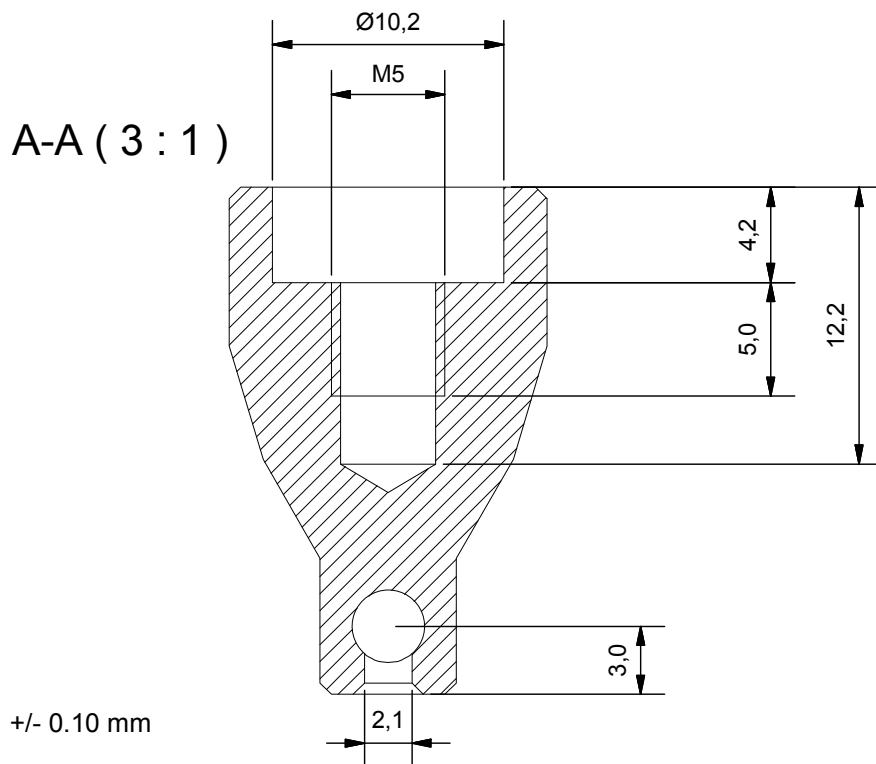

Tolérance Générale: +/- 0.10 mm
Matière: Acier Inox