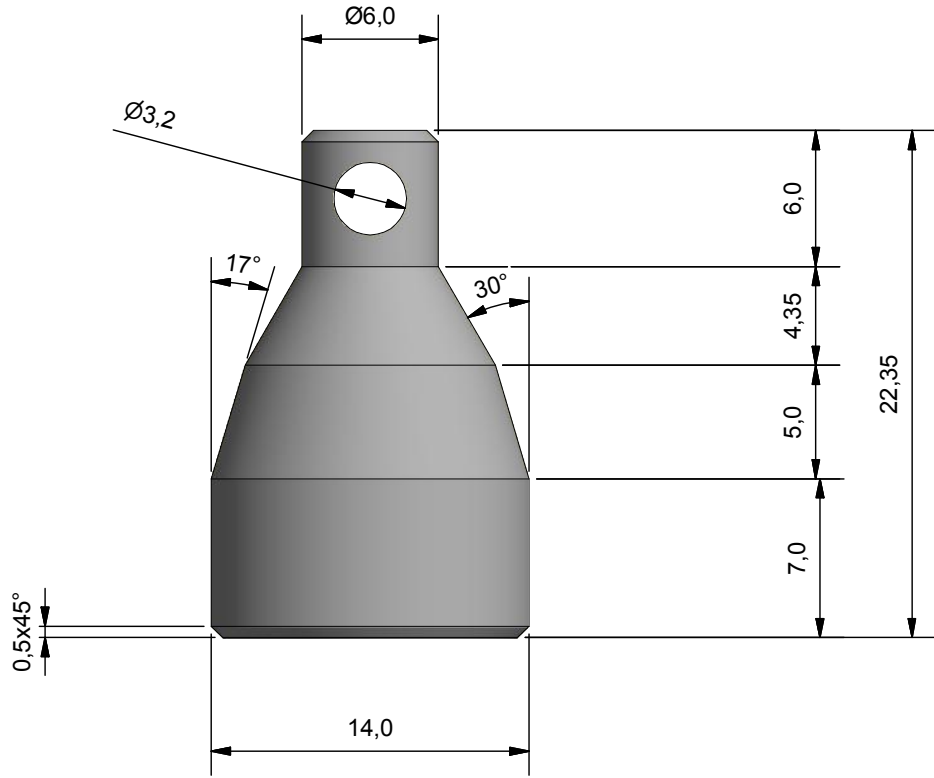

Tolérance Générale: +/- 0.10 mm
Matière: Acier Inox