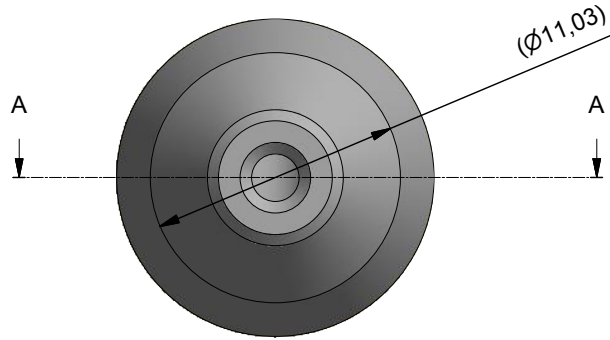

Tolérance Générale: +/- 0.10 mm
Matière: Acier Inox