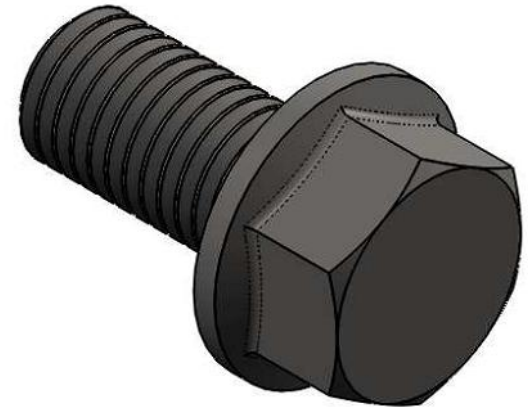

Matière : 304 / 316L

1

Right hand threaded