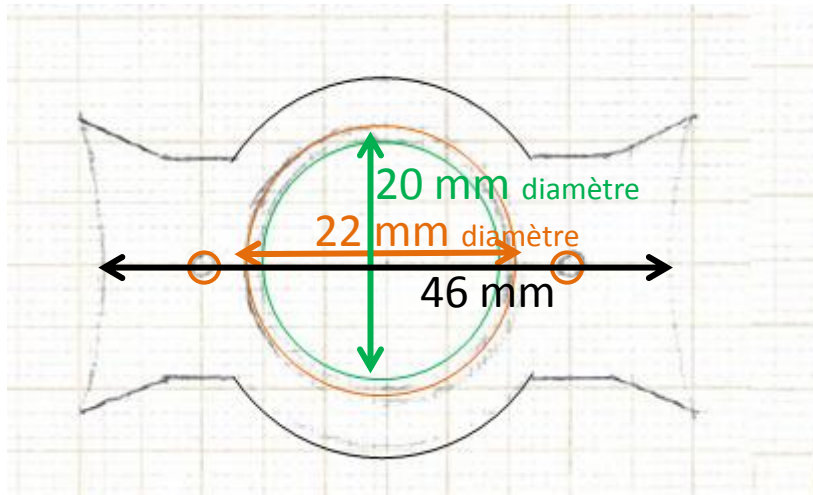

Mesures Pièce 1 : Face 1

*du bord du cercle évidé de 22mm de diamètre au centre du trou de 3mm de diamètre

Mesures Pièce 1 : Face 1

Mesures Pièce 1 : Tranche

Mesures Pièce 2 : Face 1

*du bord du cercle évidé de 20mm de diamètre au centre du trou de 3mm de diamètre

Mesures Pièce 2 : Face 1

Mesures Pièce 2 : Tranche

Mesures Pièce 2 : Face 2

Mesures Pièce 2 : Coupe de la Tranche

Mesures Pièce 3 : Face 1

*du bord du cercle évidé de 20mm de diamètre au centre du trou de 3mm de diamètre

Mesures Pièce 3 : Face 1

Mesures Pièce 3 : Tranche

Mesures Pièce 3 : Face 2

Mesures Pièce 3 : Coupe de la Tranche