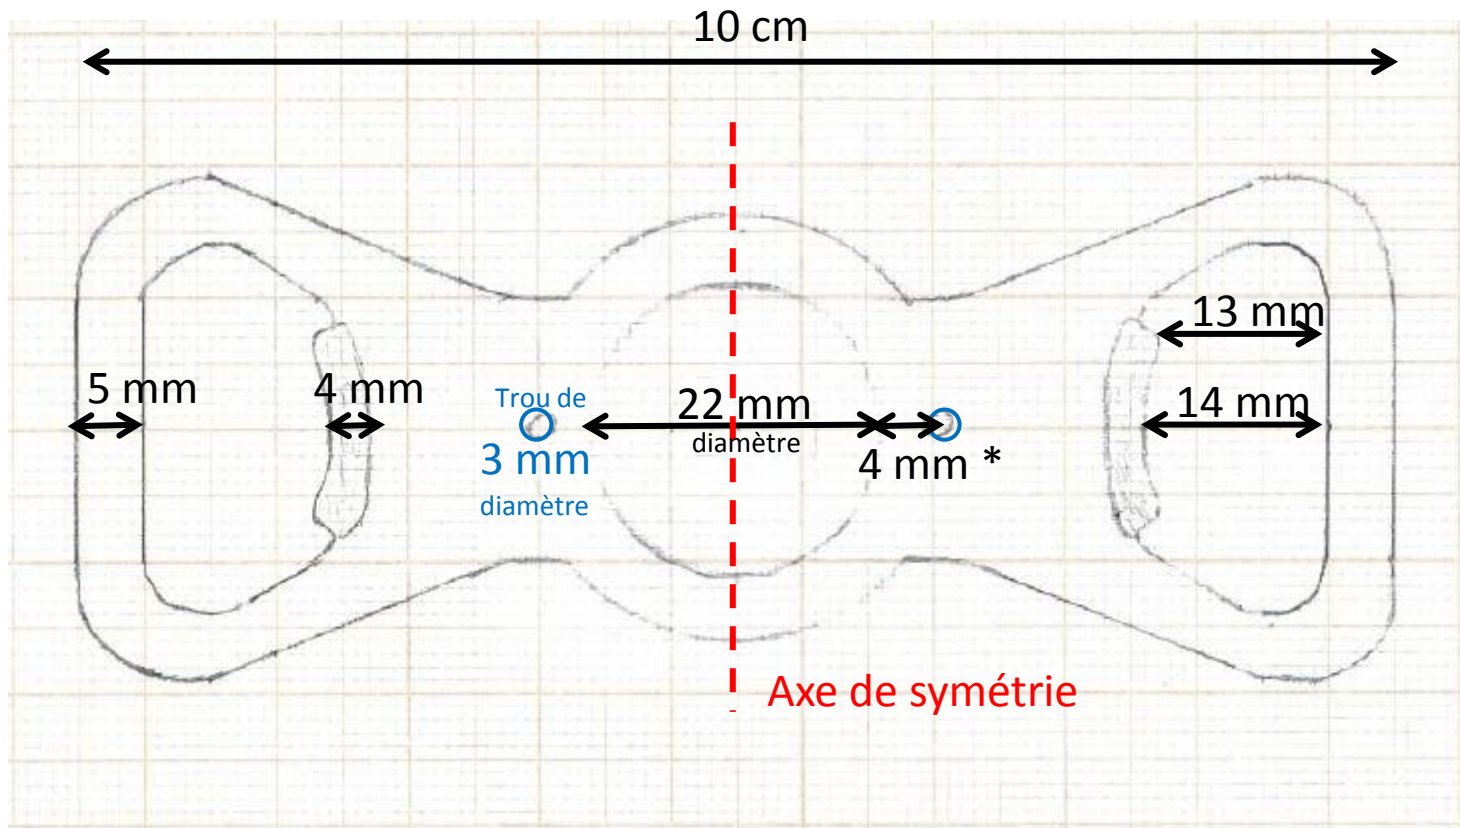

Mesures Pièce 1 : Face 1

*du bord du cercle évidé de 22mm de diamètre au centre du trou de 3mm de diamètre

Mesures Pièce 1 : Face 1

Mesures Pièce 1 : Tranche

Mesures Pièce 2 : Face 1

*du bord du cercle évidé de 20mm de diamètre au centre du trou de 3mm de diamètre

Mesures Pièce 2 : Face 1

Mesures Pièce 2 : Tranche

Mesures Pièce 2 : Face 2

Mesures Pièce 2 : Coupe de la Tranche

Mesures Pièce 3 : Face 1

*du bord du cercle évidé de 20mm de diamètre au centre du trou de 3mm de diamètre

Mesures Pièce 3 : Face 1

Mesures Pièce 3 : Tranche

Mesures Pièce 3 : Face 2

Mesures Pièce 3 : Coupe de la Tranche