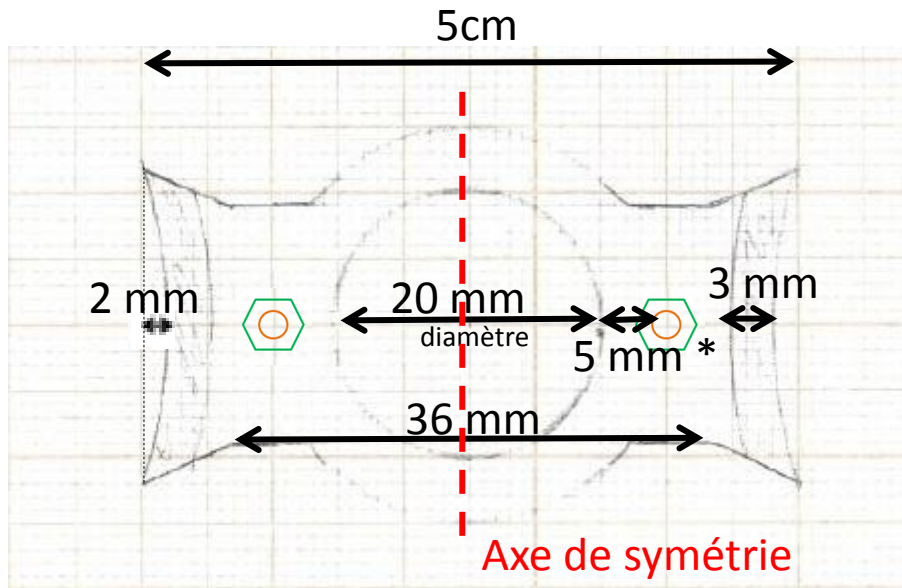

Mesures Pièce 1 : Face 1

*du bord du cercle évidé de 22mm de diamètre au centre du trou de 3mm de diamètre

Mesures Pièce 1 : Face 1

Mesures Pièce 1 : Tranche

Mesures Pièce 2 : Face 1

*du bord du cercle évidé de 20mm de diamètre au centre du trou de 3mm de diamètre

Mesures Pièce 2 : Face 1

Mesures Pièce 2 : Tranche

Mesures Pièce 2 : Face 2

Mesures Pièce 2 : Coupe de la Tranche

Mesures Pièce 3 : Face 1

*du bord du cercle évidé de 20mm de diamètre au centre du trou de 3mm de diamètre

Mesures Pièce 3 : Face 1

Mesures Pièce 3 : Tranche

Mesures Pièce 3 : Face 2

Mesures Pièce 3 : Coupe de la Tranche