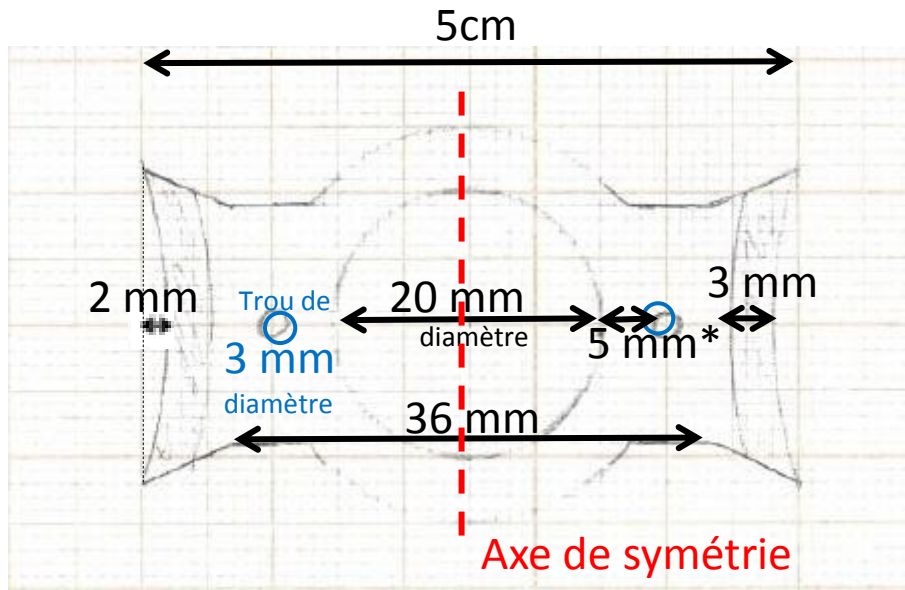

Mesures Pièce 1 : Face 1

*du bord du cercle évidé de 22mm de diamètre au centre du trou de 3mm de diamètre

Mesures Pièce 1 : Face 1

Mesures Pièce 1 : Tranche

Mesures Pièce 2 : Face 1

*du bord du cercle évidé de 20mm de diamètre au centre du trou de 3mm de diamètre

Mesures Pièce 2 : Face 1

Mesures Pièce 2 : Tranche

Mesures Pièce 2 : Face 2

Mesures Pièce 2 : Coupe de la Tranche

Mesures Pièce 3 : Face 1

*du bord du cercle évidé de 20mm de diamètre au centre du trou de 3mm de diamètre

Mesures Pièce 3 : Face 1

Mesures Pièce 3 : Tranche

Mesures Pièce 3 : Face 2

Mesures Pièce 3 : Coupe de la Tranche