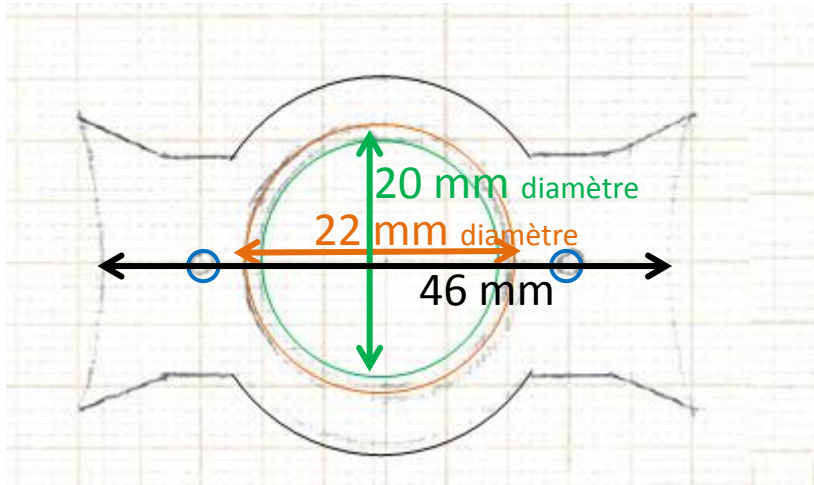

Mesures Pièce 1 : Face 1

*du bord du cercle évidé de 22mm de diamètre au centre du trou de 3mm de diamètre

Mesures Pièce 1 : Face 1

Mesures Pièce 1 : Tranche

Mesures Pièce 2 : Face 1

*du bord du cercle évidé de 20mm de diamètre au centre du trou de 3mm de diamètre

Mesures Pièce 2 : Face 1

Mesures Pièce 2 : Tranche

Mesures Pièce 2 : Face 2

Mesures Pièce 2 : Coupe de la Tranche

Mesures Pièce 3 : Face 1

*du bord du cercle évidé de 20mm de diamètre au centre du trou de 3mm de diamètre

Mesures Pièce 3 : Face 1

Mesures Pièce 3 : Tranche

Mesures Pièce 3 : Face 2

Mesures Pièce 3 : Coupe de la Tranche