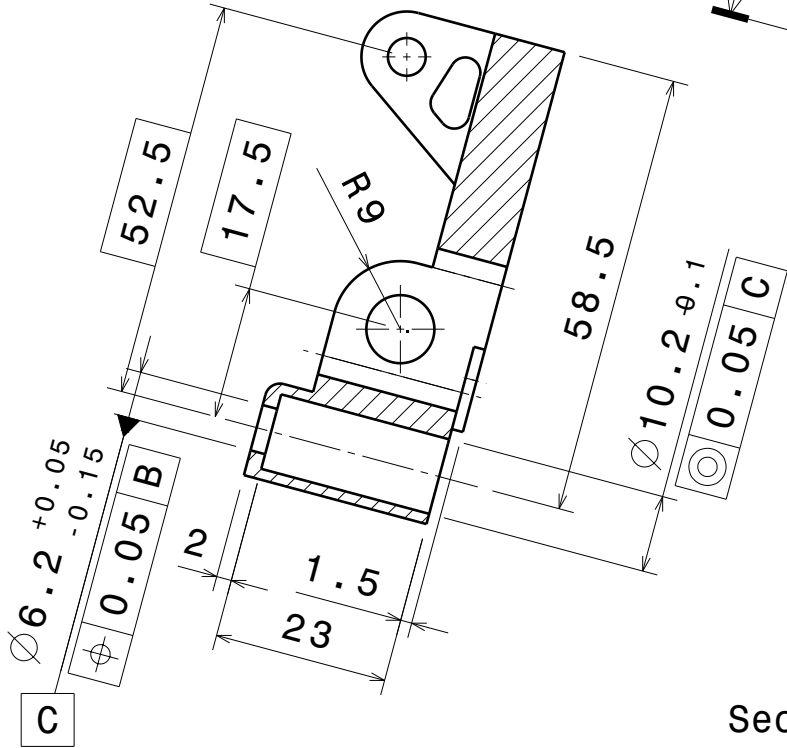

Coupe C-C

Vue auxiliaire F

Section D-D

Section B-B

Vue isometrique
Echelle:1/2

Support Articulation AR

Echelle : 1/1
 Matiere : Aluminium
 Tol Generale : +/- 0.25
 Angles : +/- 1°
 Indice : 05
 Date : 11/05/17