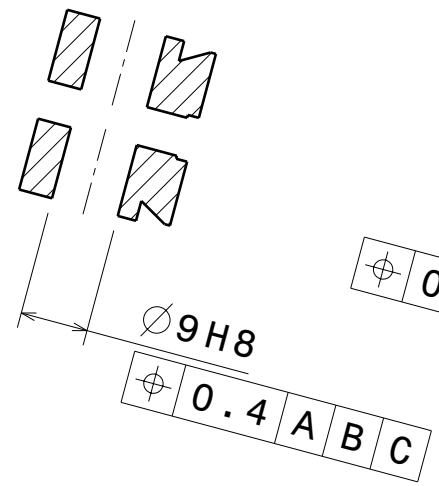

Coupe C-C

Vue auxiliaire F

Section D-D

Section B-B

Vue isometrique
Echelle:1/2

Support Articulation AR

Echelle : 1/1
 Matiere : Aluminium
 Tol Generale : +/- 0.25
 Angles : +/- 1°
 Indice : 05
 Date : 11/05/17