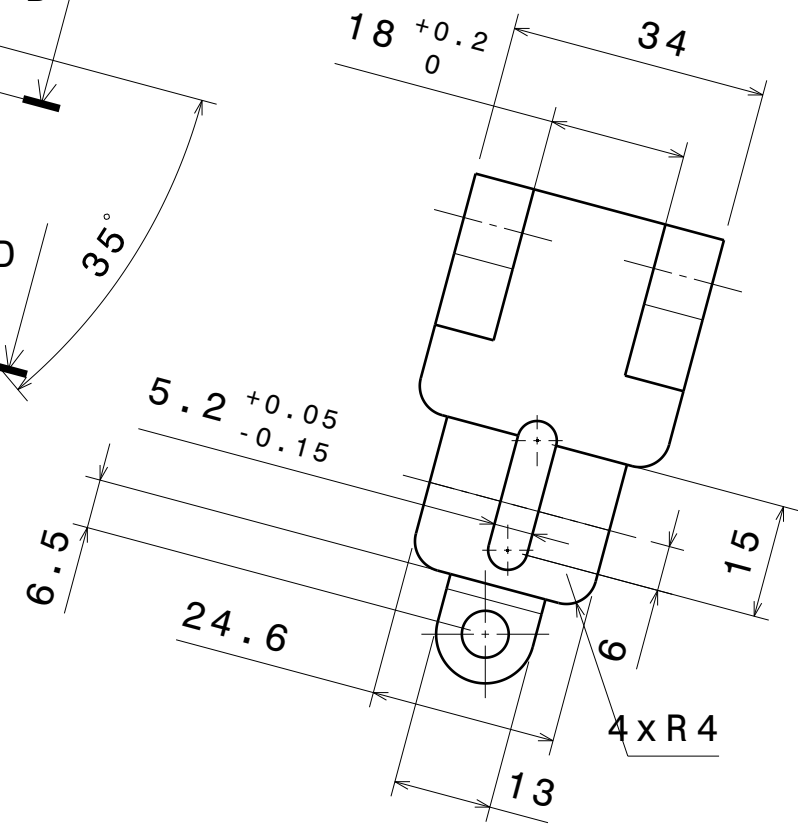

Coupe C-C

Vue auxiliaire F

Section D-D

Section B-B

Vue isometrique
Echelle:1/2

Support Articulation AR

Echelle : 1/1
 Matiere : Aluminium
 Tol Generale : +/- 0.25
 Angles : +/- 1°
 Indice : 05
 Date : 11/05/17