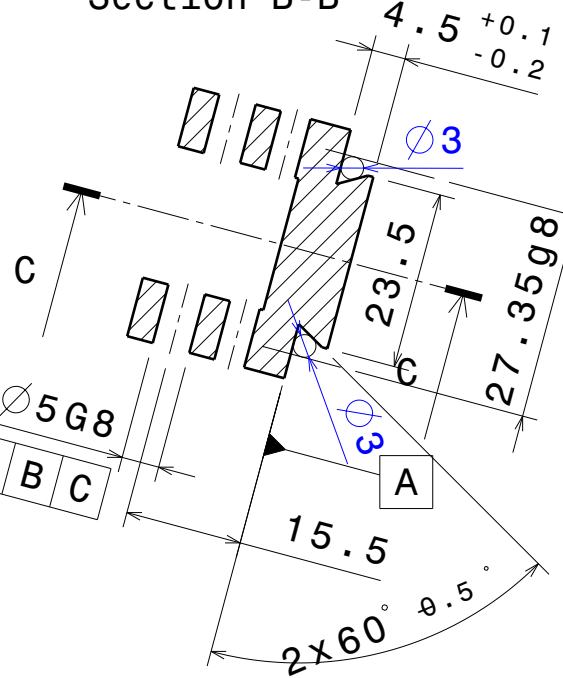

Coupe C-C

Vue auxiliaire F

Section D-D

Section B-B

Vue isometrique
Echelle:1/2

Support Articulation AR

Echelle : 1/1
 Matiere : Aluminium
 Tol Generale : +/- 0.25
 Angles : +/- 1°
 Indice : 05
 Date : 11/05/17