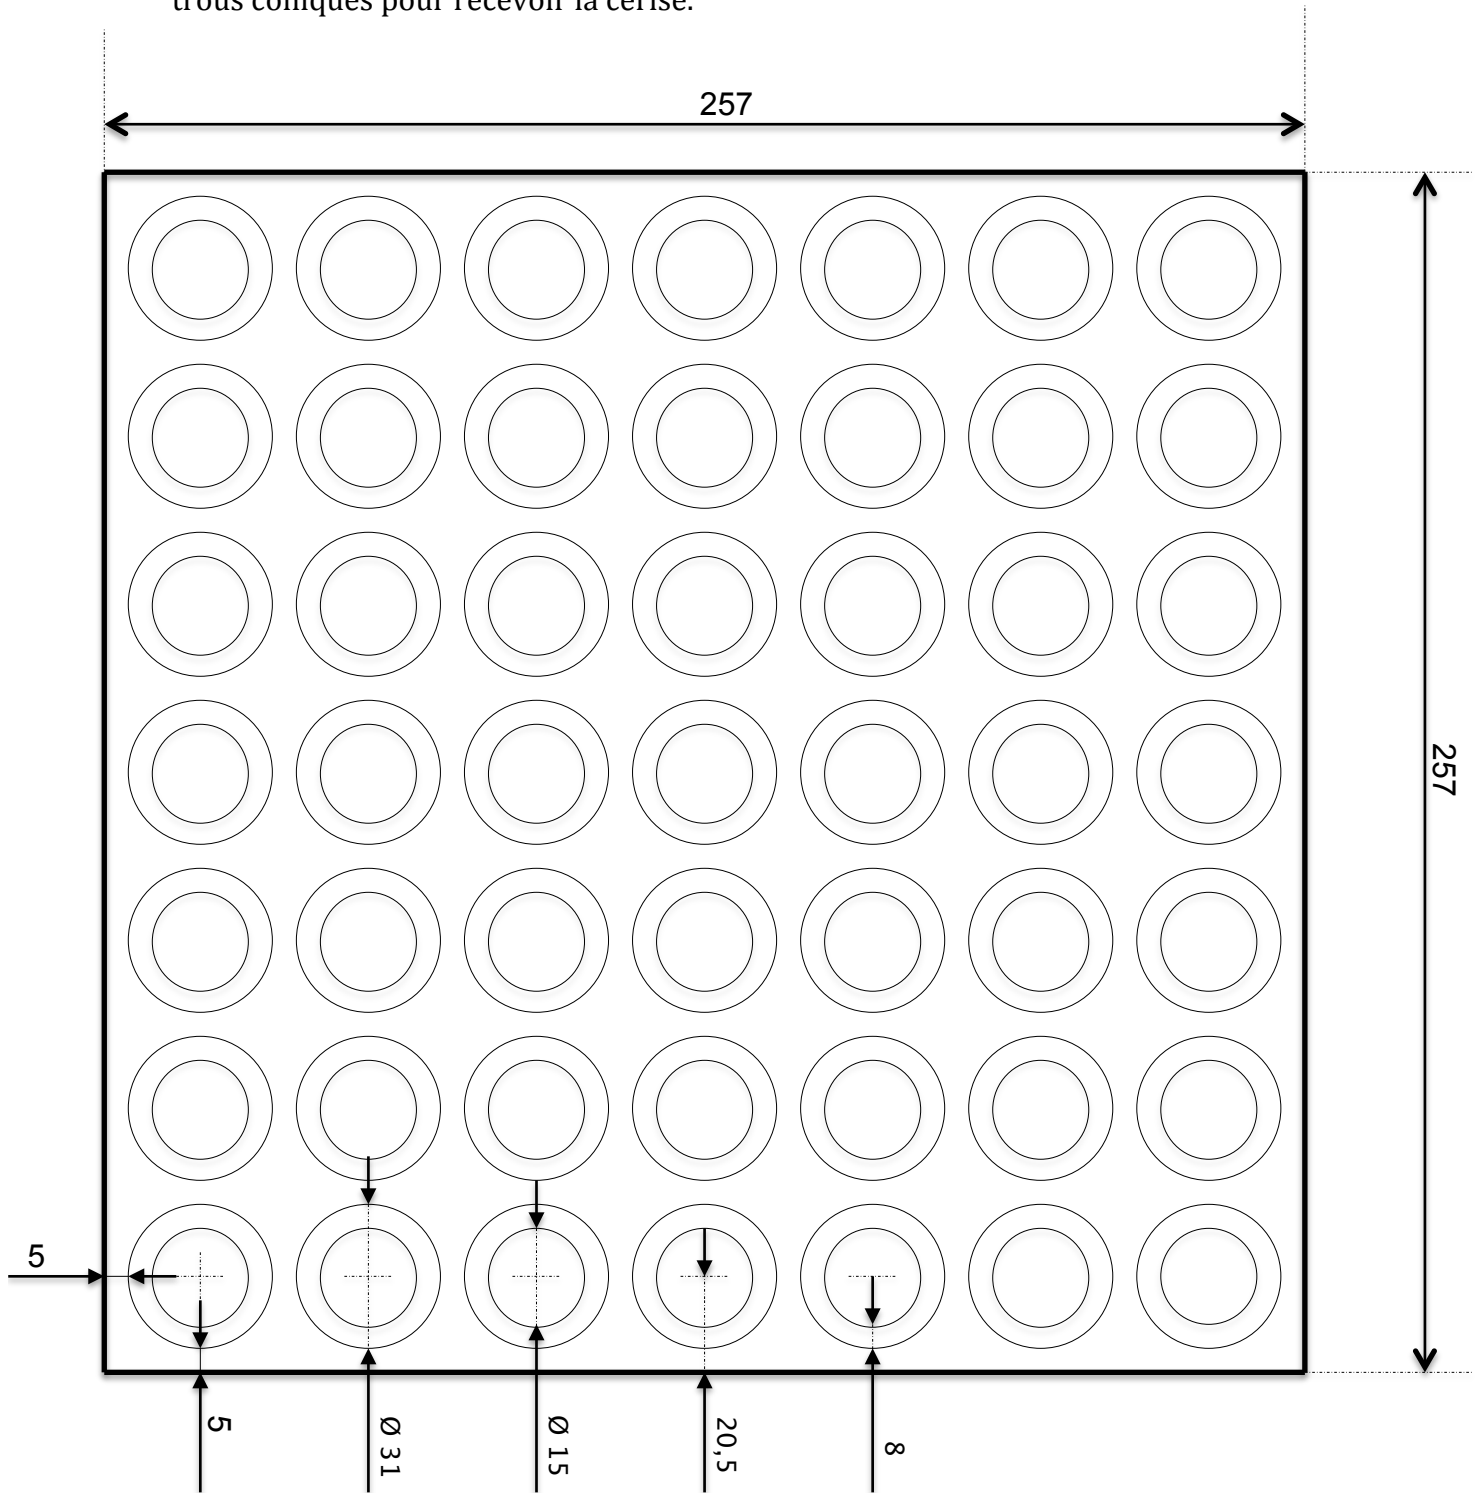

Plateau support dénoyauteur. Composé d'un carré de 25,7cm de coté, avec 49 trous coniques pour recevoir la cerise.

Vue coupe