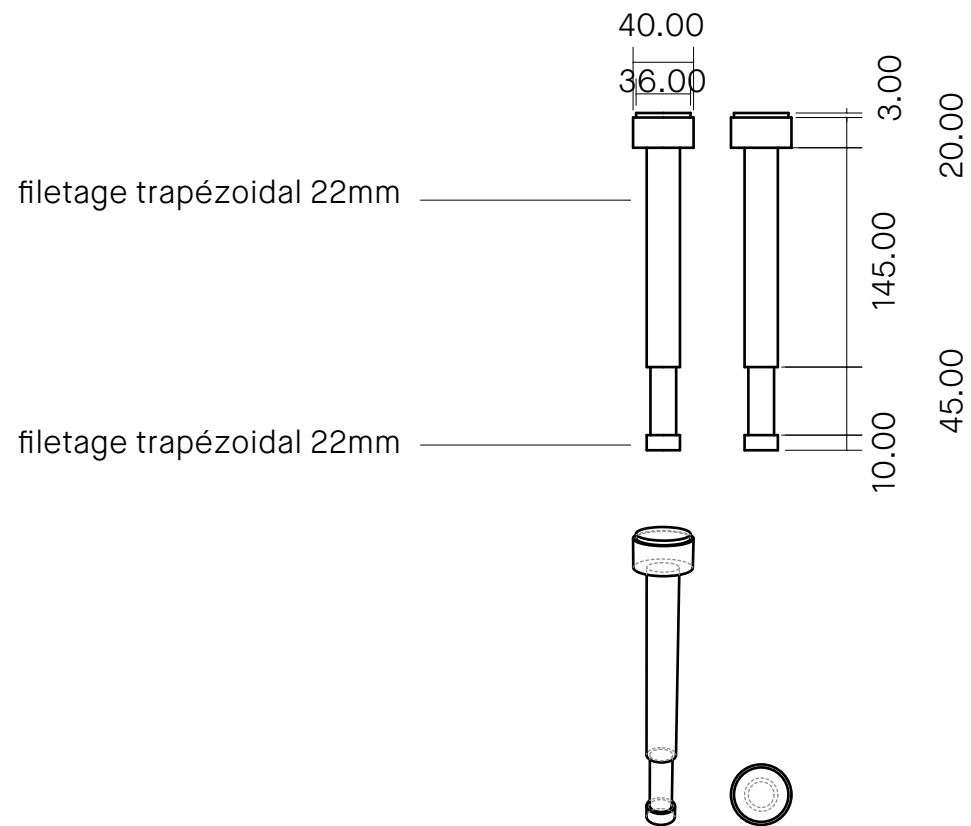

dénomination : écrou pied assise

échelle : 1:2

unité : mm

quantité : 20

dénomination : vis assise  
 échelle : 1:5  
 unité : mm  
 quantité : 20