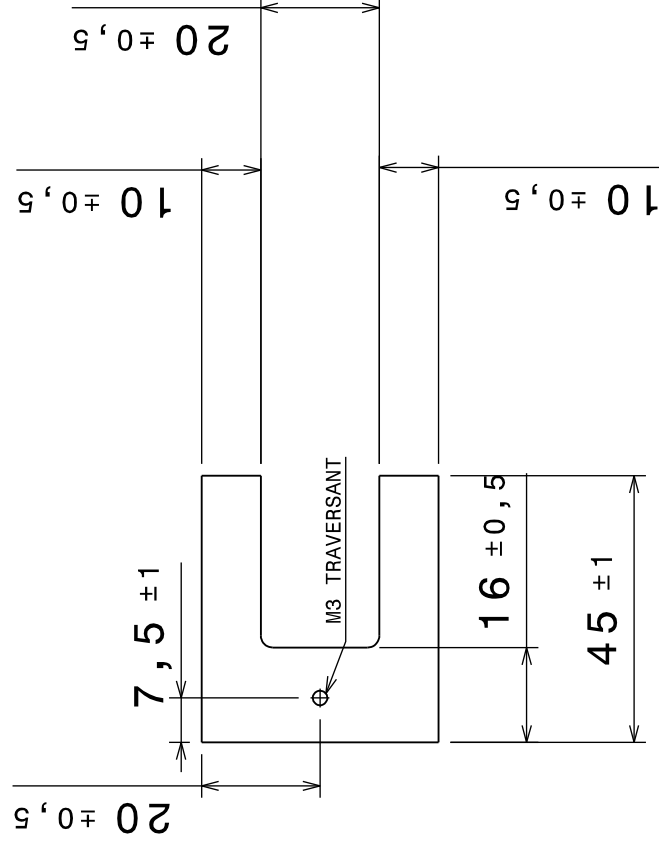

Vue isométrique  
Echelle : 1:1

(29)

Vue de dessous  
Echelle : 1:1

Vue de face  
Echelle : 1:1

Vue de droite  
Echelle : 1:1

# Acier classique type C40