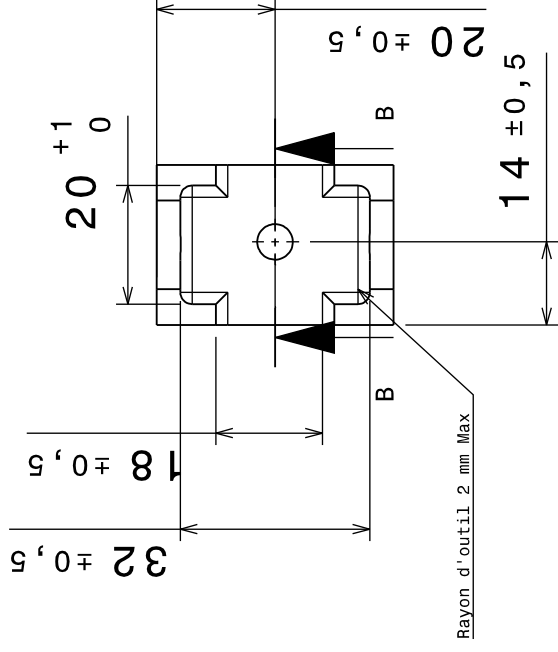

Vue isométrique  
Echelle : 1:1

(29)

Vue de dessous  
Echelle : 1:1

Vue de face  
Echelle : 1:1

Vue de droite  
Echelle : 1:1

# Acier classique type C40