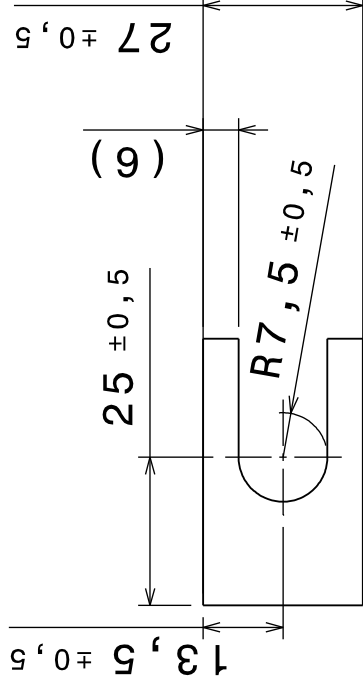

Vue isométrique  
Echelle : 1:1

(29)

Vue de dessous  
Echelle : 1:1

Vue de face  
Echelle : 1:1

Vue de droite  
Echelle : 1:1

# Acier classique type C40