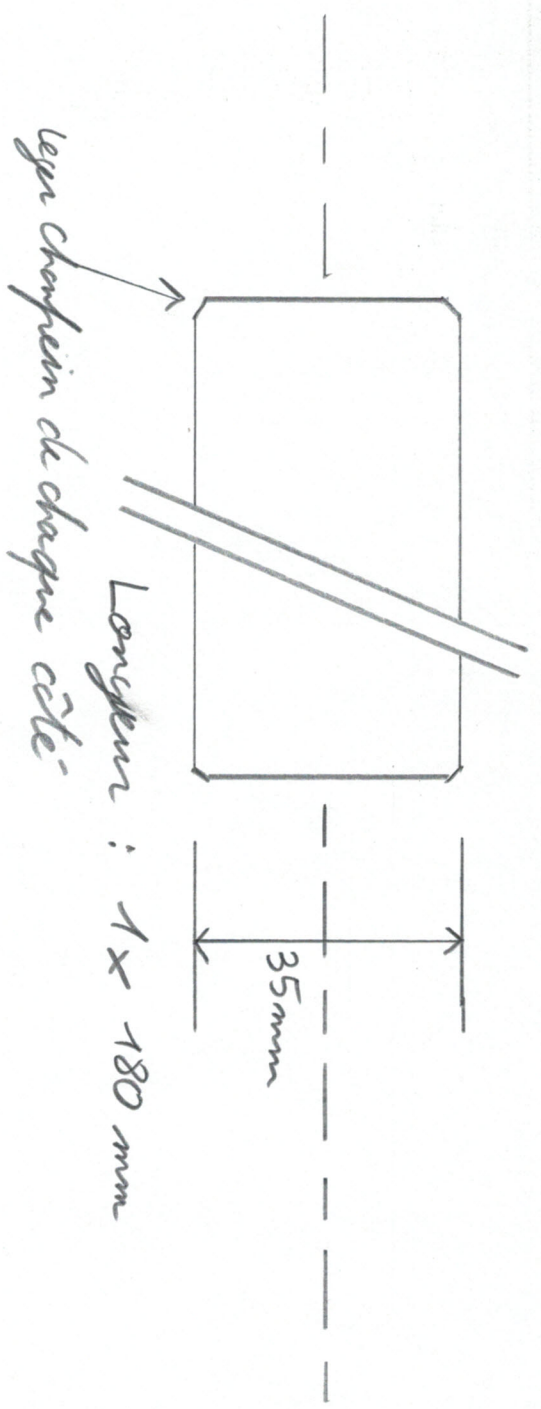

Longueur : 1x 110 mm et 2x 20 mm

Longueur : 1x 180 mm

Les chamfres de chaque côté

Arce de brass Corus
 Ajustage de l'axe avec bagues pour
 Montage graine