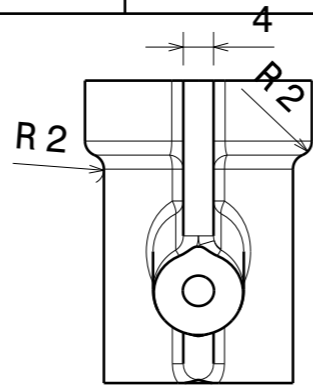

Vue auxiliaire C
Echelle : 1:1

Vue de dessous
Echelle : 1:1

Vue auxiliaire B
Echelle : 1:1

Vue de derrière
Echelle : 1:1

Coupe A-A
Echelle : 1:1

Vue de face
Echelle : 1:1

Vue de gauche
Echelle : 1:1

DESIGNED BY: Victor			I	-
DATE: 21/11/2016			H	-
CHECKED BY: XXX			G	-
DATE: XXX			F	-
SIZE A3		ESTACA	E	-
SCALE 1:1			WEIGHT (kg) 0,06	D
DRAWING NUMBER Part2		SHEET 1/1	C	-
This drawing is our property; it can't be reproduced or communicated without our written agreement.			B	-
			A	-