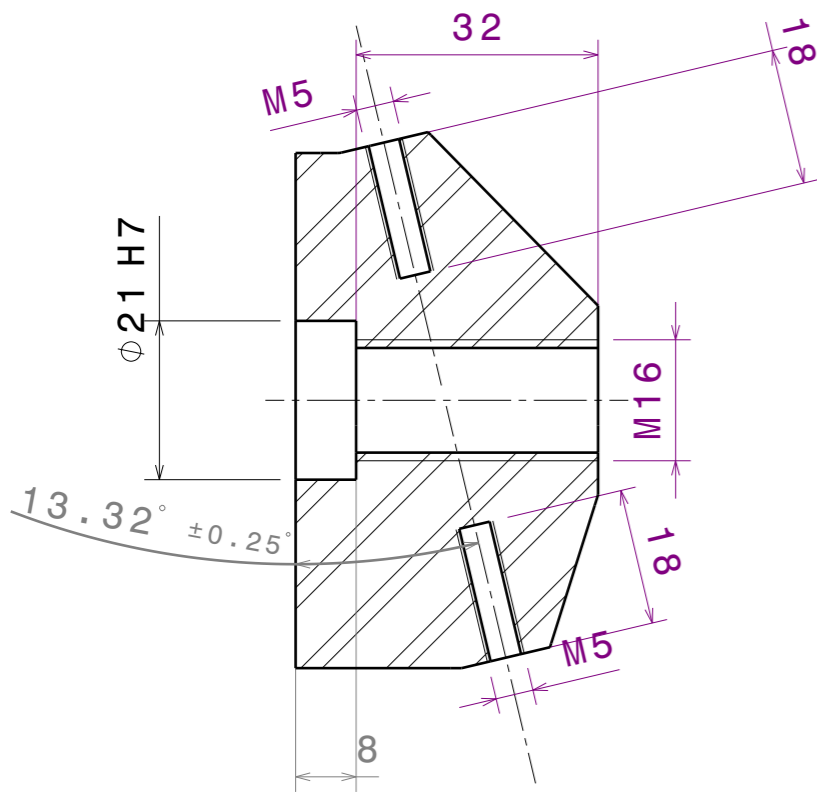

Vue auxiliaire C
Echelle : 1:1

Vue de dessous
Echelle : 1:1

Vue auxiliaire B
Echelle : 1:1

Vue de derrière
Echelle : 1:1

Coupe A-A
Echelle : 1:1

Vue de face
Echelle : 1:1

Vue de gauche
Echelle : 1:1

DESIGNED BY: Victor			I	-
DATE: 21/11/2016			H	-
CHECKED BY: XXX			G	-
DATE: XXX			F	-
SIZE A3		ESTACA	E	-
SCALE 1:1			WEIGHT (kg) 0,06	D
DRAWING NUMBER Part2		SHEET 1/1	C	-
This drawing is our property; it can't be reproduced or communicated without our written agreement.			B	-
			A	-