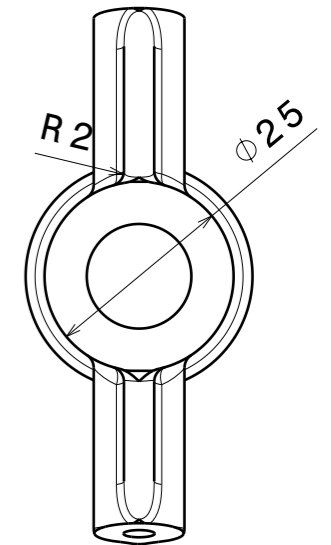

Vue auxiliaire C
Echelle : 1:1

Vue de dessous
Echelle : 1:1

Vue auxiliaire B
Echelle : 1:1

Vue de derrière
Echelle : 1:1

Coupe A-A
Echelle : 1:1

Vue de face
Echelle : 1:1

Vue de gauche
Echelle : 1:1

DESIGNED BY: Victor			I	-
DATE: 21/11/2016			H	-
CHECKED BY: XXX			G	-
DATE: XXX			F	-
SIZE A3		ESTACA	E	-
SCALE 1:1			WEIGHT (kg) 0,06	D
DRAWING NUMBER Part2		SHEET 1/1	C	-
This drawing is our property; it can't be reproduced or communicated without our written agreement.			B	-
			A	-