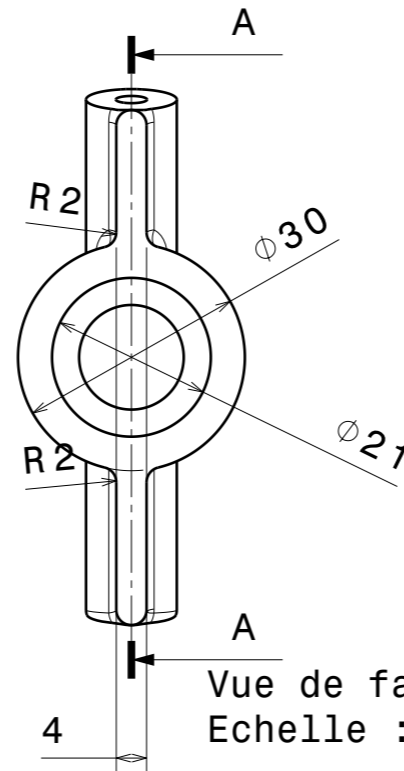

Vue auxiliaire C
Echelle : 1:1

Vue de dessous
Echelle : 1:1

Vue auxiliaire B
Echelle : 1:1

Vue de derrière
Echelle : 1:1

Coupe A-A
Echelle : 1:1

Vue de face
Echelle : 1:1

Vue de gauche
Echelle : 1:1

DESIGNED BY: Victor			I	-
DATE: 21/11/2016			H	-
CHECKED BY: XXX			G	-
DATE: XXX			F	-
SIZE A3		ESTACA	E	-
SCALE 1:1			WEIGHT (kg) 0,06	D
DRAWING NUMBER Part2		SHEET 1/1	C	-
This drawing is our property; it can't be reproduced or communicated without our written agreement.			B	-
			A	-