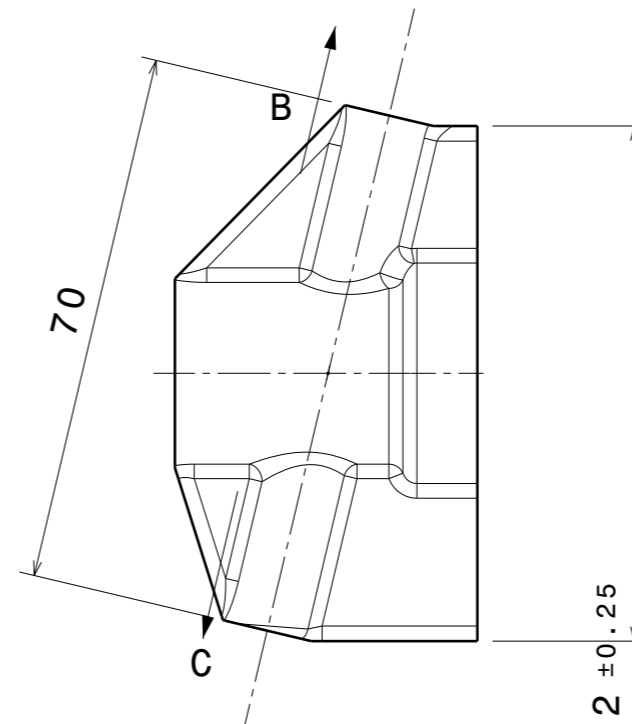

Vue auxiliaire C
Echelle : 1:1

Vue de dessous
Echelle : 1:1

Vue auxiliaire B
Echelle : 1:1

Vue de derrière
Echelle : 1:1

Coupe A-A
Echelle : 1:1

Vue de face
Echelle : 1:1

Vue de gauche
Echelle : 1:1

DESIGNED BY: Victor			I	-
DATE: 21/11/2016			H	-
CHECKED BY: XXX			G	-
DATE: XXX			F	-
SIZE A3		ESTACA	E	-
SCALE 1:1			WEIGHT (kg) 0,06	D
DRAWING NUMBER Part2		SHEET 1/1	C	-
This drawing is our property; it can't be reproduced or communicated without our written agreement.			B	-
			A	-