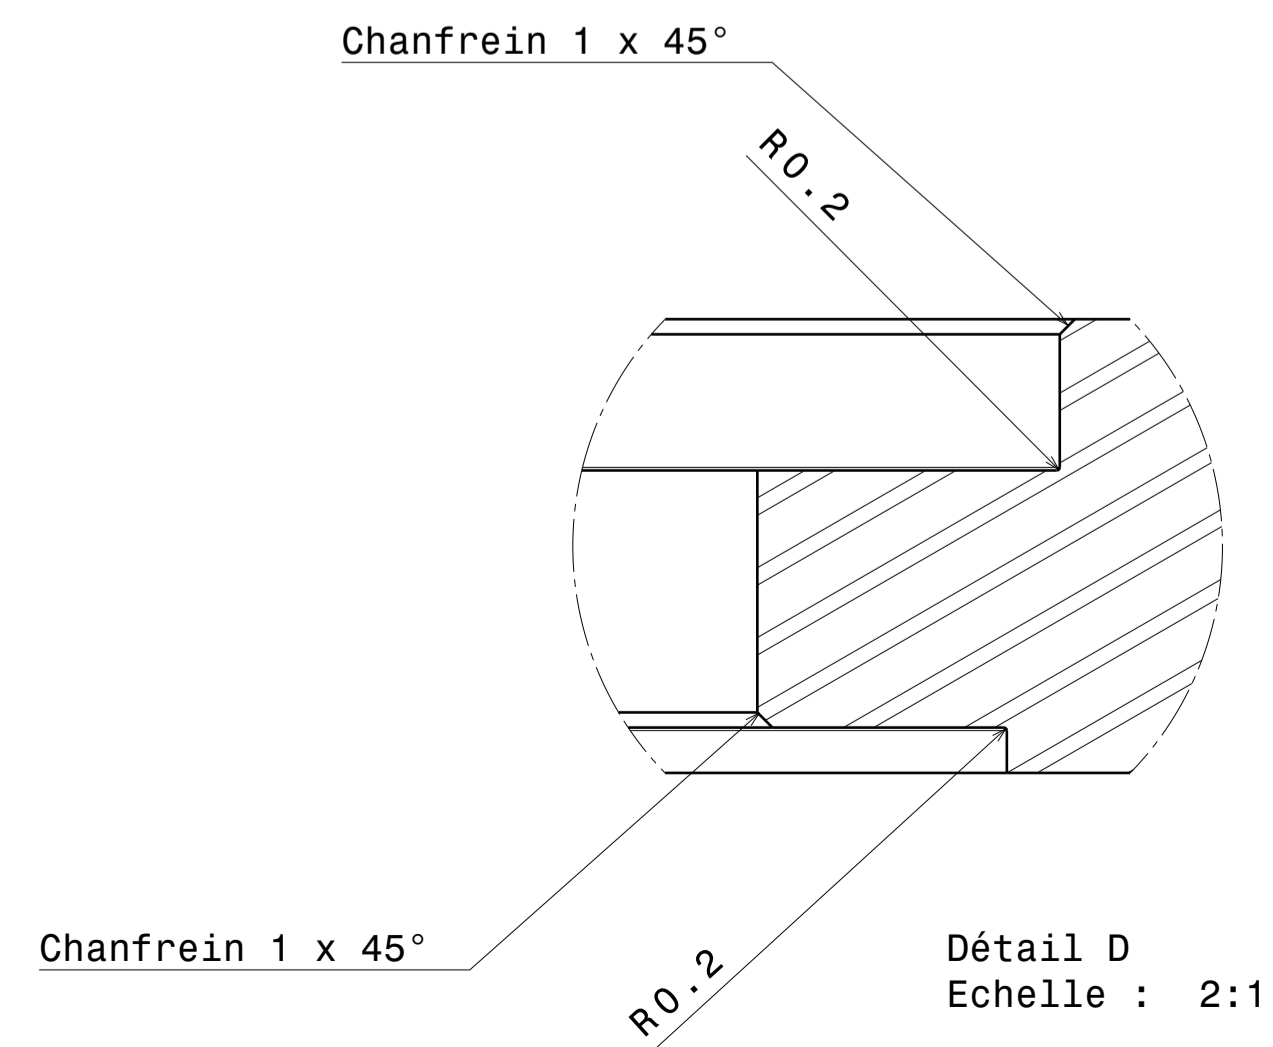

Coupe C-C
Echelle : 1:1

Pivot
Aluminium 2017
BdM