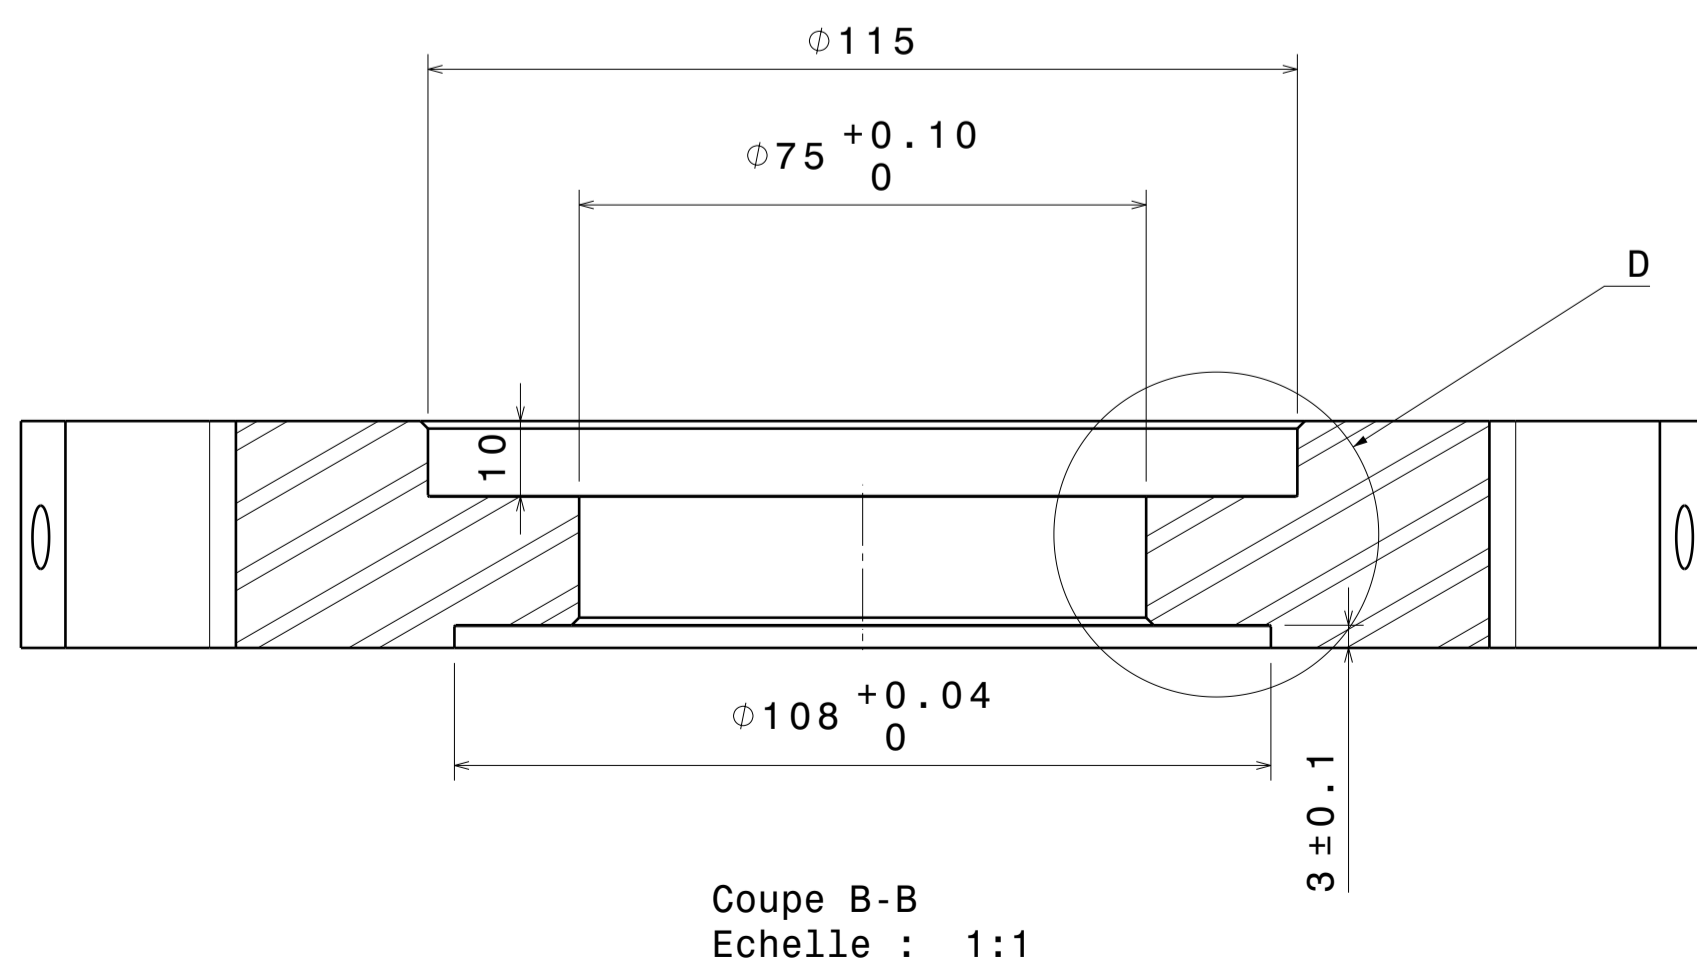

Coupe C-C
Echelle : 1:1

Pivot
Aluminium 2017
BdM