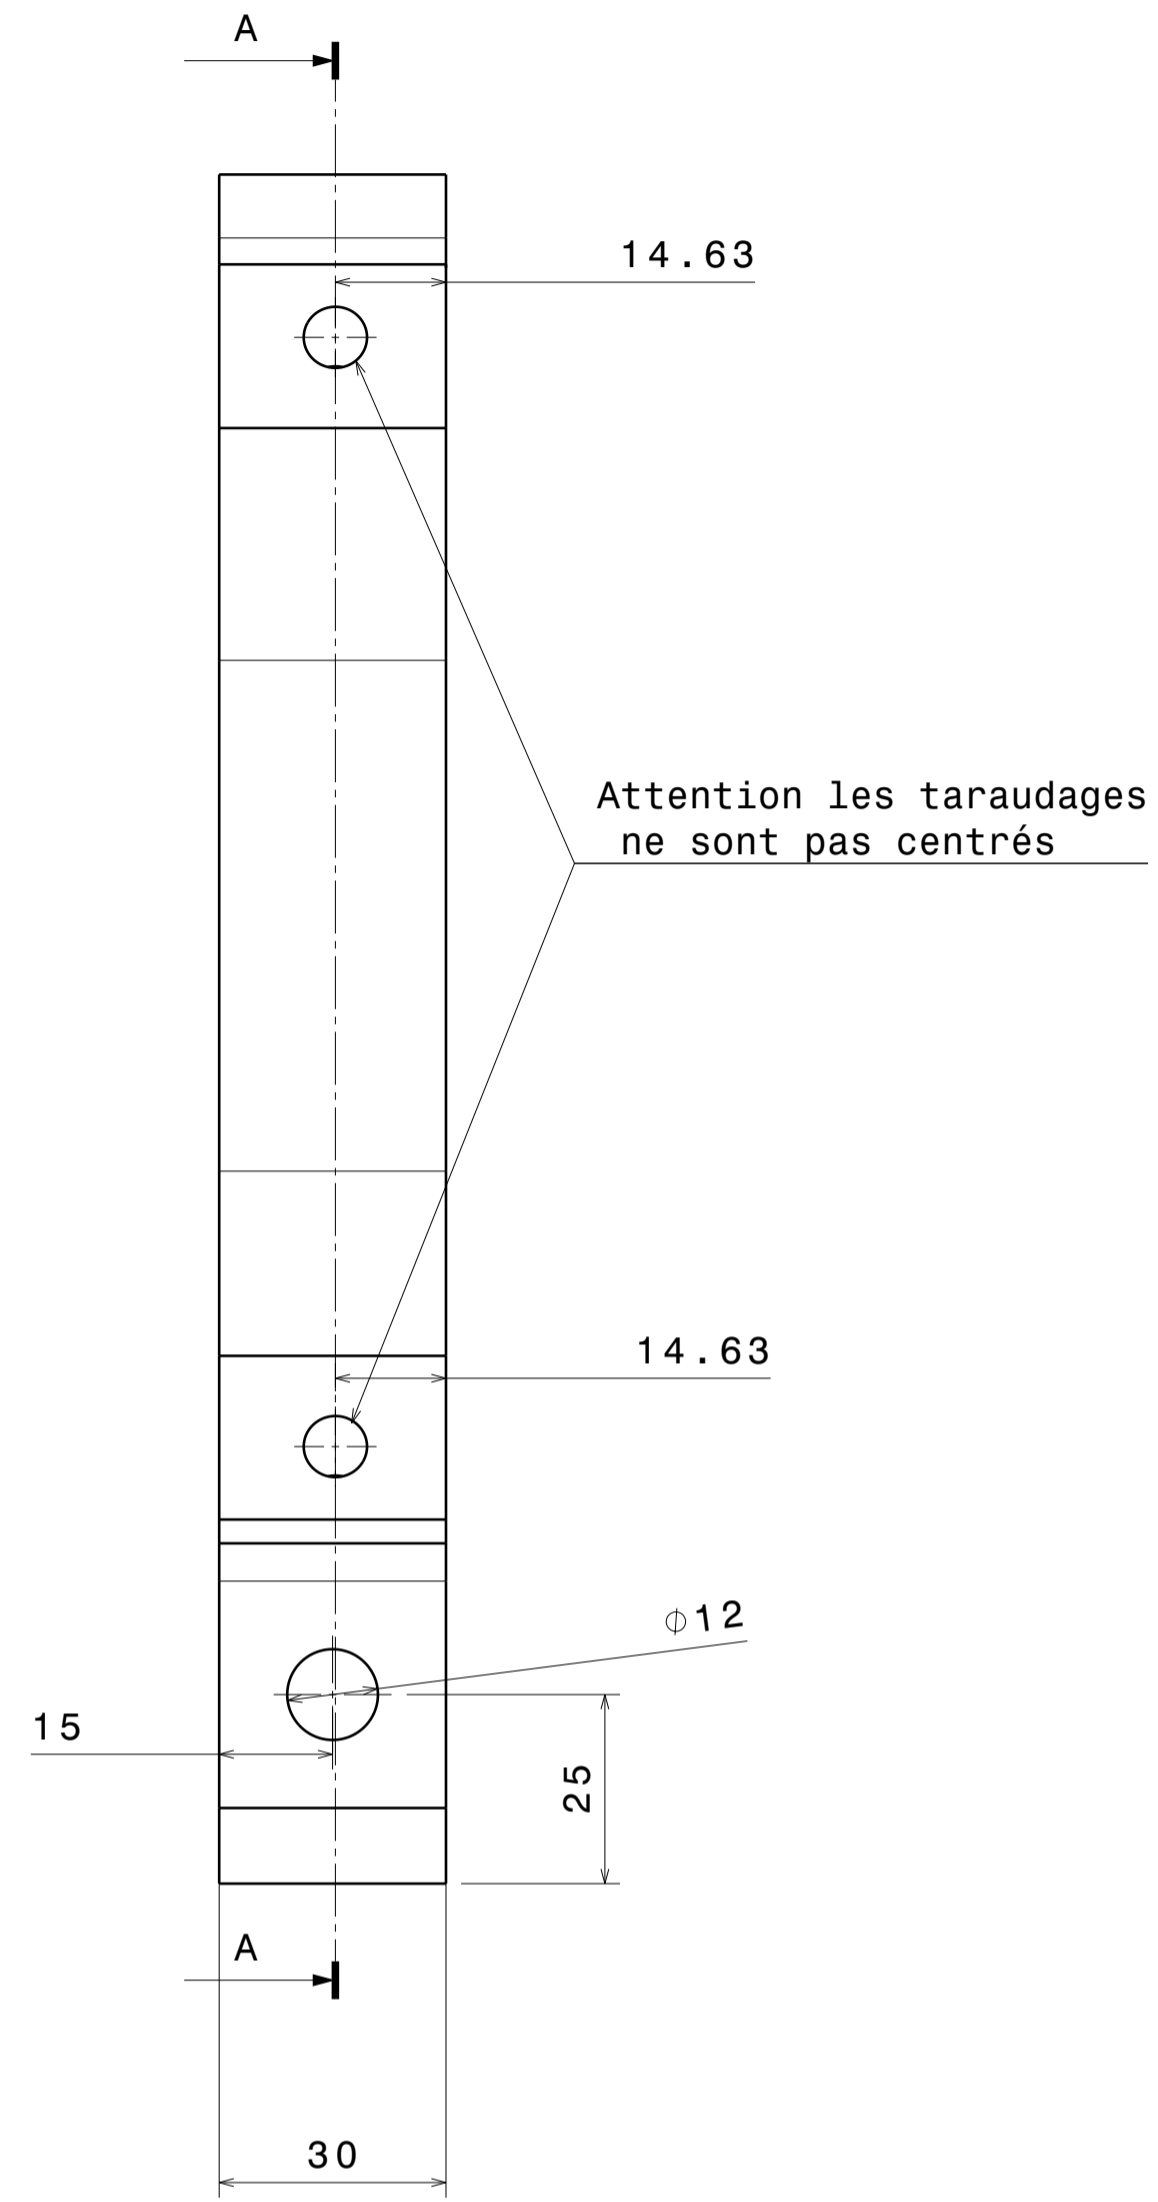

Coupe C-C
Echelle : 1:1

Pivot
Aluminium 2017
BdM