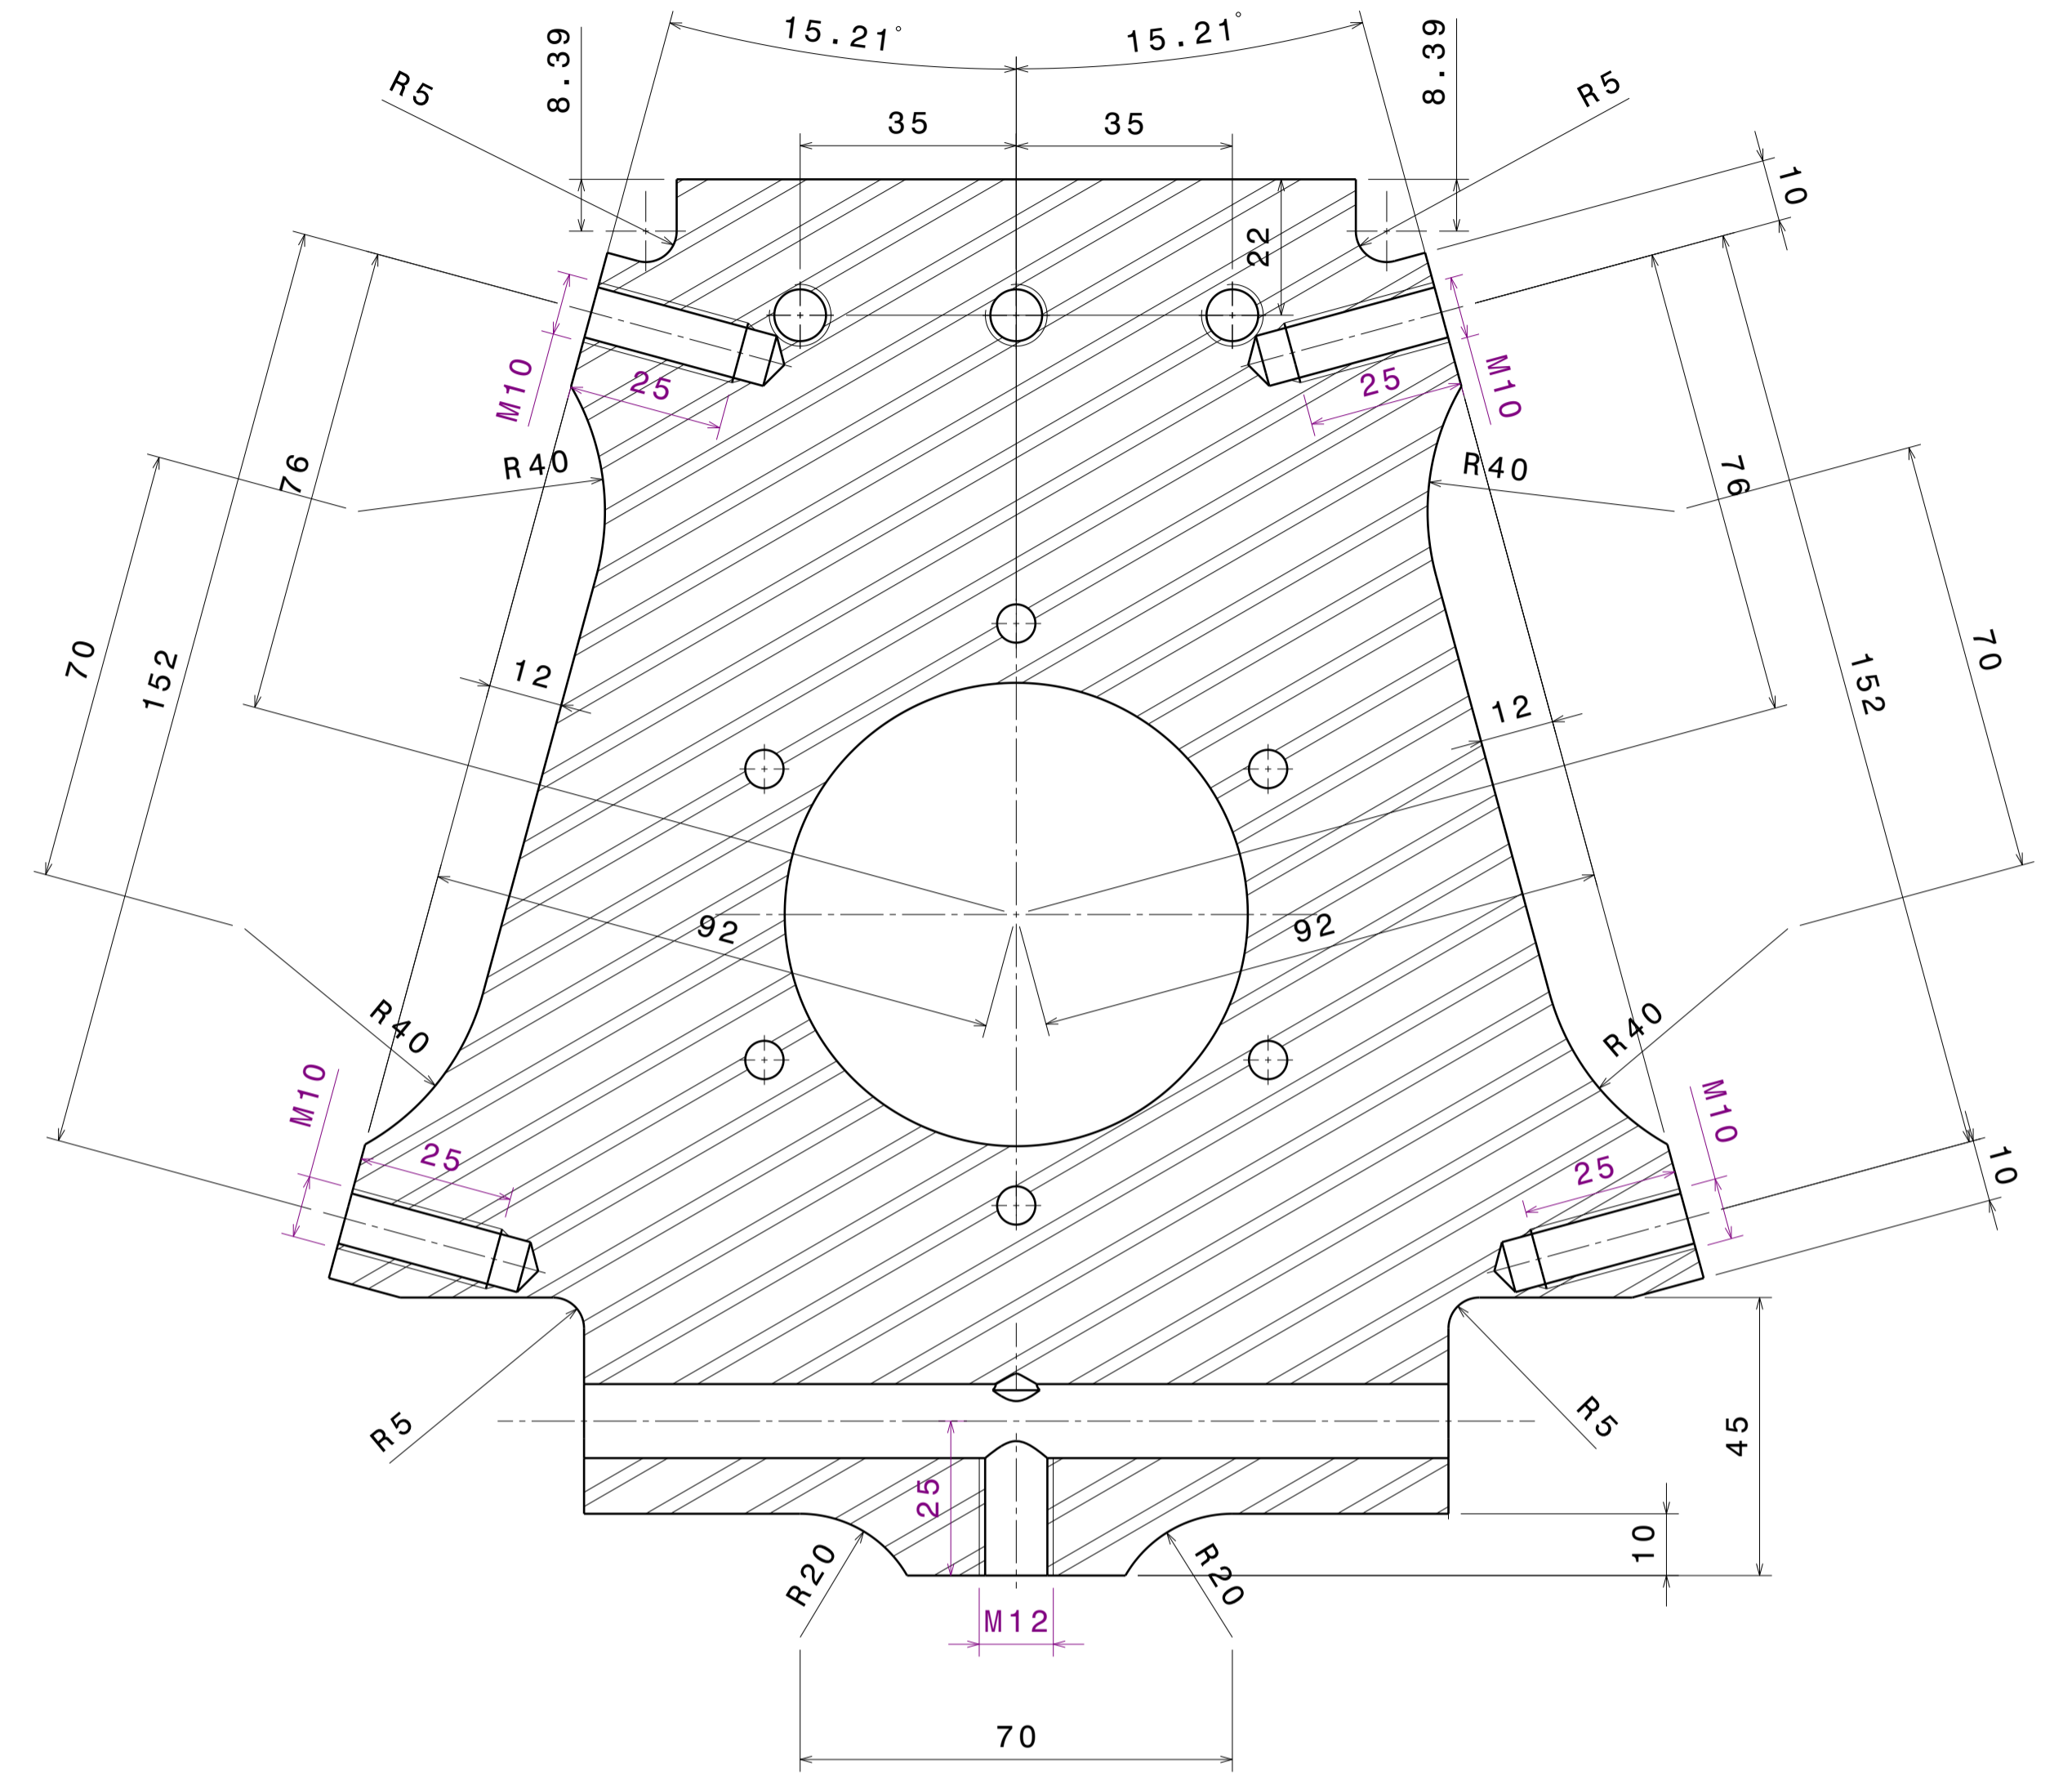

Coupe C-C
Echelle : 1:1

Pivot
Aluminium 2017
BdM