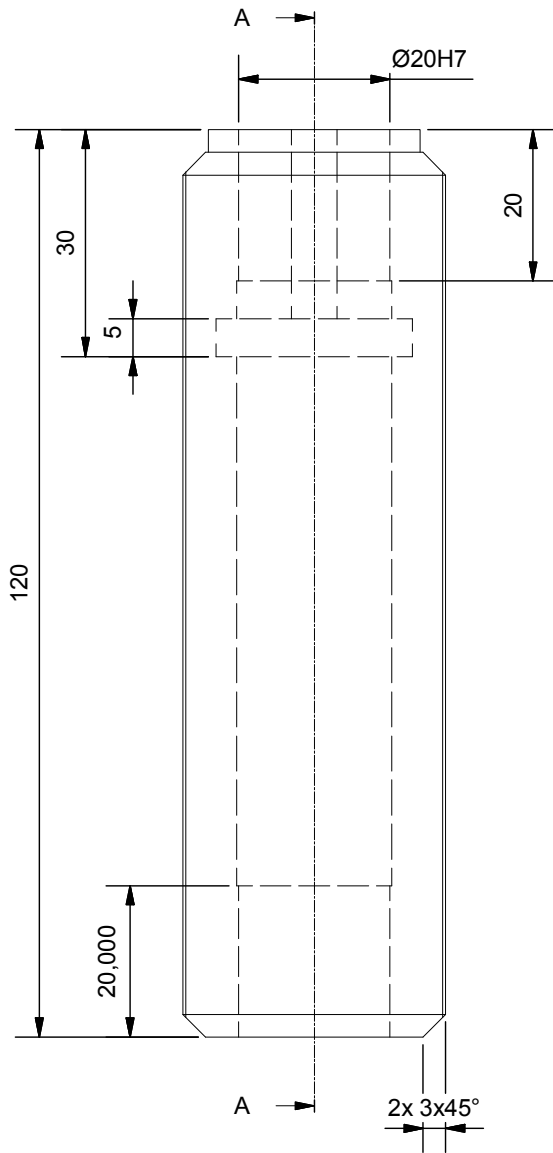

A-A (1 : 1)

Filletage au profil d'artillerie à gauche
Pas métrique de 2.5 / 3.5 / 4.0 / 4.5
Total: 4 Pces

Matière: Acier Inox
Tolérance général: ISO2768 -mk
Echelle: 1:1
Nombre de pièce: 4

Patronne Mâle