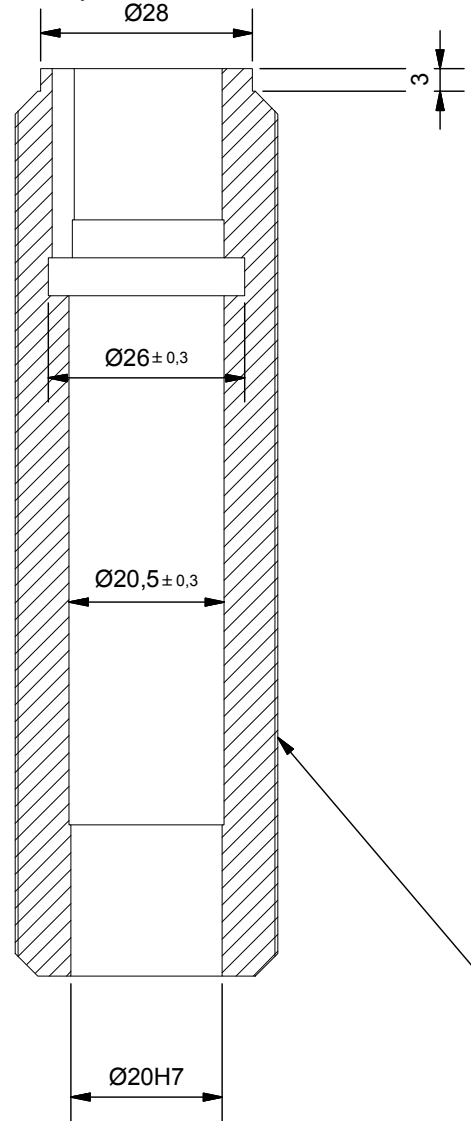

A-A (1 : 1)

Filletage au profil d'artillerie à gauche
Pas métrique de 2.5 / 3.5 / 4.0 / 4.5
Total: 4 Pces

Matière: Acier Inox
Tolérance général: ISO2768 -mk
Echelle: 1:1
Nombre de pièce: 4

Patronne Mâle