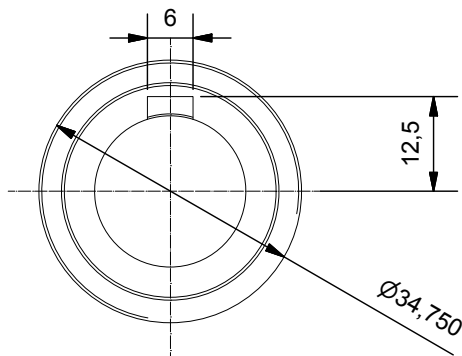

A-A (1 : 1)

Filletage au profil d'artillerie à gauche
Pas métrique de 2.5 / 3.5 / 4.0 / 4.5
Total: 4 Pces

Matière: Acier Inox
Tolérance général: ISO2768 -mk
Echelle: 1:1
Nombre de pièce: 4

Patronne Mâle