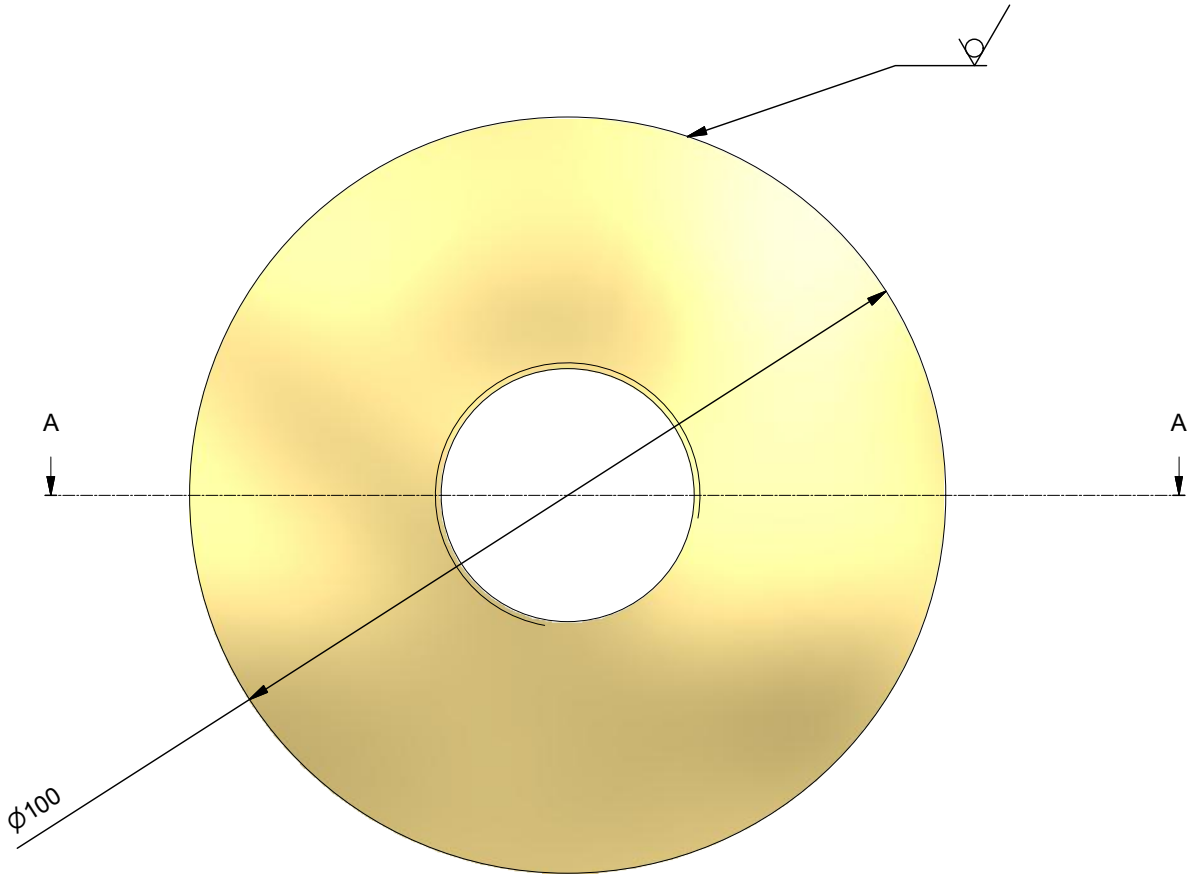

A-A (1 : 1)

Filletage au profil d'artillerie à gauche Ø34.75
Pas métrique 2.5 / 3.5 / 4 / 4.5
Total: 4 pièces