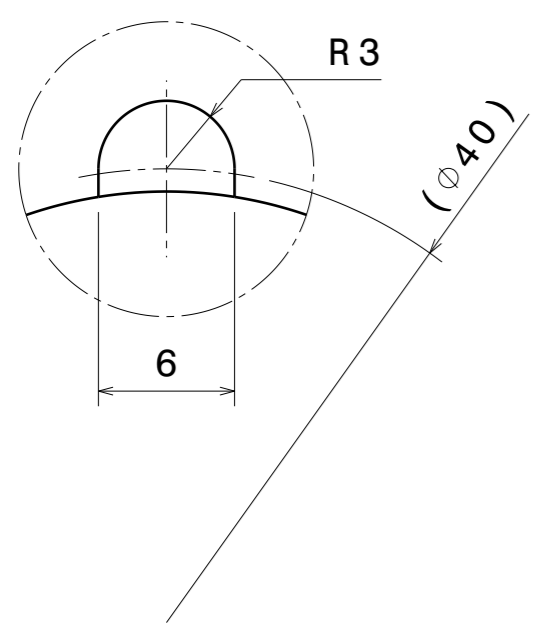

CORPS DE LAMPE

Détail C
Valable 2 fois

Coupe B-B

Détail D
Valable 10 fois
Echelle : 4:1