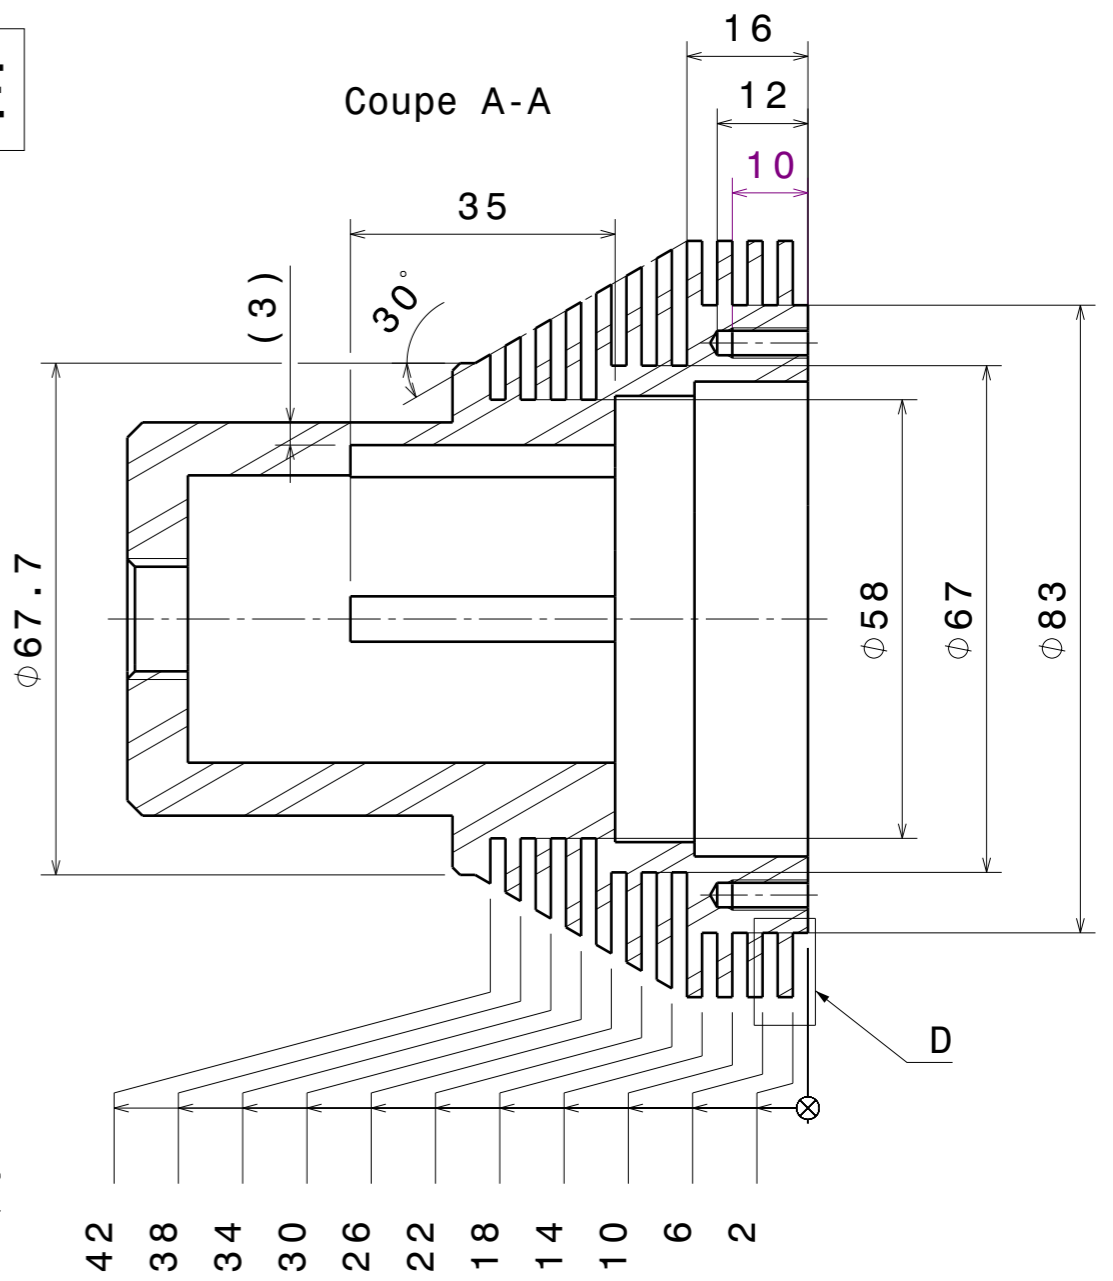

CORPS DE LAMPE

Détail C
Valable 2 fois

Coupe B-B

Détail D
Valable 10 fois
Echelle : 4:1