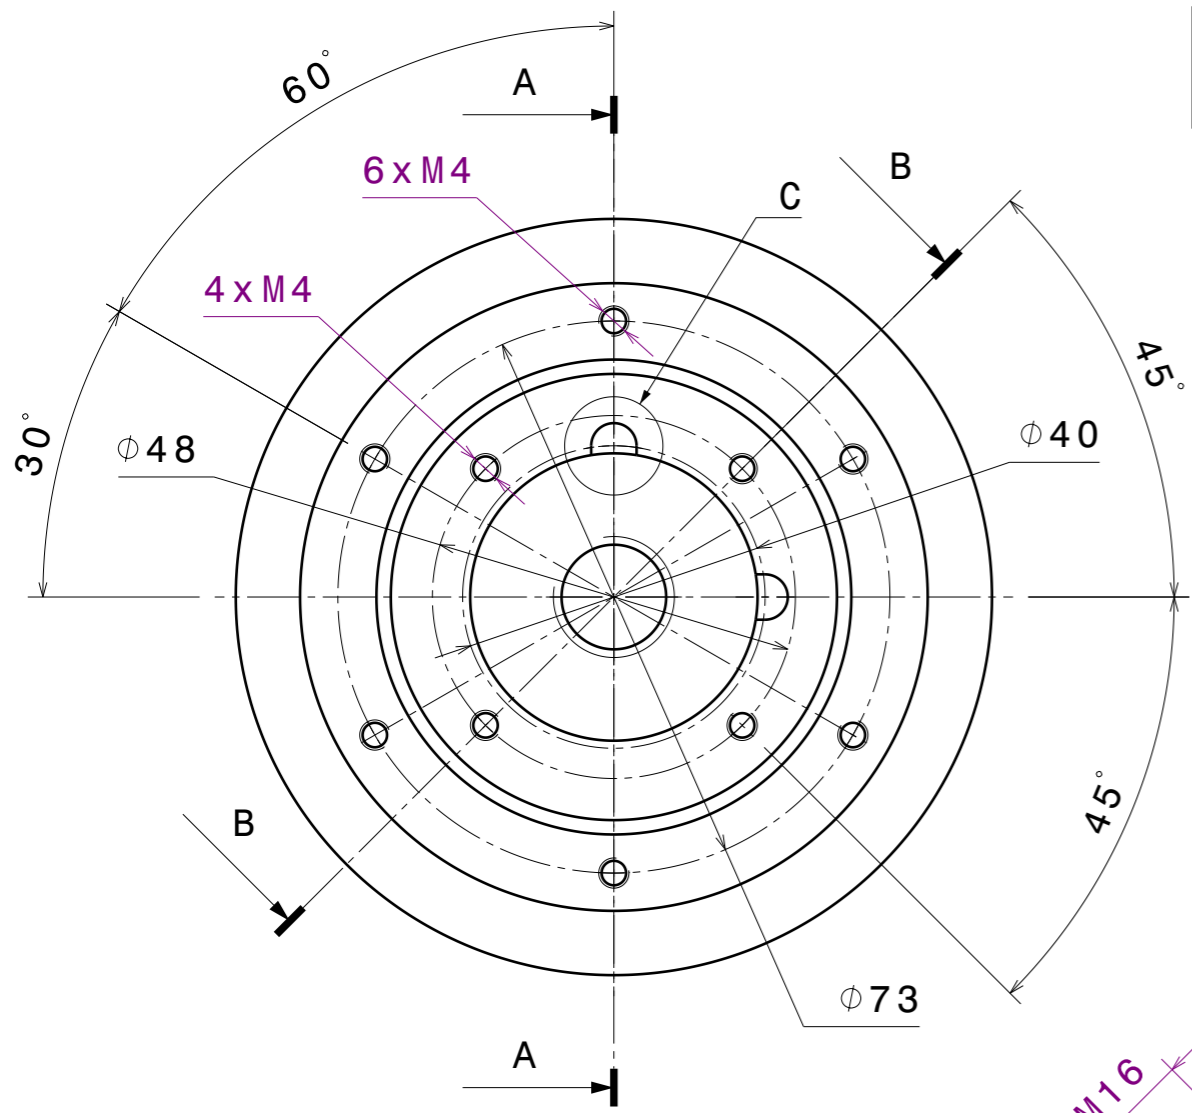

CORPS DE LAMPE

Détail C
Valable 2 fois

Coupe B-B

Détail D
Valable 10 fois
Echelle : 4:1