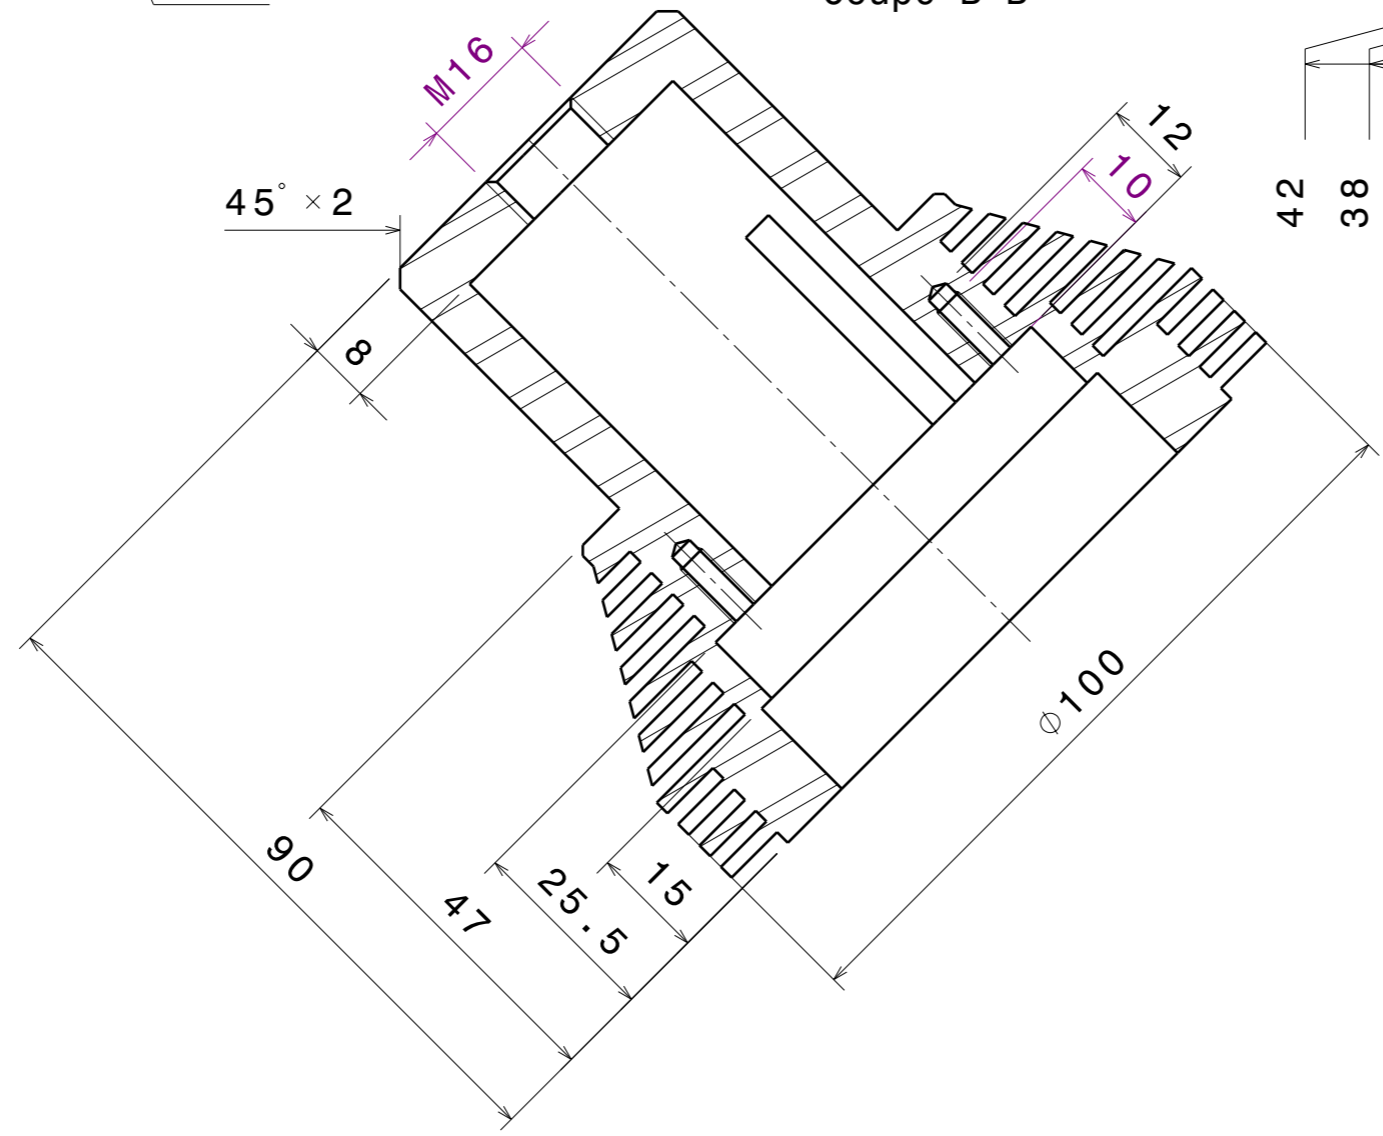

CORPS DE LAMPE

Détail C
Valable 2 fois

Coupe B-B

Détail D
Valable 10 fois
Echelle : 4:1