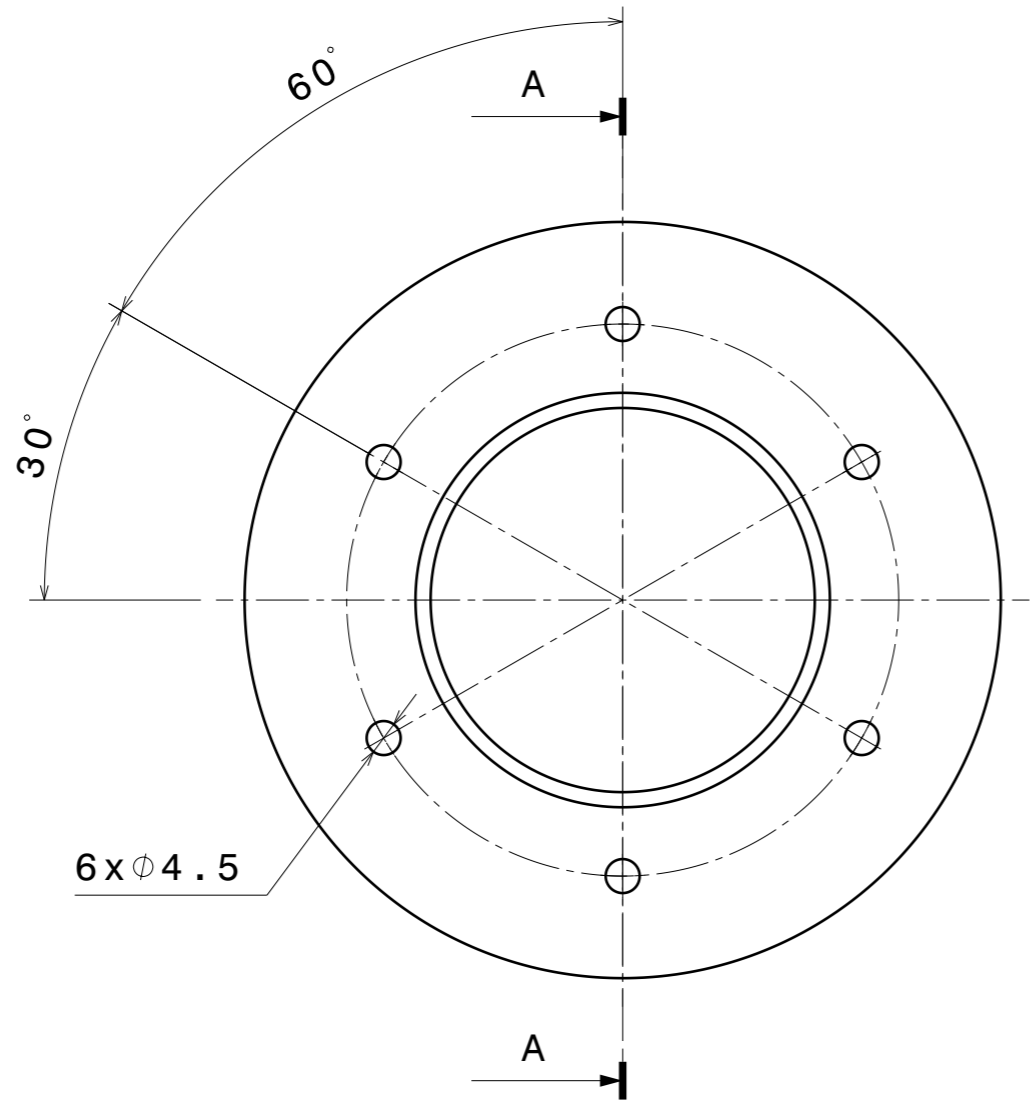

# BOUCHON LAMPE

Coupe A-A